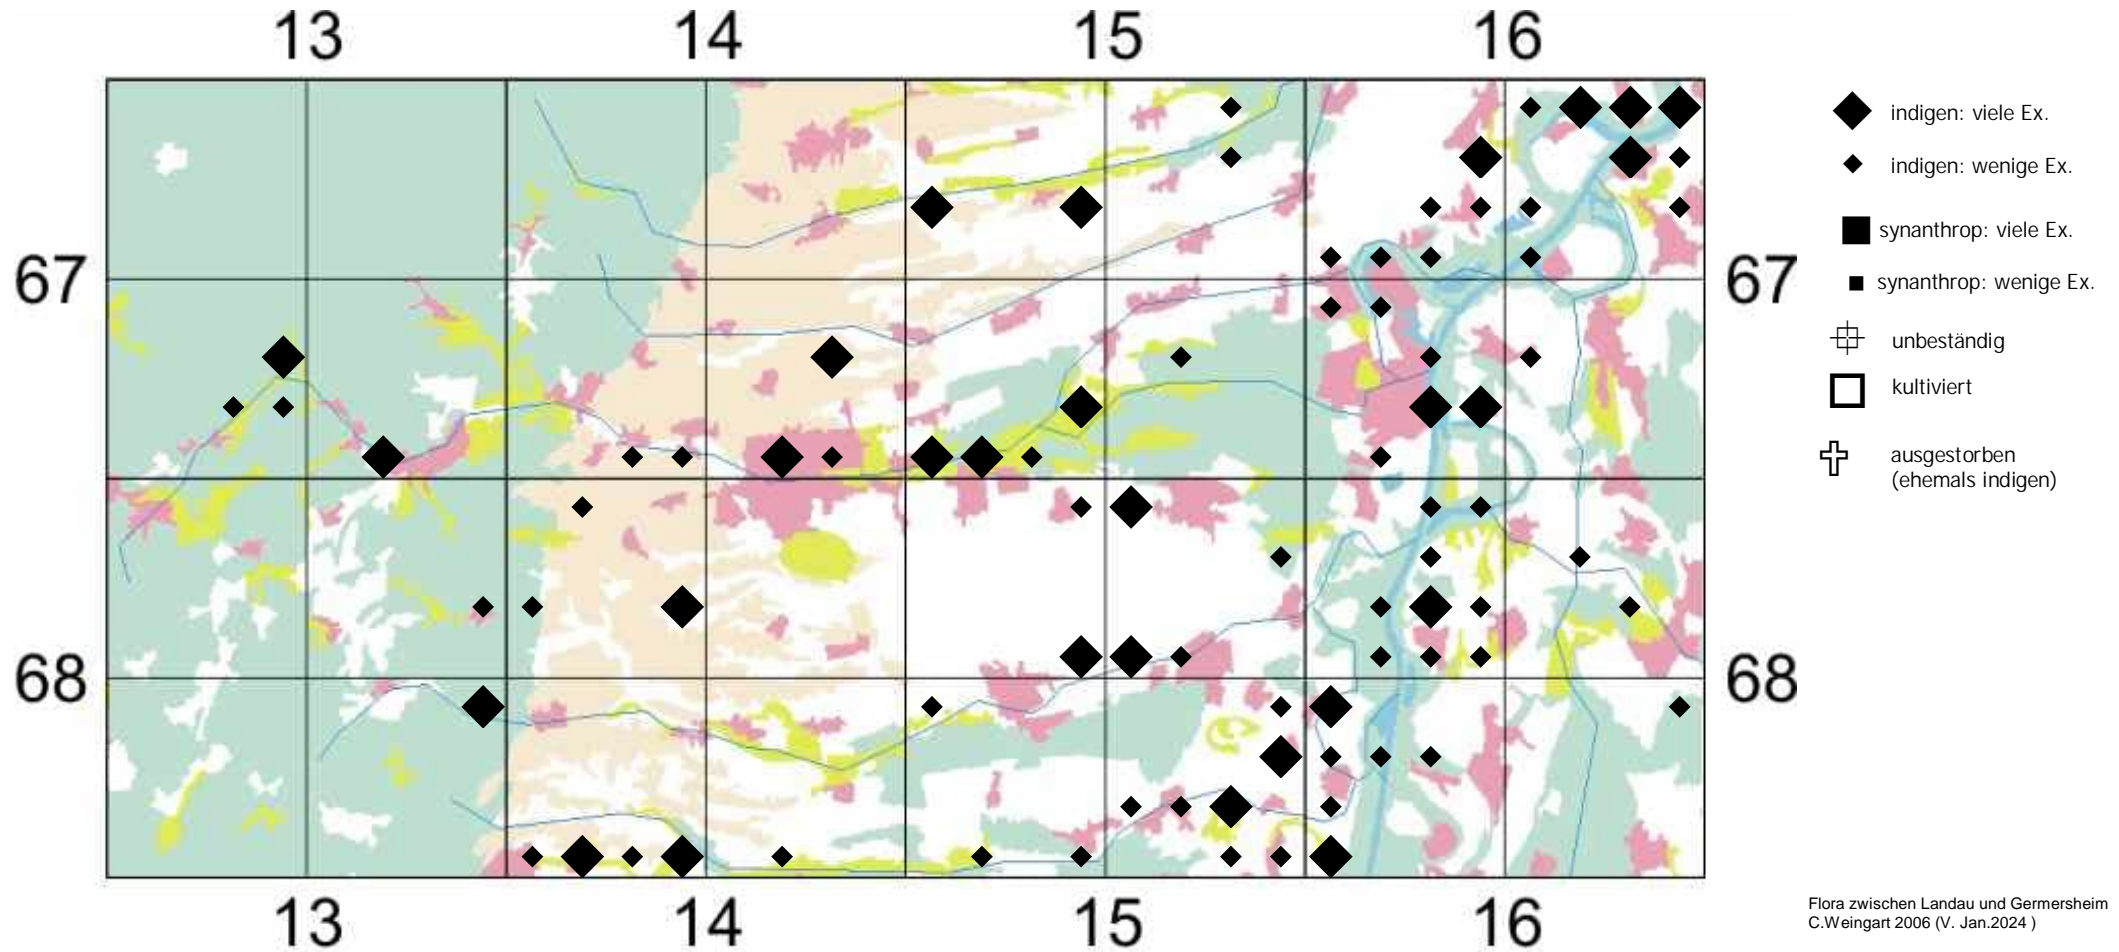

Potamogeton crispus L.

Krauses Laichkraut

Flora zwischen Landau und Gernersheim
C.Weingart 2006 (V. Jan.2024)

Anmerkung von C.Weingart 2006:

Untergetaucht in Schwimmblatt- und Wasserpflanzengesellschaften stehender und fließender, meso- bis hypertropher Gewässer öfters mit *Potamogeton pectinatus*, *Ceratophyllum demersum*, *Myriophyllum spicatum* und *Elodea nuttallii*. In verschmutzten Gewässern bildet die Art mitunter sehr artenarme Dominanzbestände.

Einstufung Rote Liste Rheinland Pfalz (2023): ungefährdet

Einstufung RL Baden-Württemberg (2023) für Region Oberrhein: ungefährdet

zur "Flora der Pfalz" klicke dort = https://www.pollichia.de/images/gruppen/AK_Botanik/FloraPfalz/Potamogeton_crispus.PDF

zu [www.FloraWeb](http://floraweb.de/pflanzenarten/artenhome.xsql?suchnr=4462) klicke dort => <http://floraweb.de/pflanzenarten/artenhome.xsql?suchnr=4462>