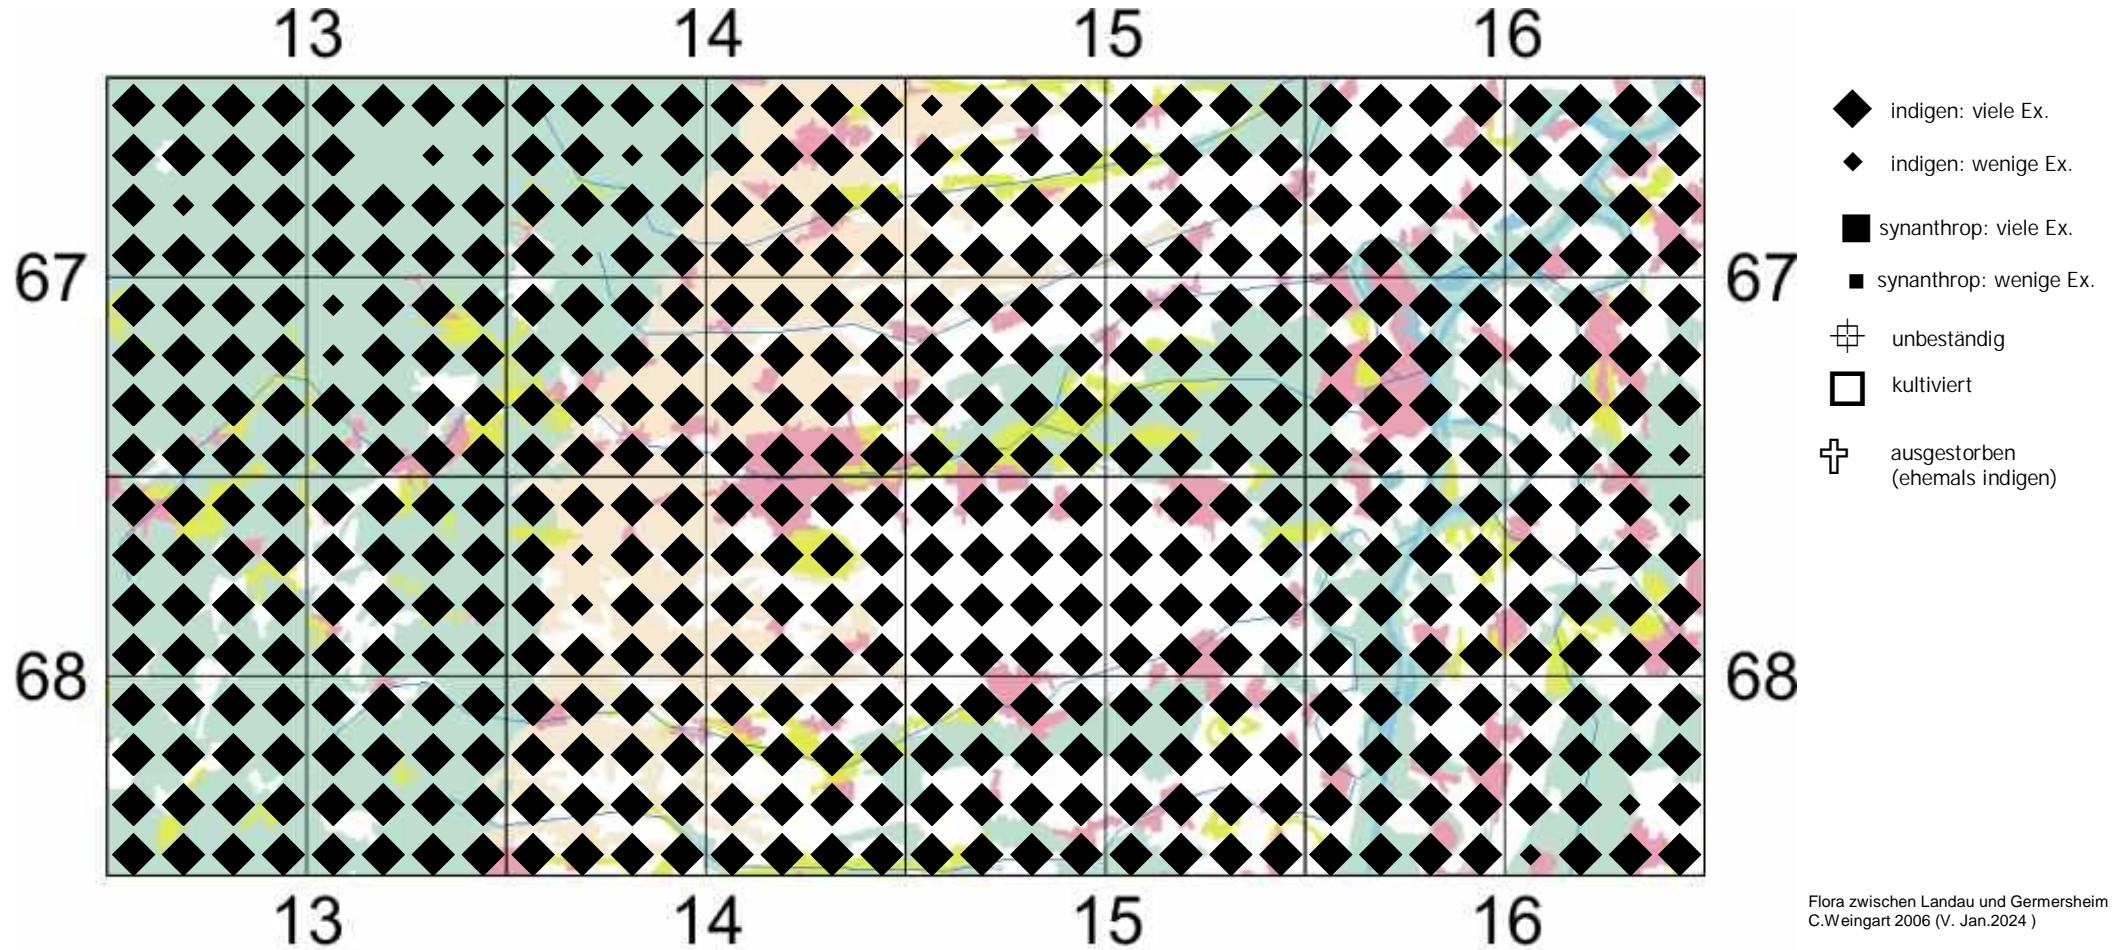

Polygonum aviculare agg.

Vogel-Knöterich

Einstufung Rote Liste Rheinland Pfalz (2023):

ungefährdet

zur "Flora der Pfalz" klicke dort = https://www.pollichia.de/images/gruppen/AK_Botanik/FloraPfalz/Polygonum_aviculare_agg_.PDF

zu [www.FloraWeb](http://floraweb.de/pflanzenarten/artenhome.xsql?suchnr=4415) klicke dort => <http://floraweb.de/pflanzenarten/artenhome.xsql?suchnr=4415>