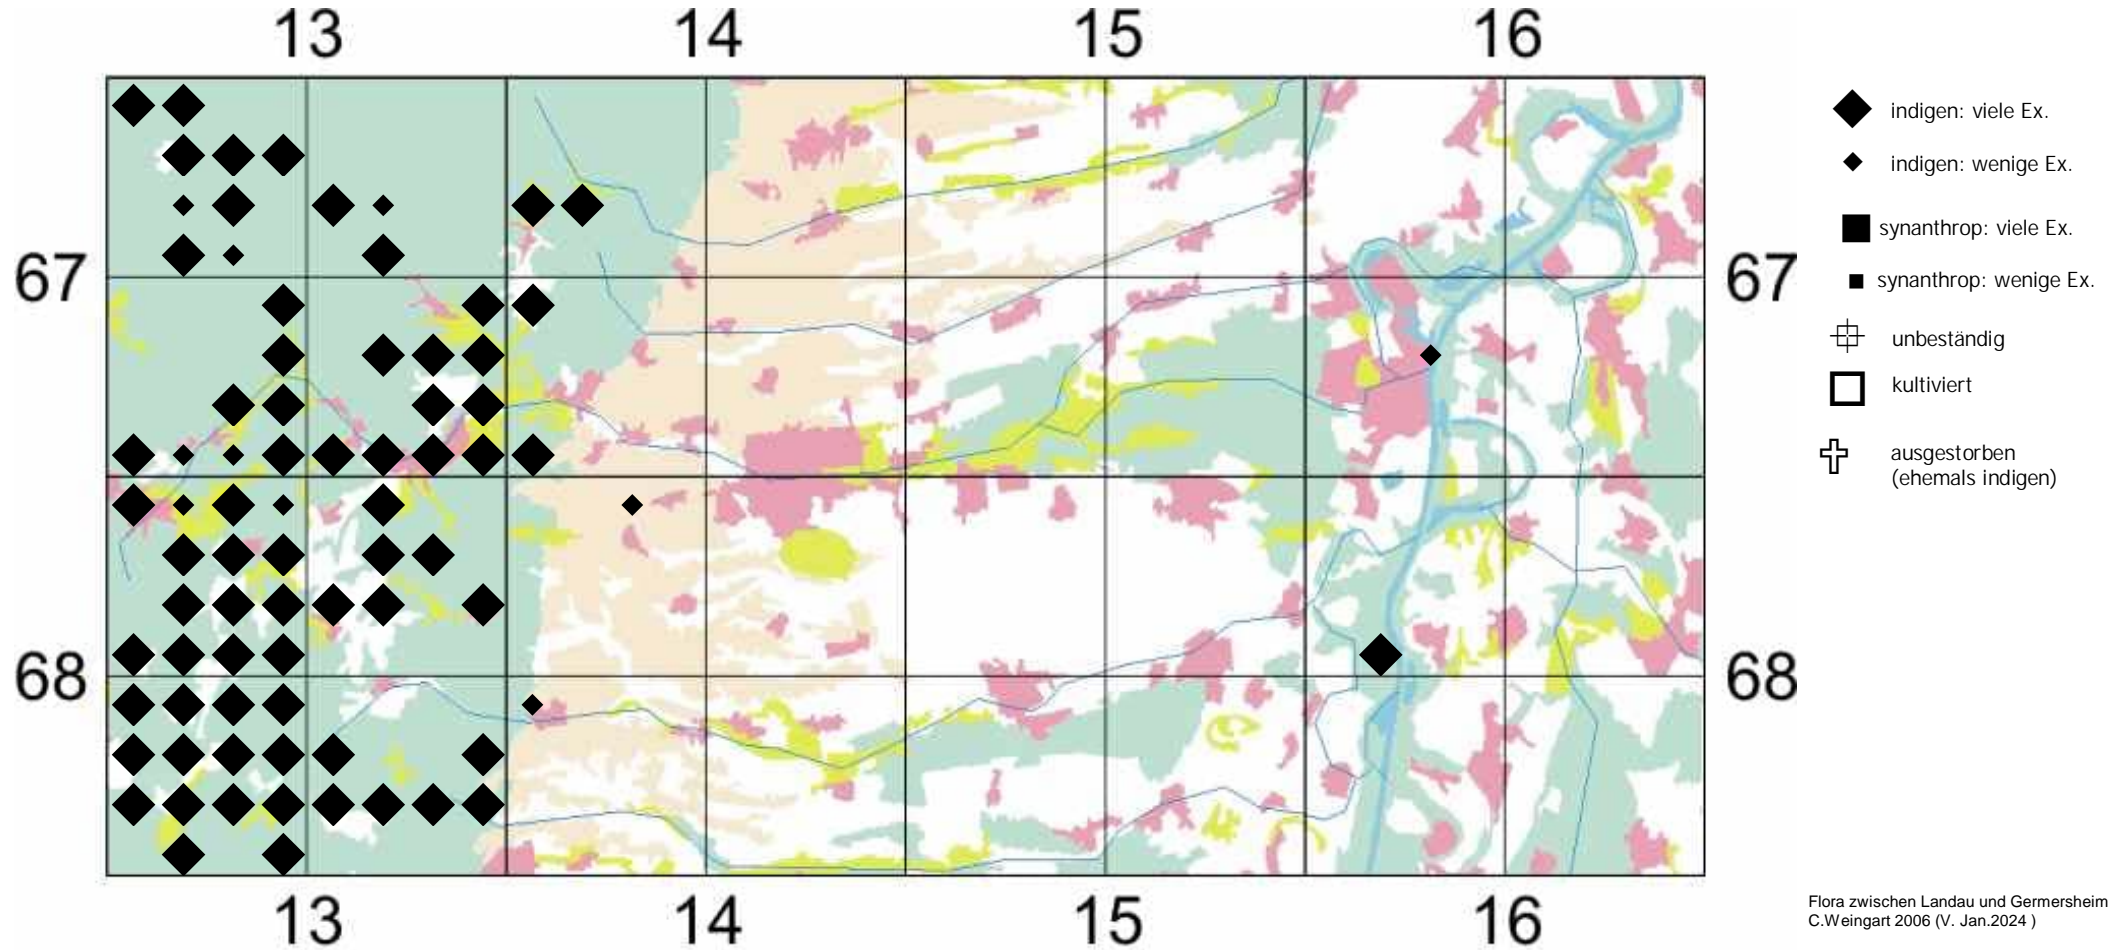

# Polygala vulgaris subsp. vulgaris

ehemals: Polygala vulgaris ssp. vulgaris

Gewöhnliche Kreuzblume (i.e.S.)

Einstufung Rote Liste Rheinland Pfalz (2023): V

Einstufung RL Baden-Württemberg (2023) für Region Oberrhein: V