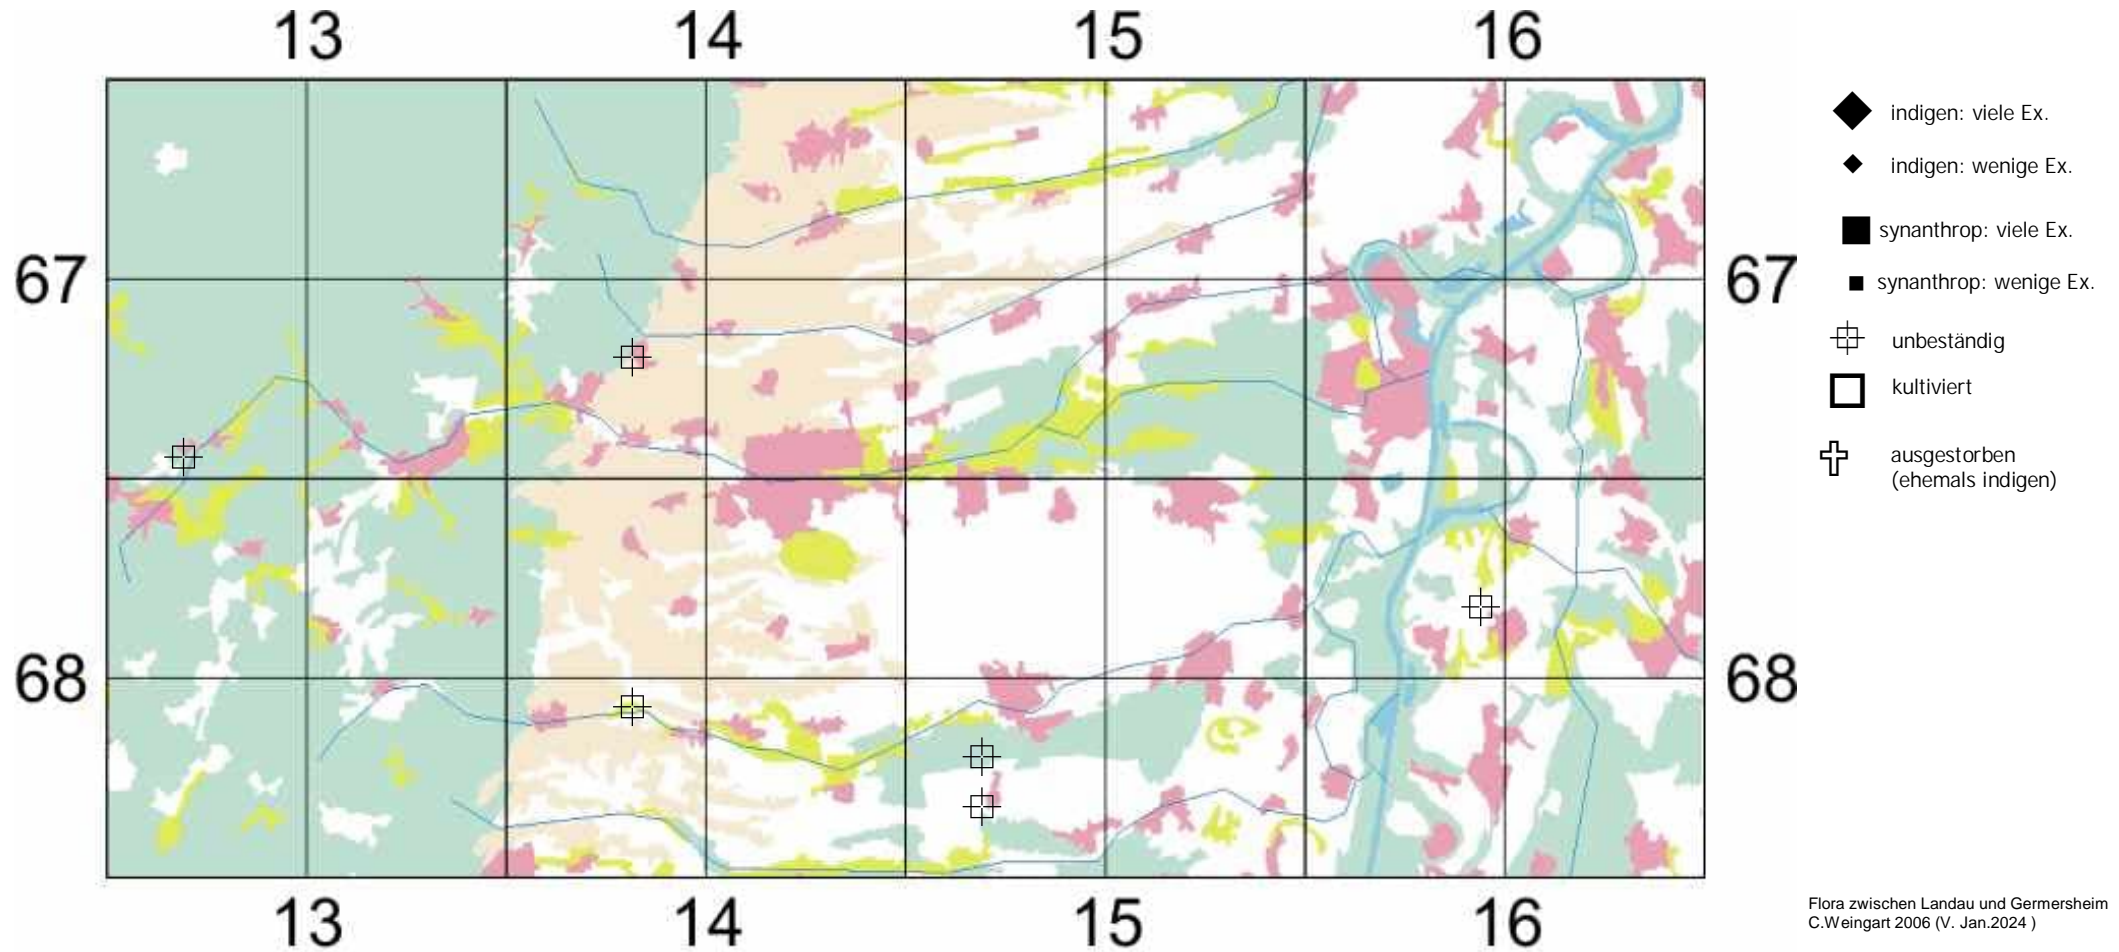

Polemonium caeruleum L.

Blaue Himmelsleiter

Anmerkung von C.Weingart 2006:

Vielfach in Gärten kultivierte Zierpflanze; selten unbeständig an Gartenrändern und Schuttstellen verwildert.

Einstufung Rote Liste Rheinland Pfalz (2023): 3