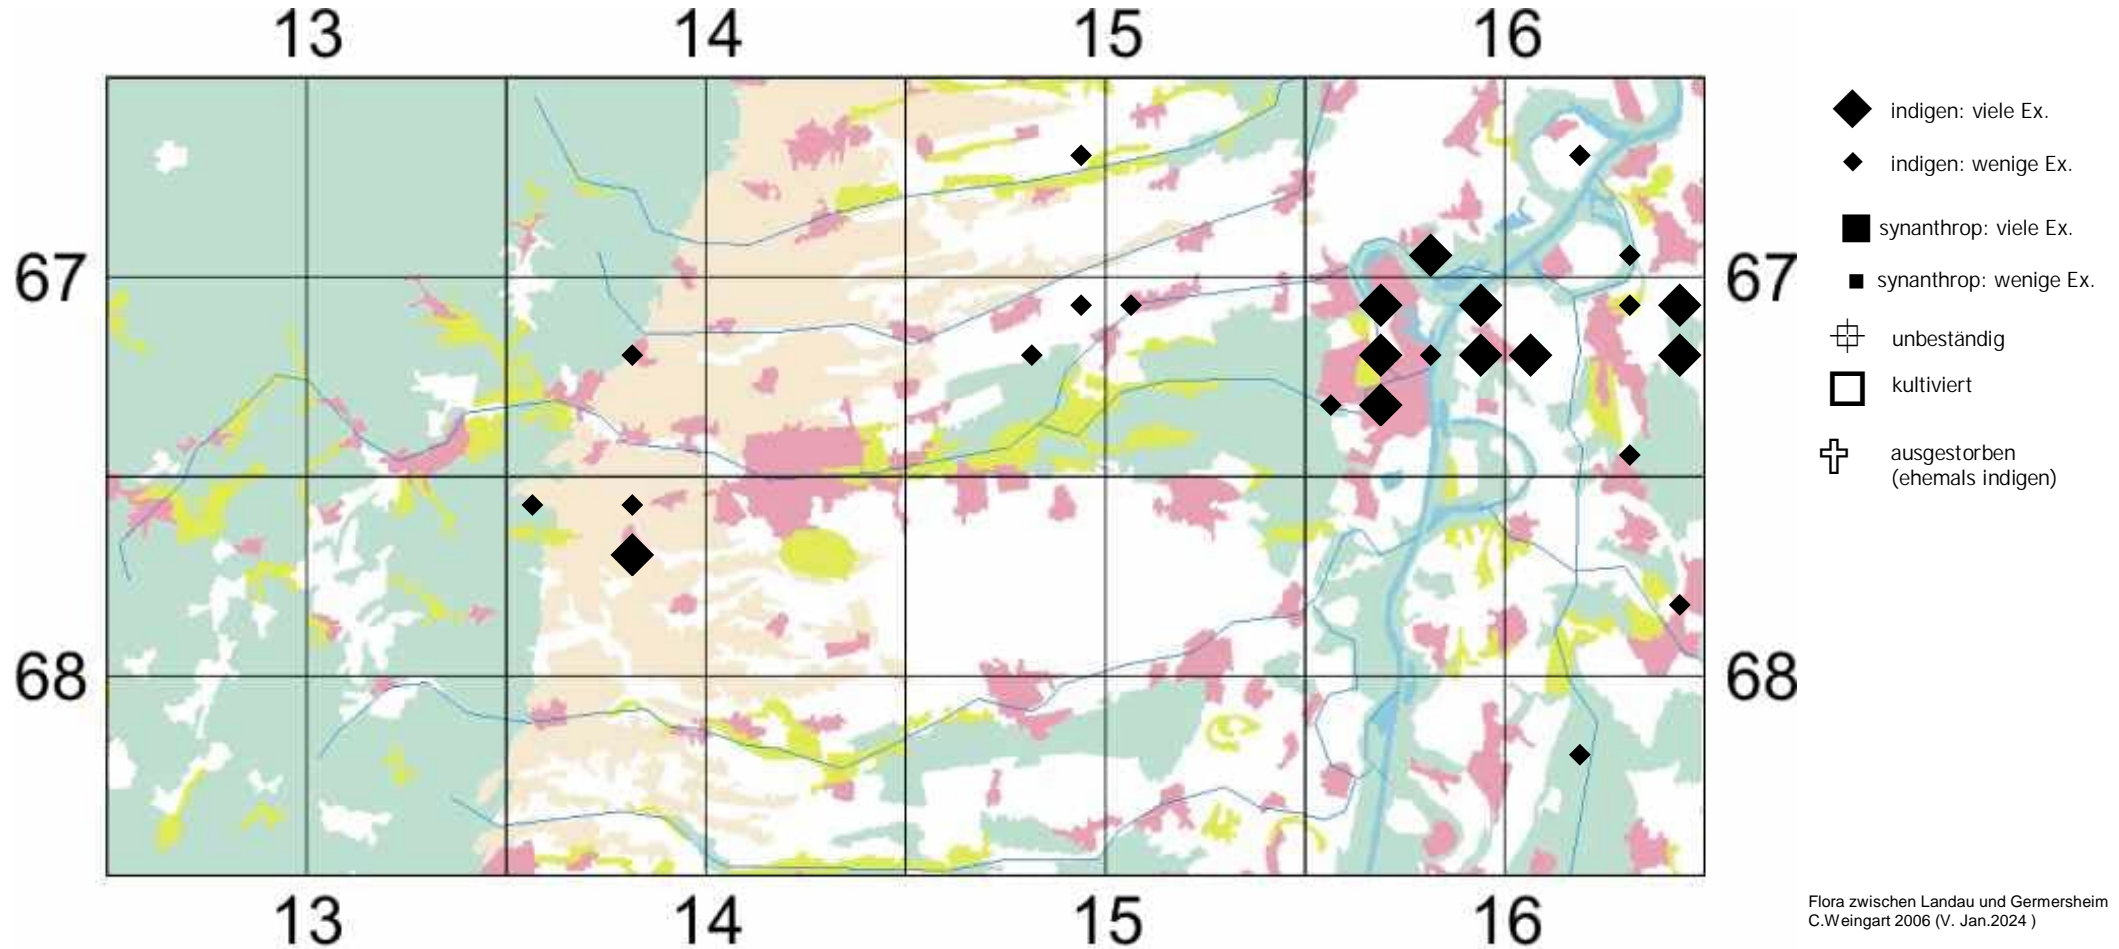

Poa bulbosa L.

Knolliges Rispengras

Einstufung Rote Liste Rheinland Pfalz (2023):

V

Einstufung RL Baden-Württemberg (2023) für Region Oberrhein: ungefährdet

zur "Flora der Pfalz" klicke dort = https://www.pollichia.de/images/gruppen/AK_Botanik/FloraPfalz/Poa_bulbosa.PDF

zu [www.Floraweb](http://floraweb.de/pflanzenarten/artenhome.xsql?suchnr=4351) klicke dort => <http://floraweb.de/pflanzenarten/artenhome.xsql?suchnr=4351>

Anmerkung von C.Weingart 2006:

Pionierrasen an lückigen Störstellen in Trocken- und Halbtrockenrasen und an anderen spärlich bewachsenen, oft sommerdürren Ruderalstellen wie auf sandigen oder feingrusigen Wegen und Brachen, an Bahnhöfen, Sportplätzen oder alten Trockenmauern; besonders an warmen, vollbesonnten, trockenen Orten mit basenreichen, stickstoff- und humusarmen Grus-, Sand- oder Lehm Boden neben *Cerastium glutinosum*, *C. pumilum*, *C. semidecandrum*, *Taraxacum* sect. *Erythrosperma*, *Vicia lathyroides*, *Myosotis stricta*, *Erophila verna*, *Poa compressa*, *Medicago minima*, *Saxifraga tridactylites*, *Stellaria pallida* und *Arenaria serpyllifolia*.