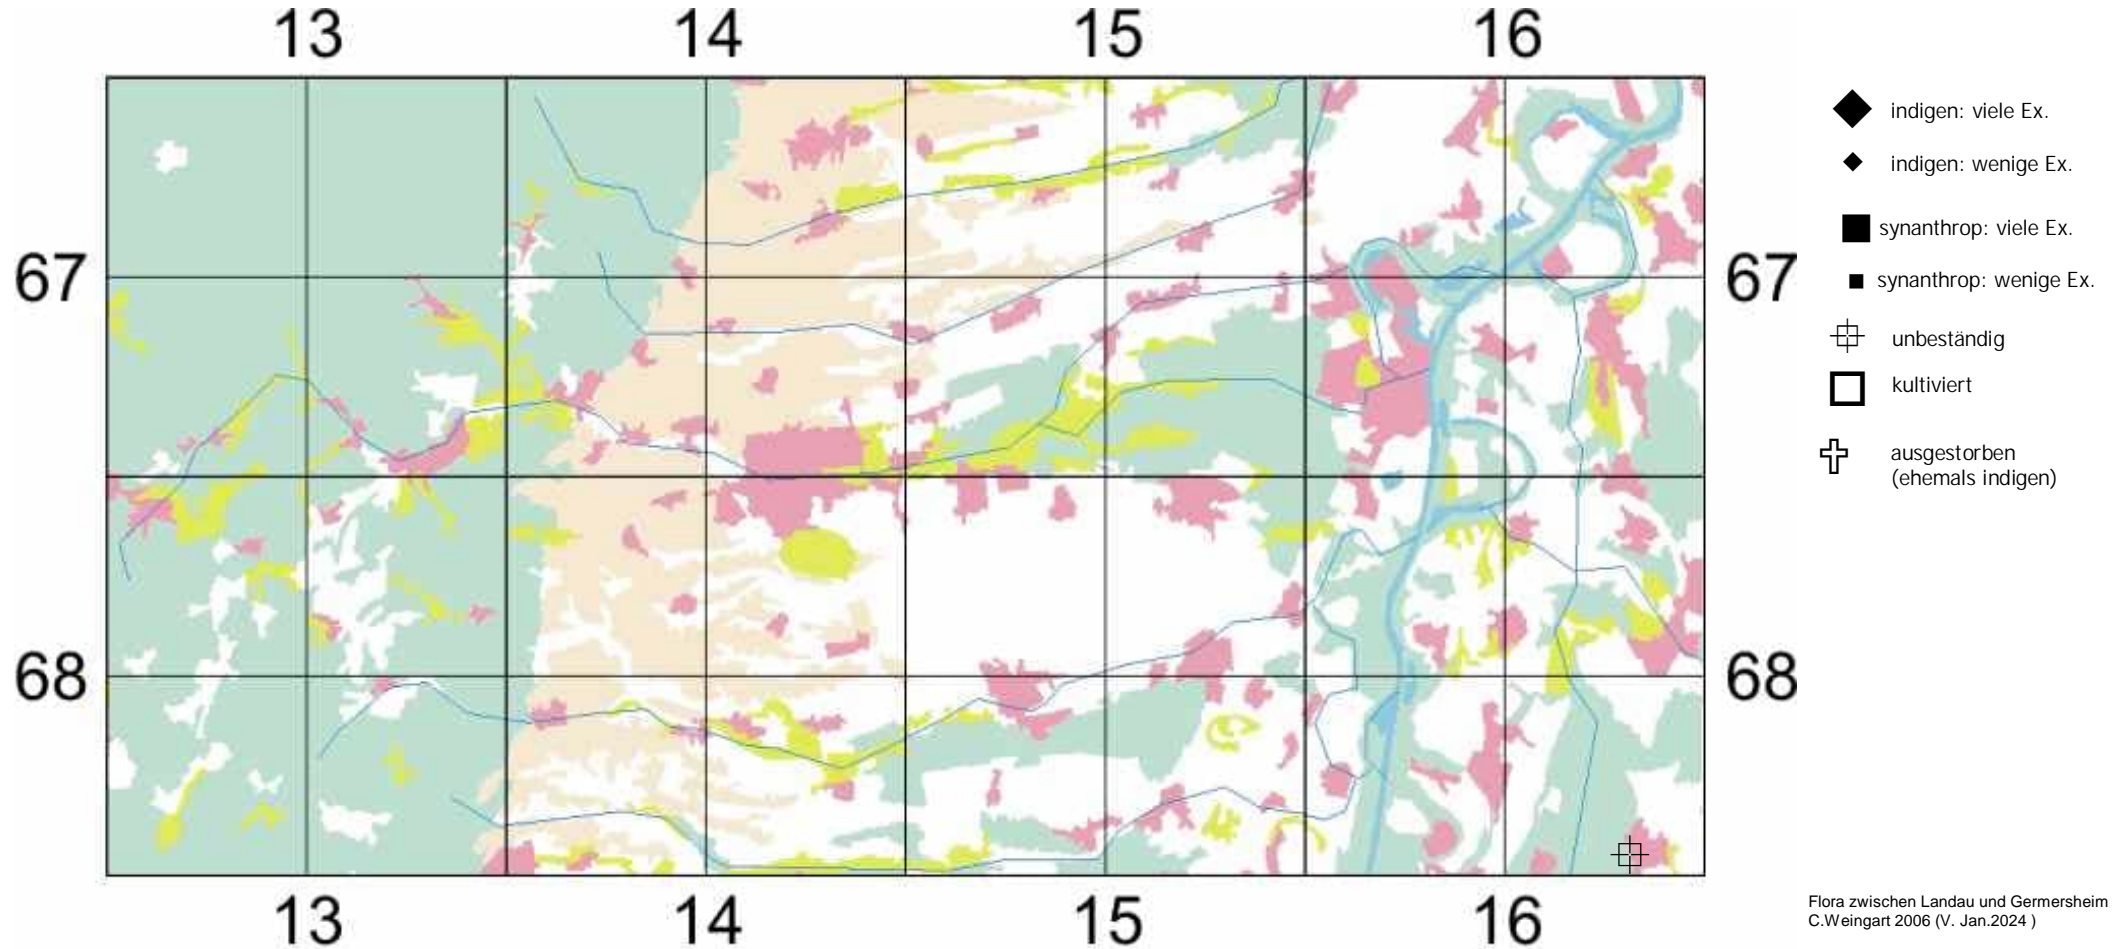

# Peucedanum alsaticum L. s. l.

ehemals: Peucedanum alsaticum L.

Elsässer Haarstrang

Anmerkung von C.Weingart 2006:

Wohl in selten gemähte Kalkmagerrasen an Rheindämmen neben *Peucedanum officinale*, *Centaurea scabiosa*, *Salvia pratensis*, *Bromus erectus*, *Brachypodium pinnatum*, *Inula salicina*, *Knautia arvensis*, *Ononis spinosa*, *Securigera varia*, *Clinopodium vulgare*, *Origanum vulgare*, *Calamagrostis epigejos*, *Orchis militaris*, *Viola hirta*, *Vincetoxicum hirundinaria* und *Euphorbia cyparissias*. Einmal unbeständig verwildert in Fugen an Gartenrand.

Einstufung Rote Liste Rheinland Pfalz (2023): 2

Einstufung RL Baden-Württemberg (2023) für Region Oberrhein: 0

zur "Flora der Pfalz" klicke dort = [https://www.pollichia.de/images/gruppen/AK\\_Botanik/FloraPfalz/Peucedanum\\_alsaticum.PDF](https://www.pollichia.de/images/gruppen/AK_Botanik/FloraPfalz/Peucedanum_alsaticum.PDF)

zu [www.FloraWeb](http://floraweb.de/pflanzenarten/artenhome.xsql?suchnr=4191) klicke dort => <http://floraweb.de/pflanzenarten/artenhome.xsql?suchnr=4191>