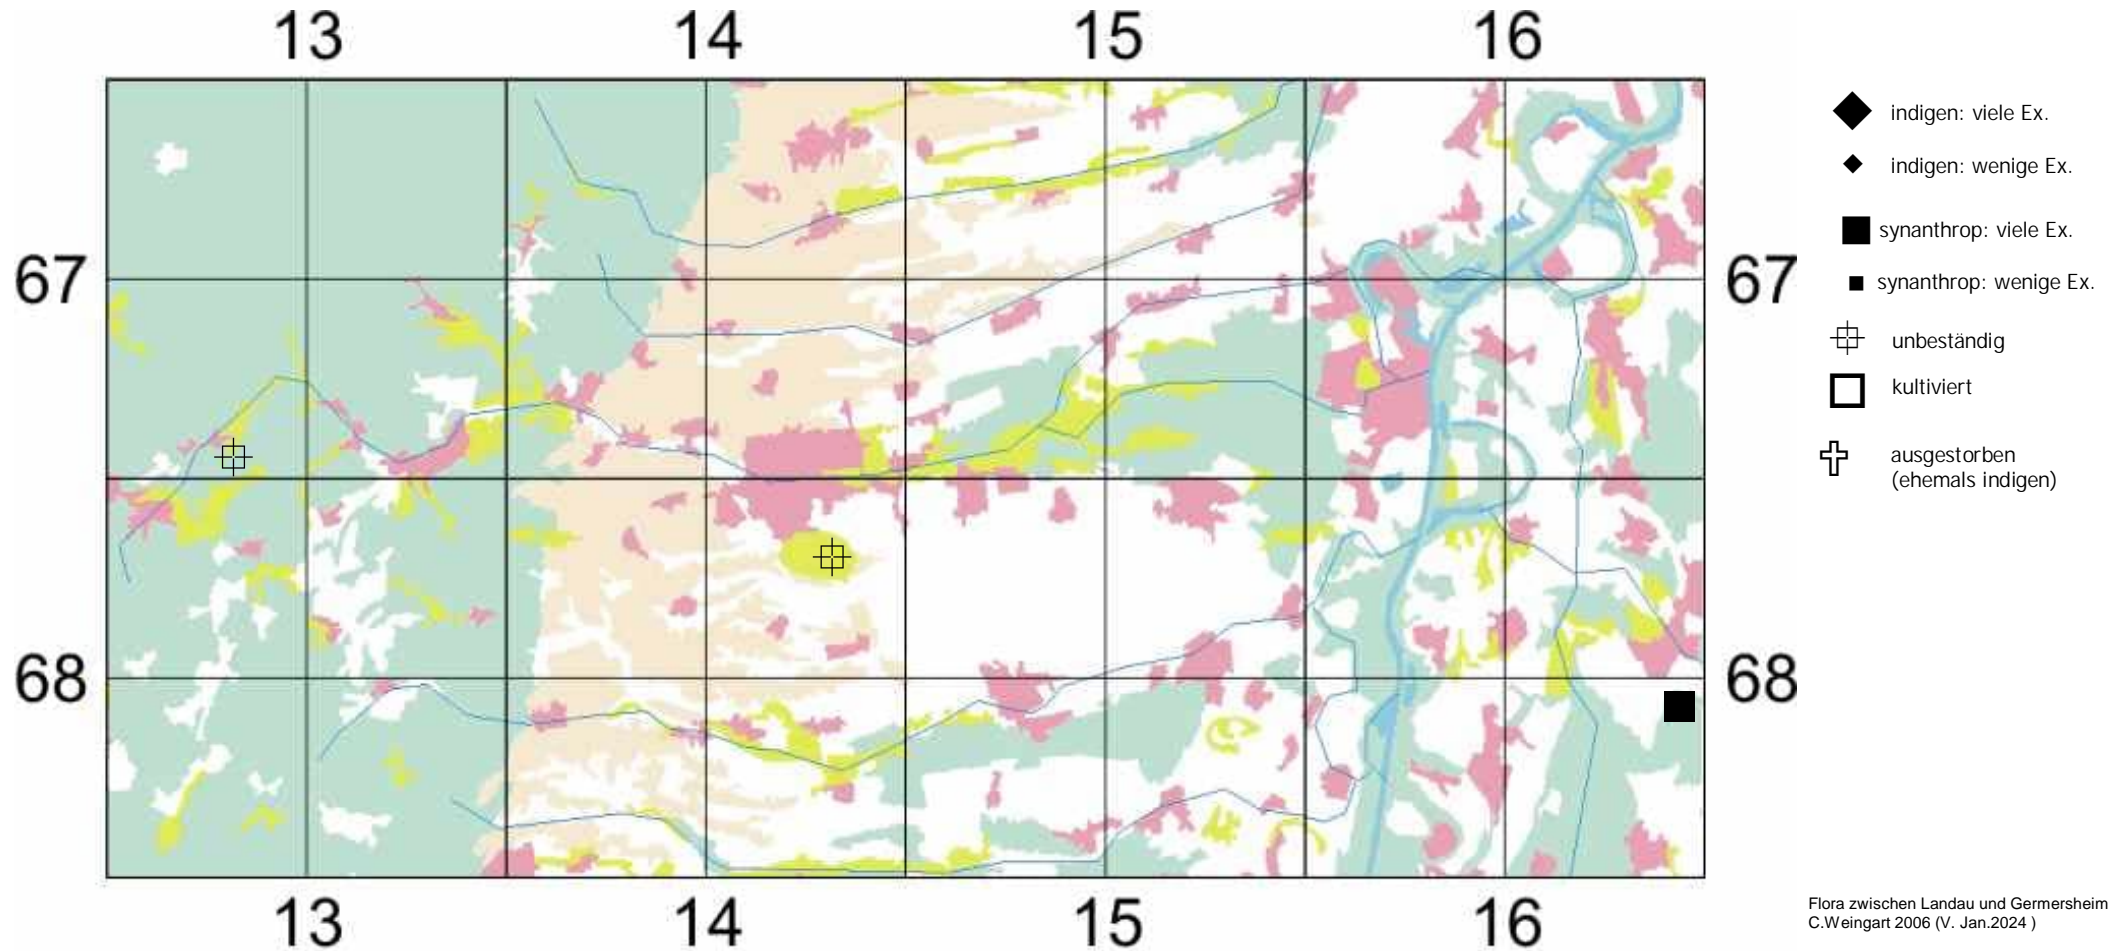

Panicum capillare L.

Haarästige Hirse

Einstufung Rote Liste Rheinland Pfalz (2023): ungefährdet

Einstufung RL Baden-Württemberg (2023) für Region Oberrhein: ungefährdet

Neophyt!

zur "Flora der Pfalz" klicke dort = https://www.pollichia.de/images/gruppen/AK_Botanik/FloraPfalz/Panicum_capillare.PDF