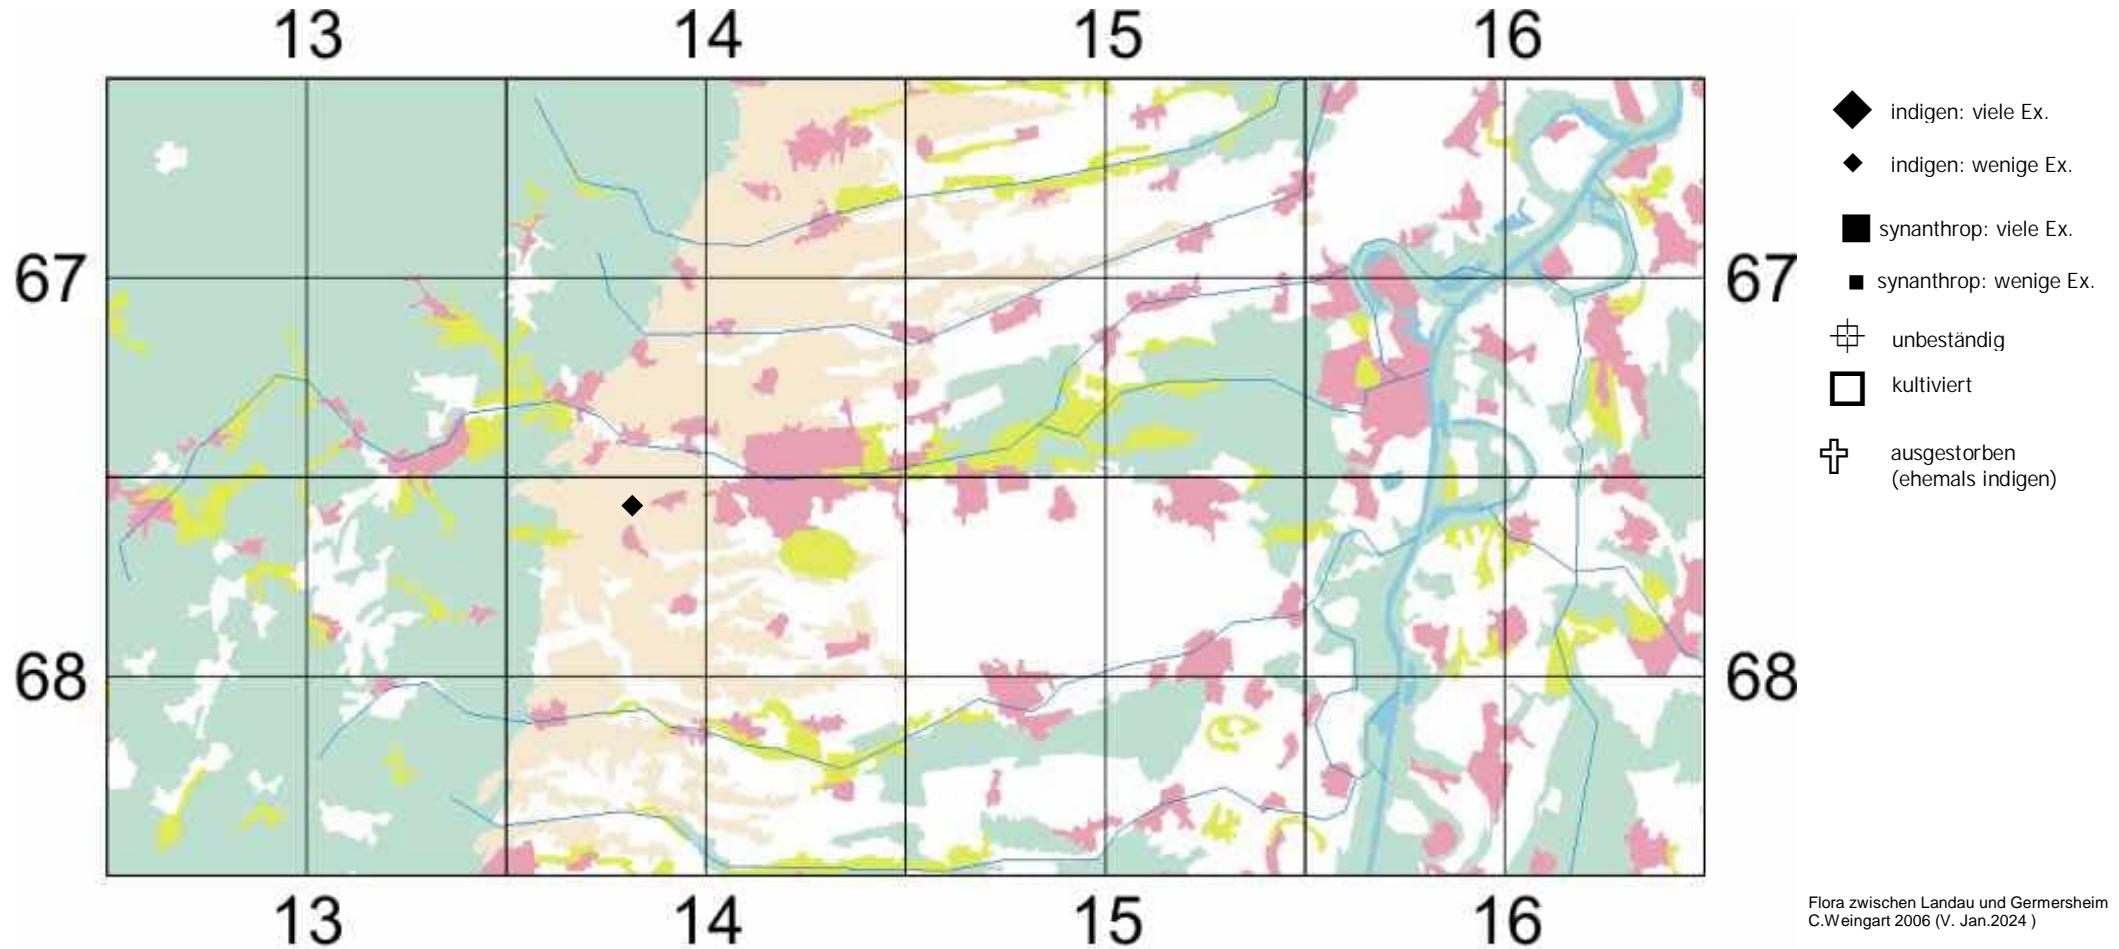

Ophrys holoserica (Burm.f.) Greuter s. l.

ehemals: *Ophrys holoserica* (Burm. f.) Greuter

Hummel-Ragwurz

Einstufung Rote Liste Rheinland Pfalz (2023): 3

Einstufung RL Baden-Württemberg (2023) für Region Oberrhein: 3

Anmerkung von C.Weingart 2006:

Etwas lückige, kurzrasige Stellen in regelmäßig gemähten Trespen-Halbtrockenrasen, in wärmebegünstiger, sonniger Lage mit recht trockenen, nährstoffarmen, aber basen- und kalkreichen, steinigen, wenig humosen Lehmboden über Tertiärkalk neben *Bromus erectus*, *Brachypodium pinnatum*, *Koeleria pyramidata*, *Gentianella ciliata*, *Anacamptis pyramidalis*, *Himantoglossum hircinum*, *Orobanche lutea*, *Coeloglossum viride*, *Carex flacca*, *C. caryophyllea*, *C. tomentosa*, *Medicago falcata*, *Scabiosa columbaria*, *Briza media*, *Carlina vulgaris*, *Hippocrepis comosa*, *Taraxacum rubicundum*, *Asperula cynanchica*, *Anthericum ramosum*, *Polygala comosa* und den anderen *Ophrys*-Arten.