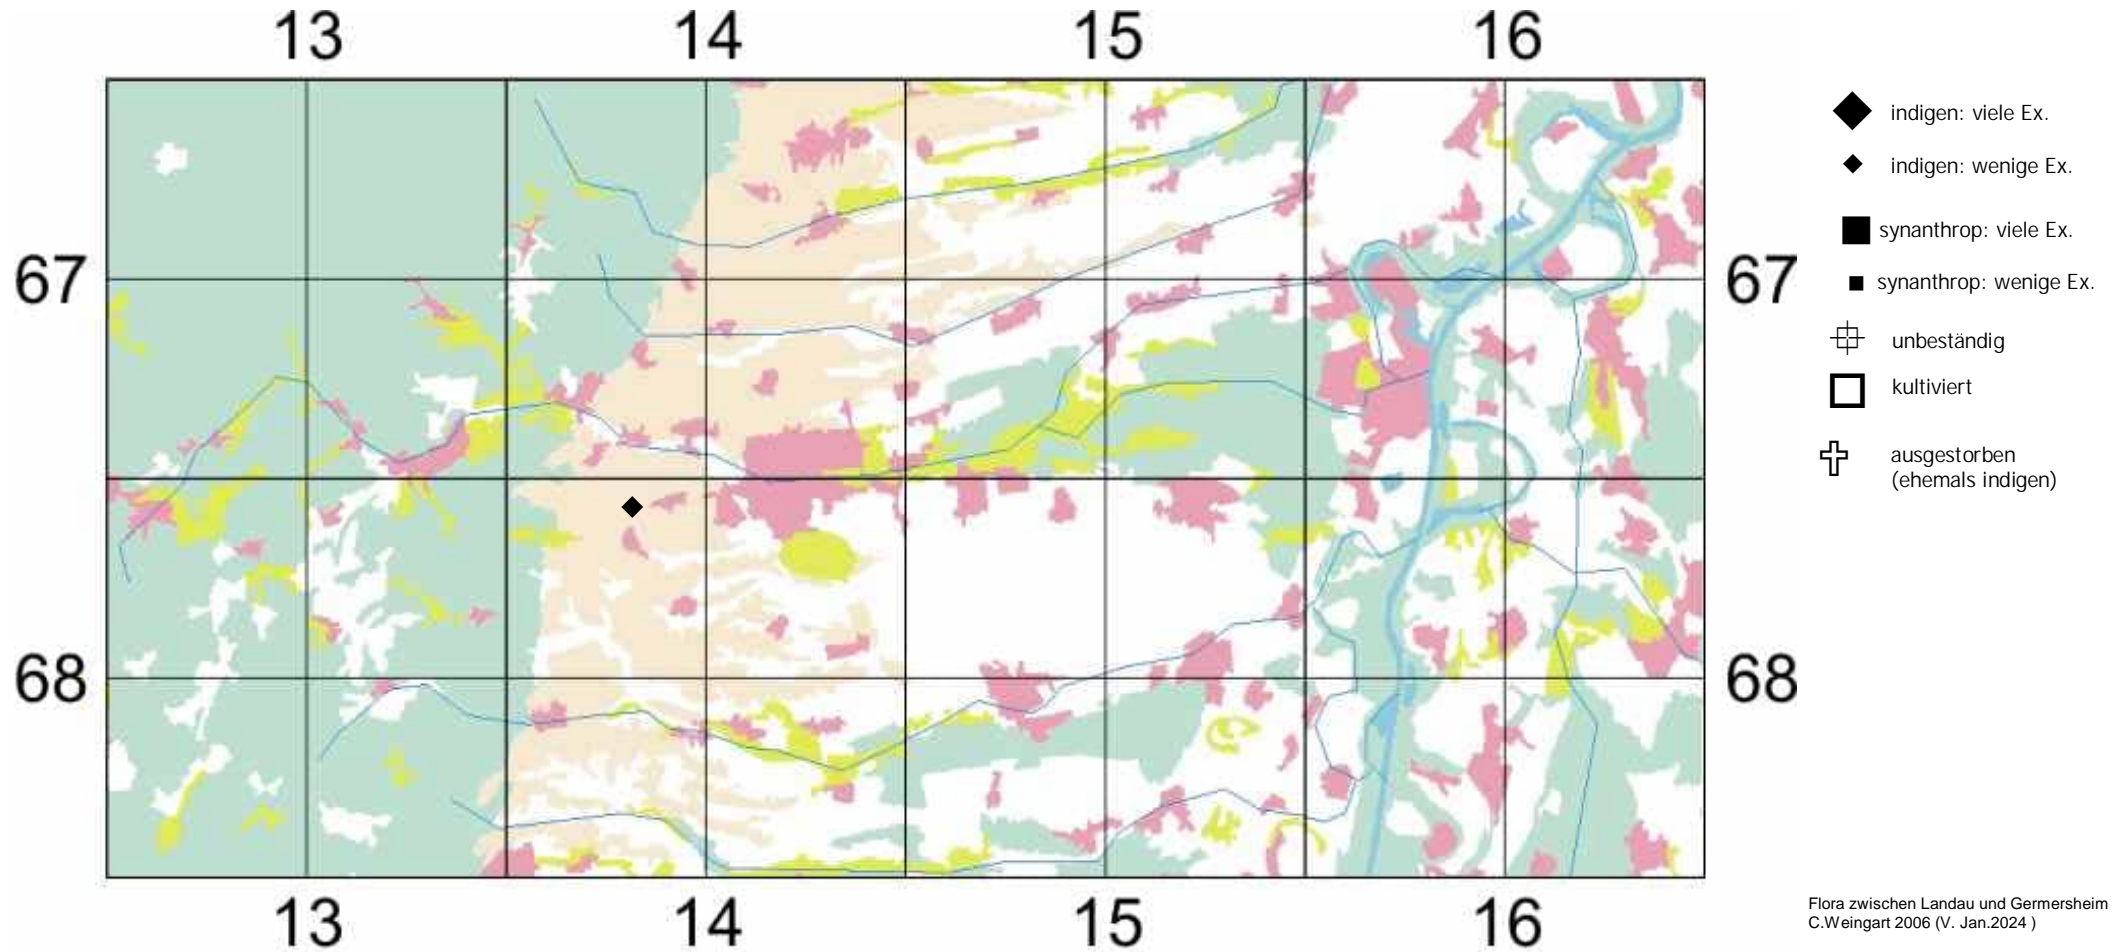

# Ophrys araneola Rchb.

## Kleine Spinnen-Ragwurz

Anmerkung von C.Weingart 2006:  
Wie bei *Ophrys holoserica* beschrieben.

Einstufung Rote Liste Rheinland Pfalz (2023): 1

Einstufung RL Baden-Württemberg (2023) für Region Oberrhein: 2