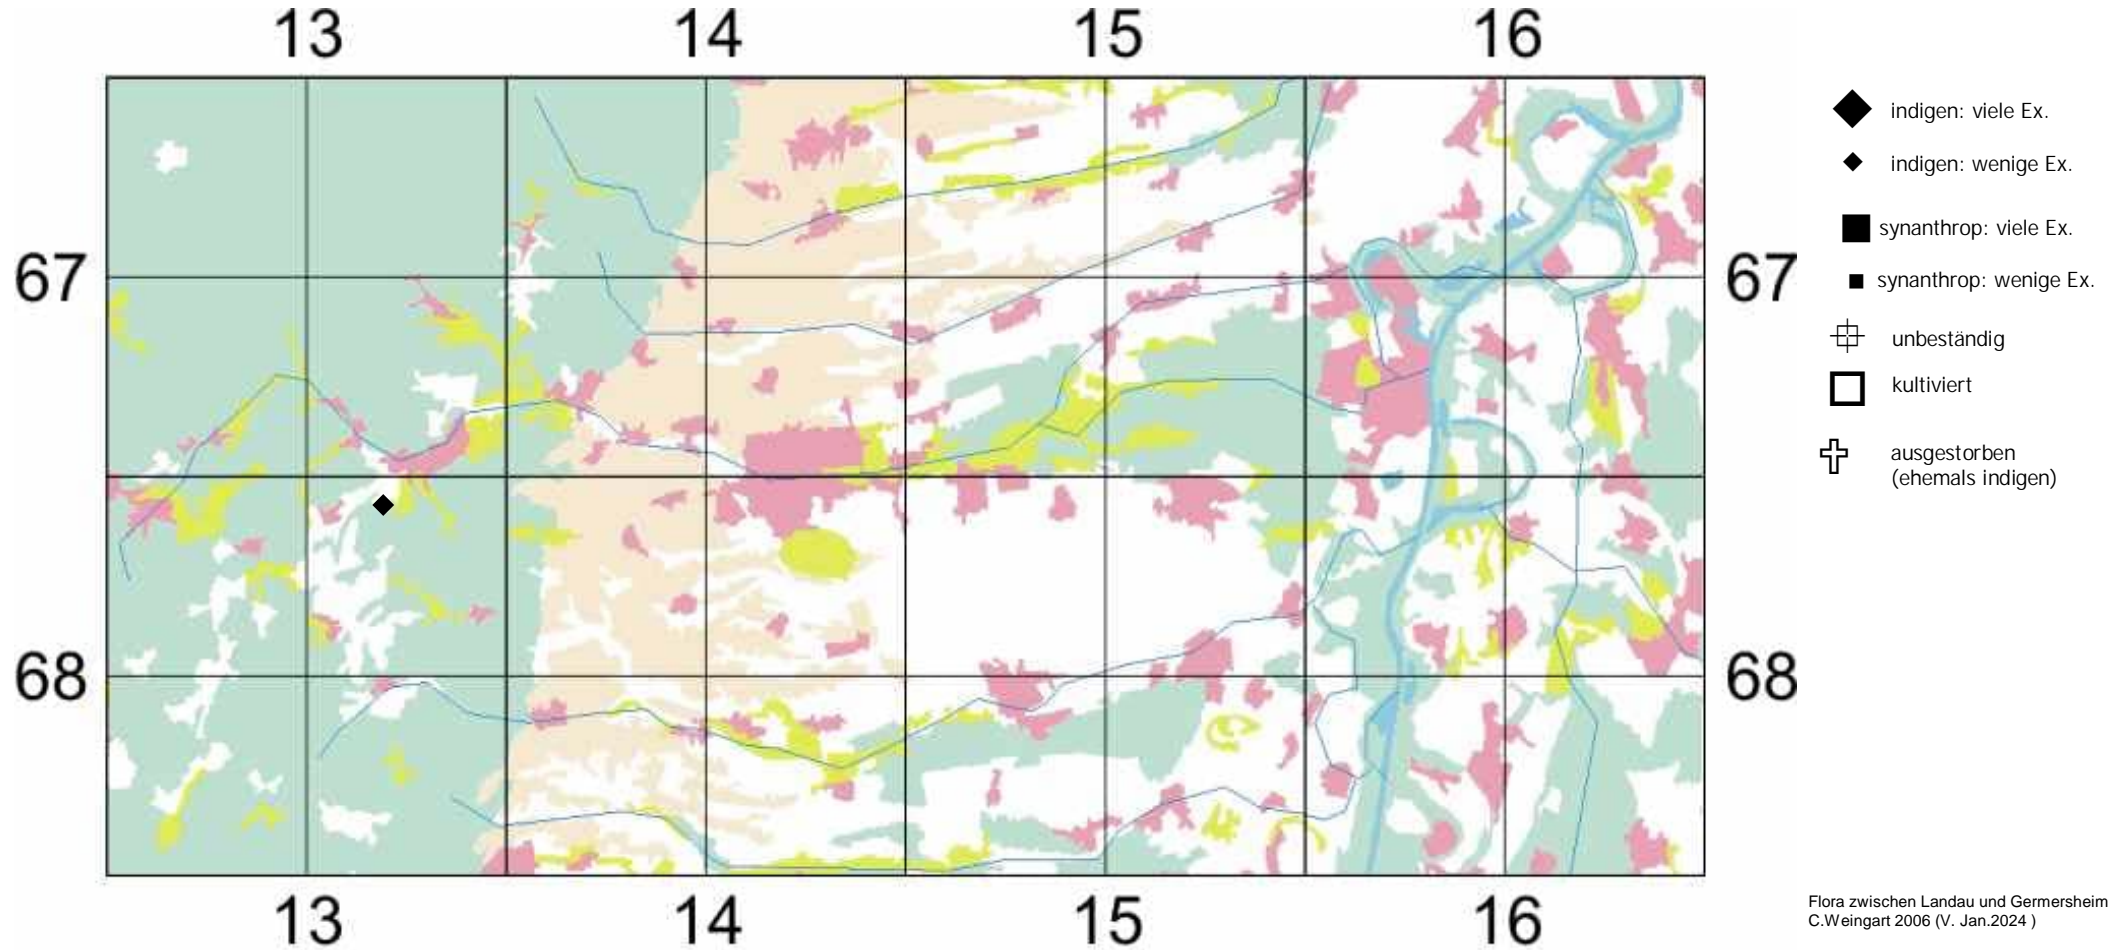

# *Ononis repens* subsp. *procurrens* (Wallr.) Bonnier Layens

ehemals: *Ononis repens* ssp. *procurrens* (Wallr.) Asch. Graebn.

Kriechende Hauhechel

Einstufung Rote Liste Rheinland Pfalz (2023): ungefährdet

Einstufung RL Baden-Württemberg (2023) für Region Oberrhein: ungefährdet

zur "Flora der Pfalz" klicke dort = [https://www.pollichia.de/images/gruppen/AK\\_Botanik/FloraPfalz/Ononis\\_repens\\_subsp\\_\\_procurrens.PDF](https://www.pollichia.de/images/gruppen/AK_Botanik/FloraPfalz/Ononis_repens_subsp__procurrens.PDF)