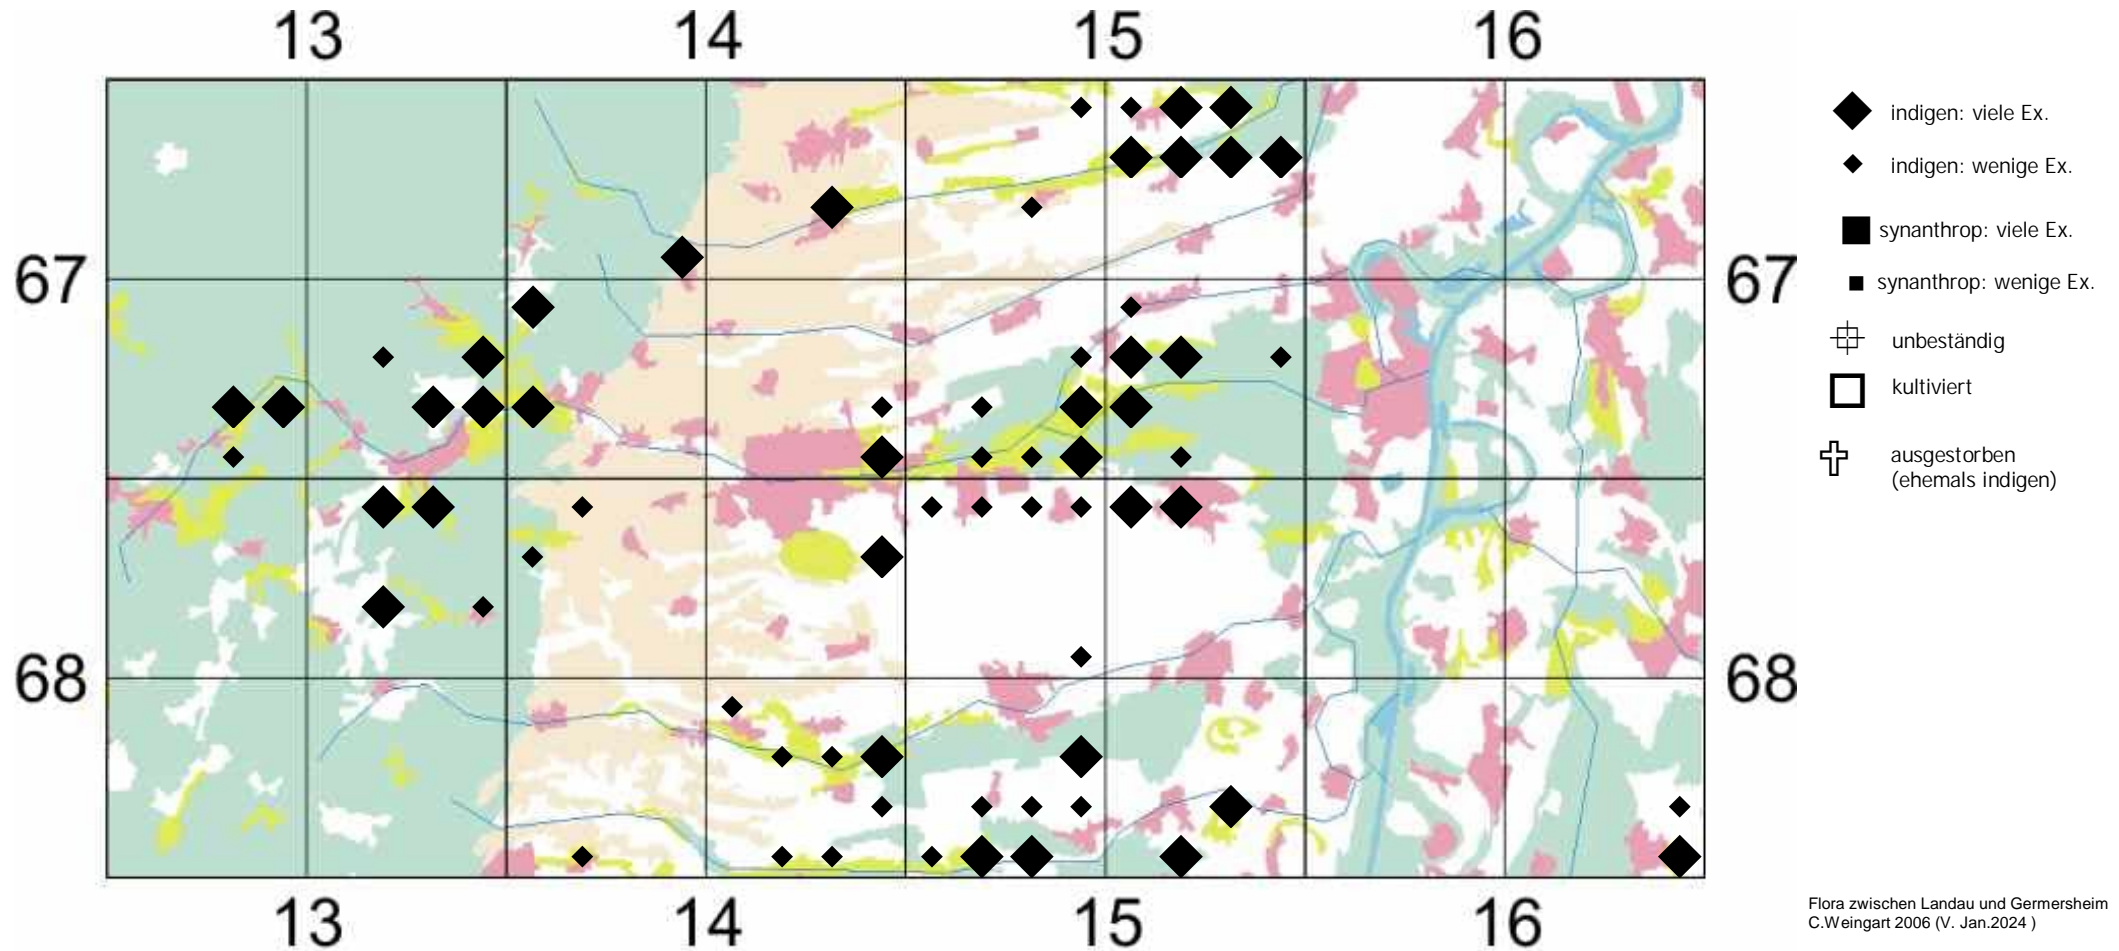

Myosurus minimus L.

Kleines Mäuseschwänzchen

Einstufung Rote Liste Rheinland Pfalz (2023): V

Einstufung RL Baden-Württemberg (2023) für Region Oberrhein: 2

zur "Flora der Pfalz" klicke dort = https://www.pollichia.de/images/gruppen/AK_Botanik/FloraPfalz/Myosurus_minimus.PDF

zu [www.Floraweb](http://floraweb.de/pflanzenarten/artenhome.xsql?suchnr=3806) klicke dort => <http://floraweb.de/pflanzenarten/artenhome.xsql?suchnr=3806>

Anmerkung von C.Weingart 2006:

Unkraut-, lückige Ruderal- und Pionierges. v. a. an krummenfeuchten oder zeitweise überfluteten Ackerstellen, in lückigen Trittrassen an unbefestigten Wegen, Stellflächen und an ausgetretenen Fehlstellen in Feuchtweiden, auf jungen Ackerbrachen, an Baustellen und anderen spärlich bewachsenen Ruderalstellen; besonders an sonnigen, krummenfeuchten bis wechsellässigen Stellen mit (recht) nährstoff- und basenreichen, meist leicht sauren, rohen, oft verdichteten, sandigen Lehm- oder Tonboden neben *Ranunculus sardous*, *Sagina procumbens*, *S. micropetala*, *Anthemis cotula*, *Kickia elatina*, *Veronica serpyllifolia*, *Ranunculus repens*, *Poa annua*, *Matricaria discoidea*, *Polygonum aviculare* agg., *Cerastium glomeratum*, *Plantago major* s. str. und *P. major* subsp. *intermedia*.