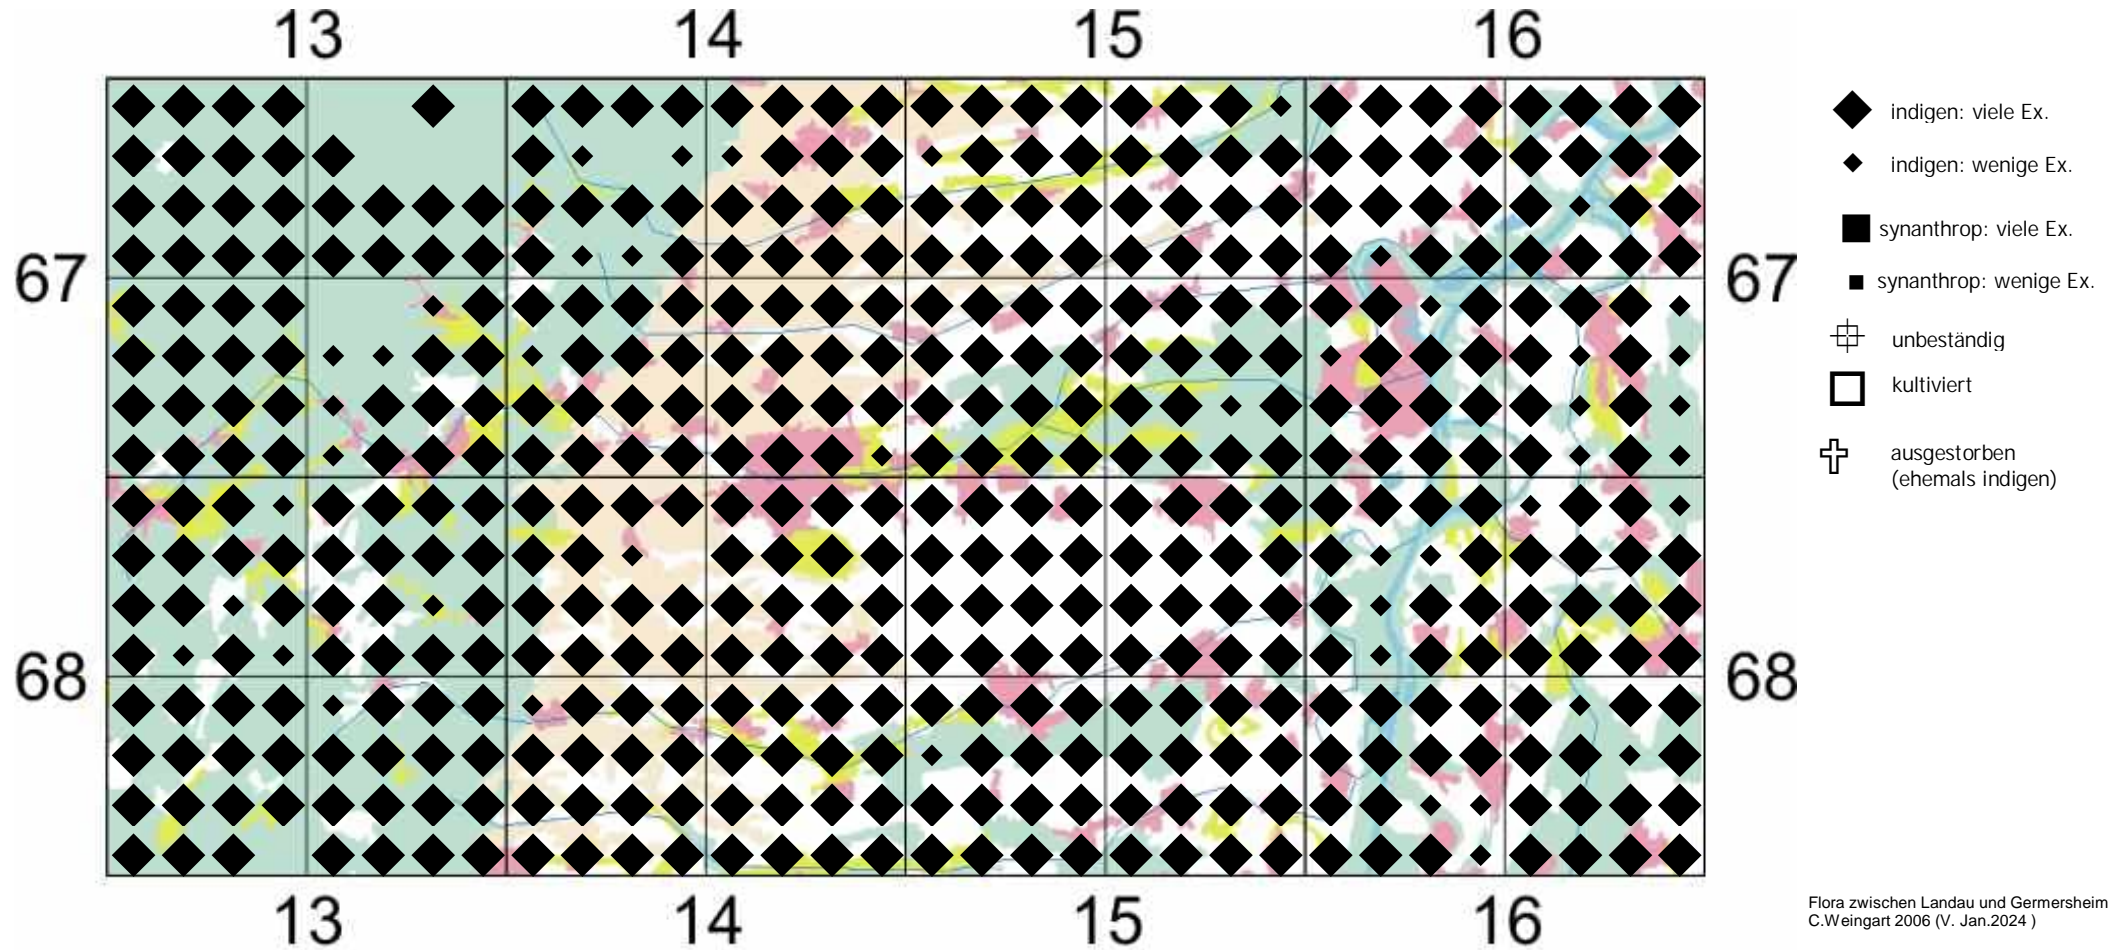

Matricaria discoidea DC. s. l.

ehemals: Matricaria discoidea DC.

Strahlenlose Kamille

Flora zwischen Landau und Gernersheim
C.Weingart 2006 (V. Jan.2024)

Anmerkung von C.Weingart 2006:

Trittrassen, unbefestigte Wege und Stellflächen, Raine und Ruderalflächen; besonders an sonnigen, mäßig trockenen bis wechselfeuchten Stellen mit (recht) nährstoffreichen, neutralen bis mäßig sauren, schweren oder verdichteten, sandigen oder reinen Lehmboden neben *Polygonum aviculare* agg., *Plantago major*, *Capsella bursa-pastoris*, *Leontodon autumnalis*, *Lolium perenne*, *Trifolium repens*, *Taraxacum* sect. *Ruderalia*, *Agrostis stolonifera*, *Prunella vulgaris*, *Poa annua*, *Crepis capillaris*, *Sagina procumbens*, *Stellaria media*, *Conyza canadensis* und *Cerastium holosteoides*.

Einstufung Rote Liste Rheinland Pfalz (2023): ungefährdet

Einstufung RL Baden-Württemberg (2023) für Region Oberrhein: ungefährdet

Neophyt!

zur "Flora der Pfalz" klicke dort = https://www.pfalz.de/medien/region/Flora/Botanik/FloraPfalz/Matricaria_discoidea_subsp_discoidea.PDF