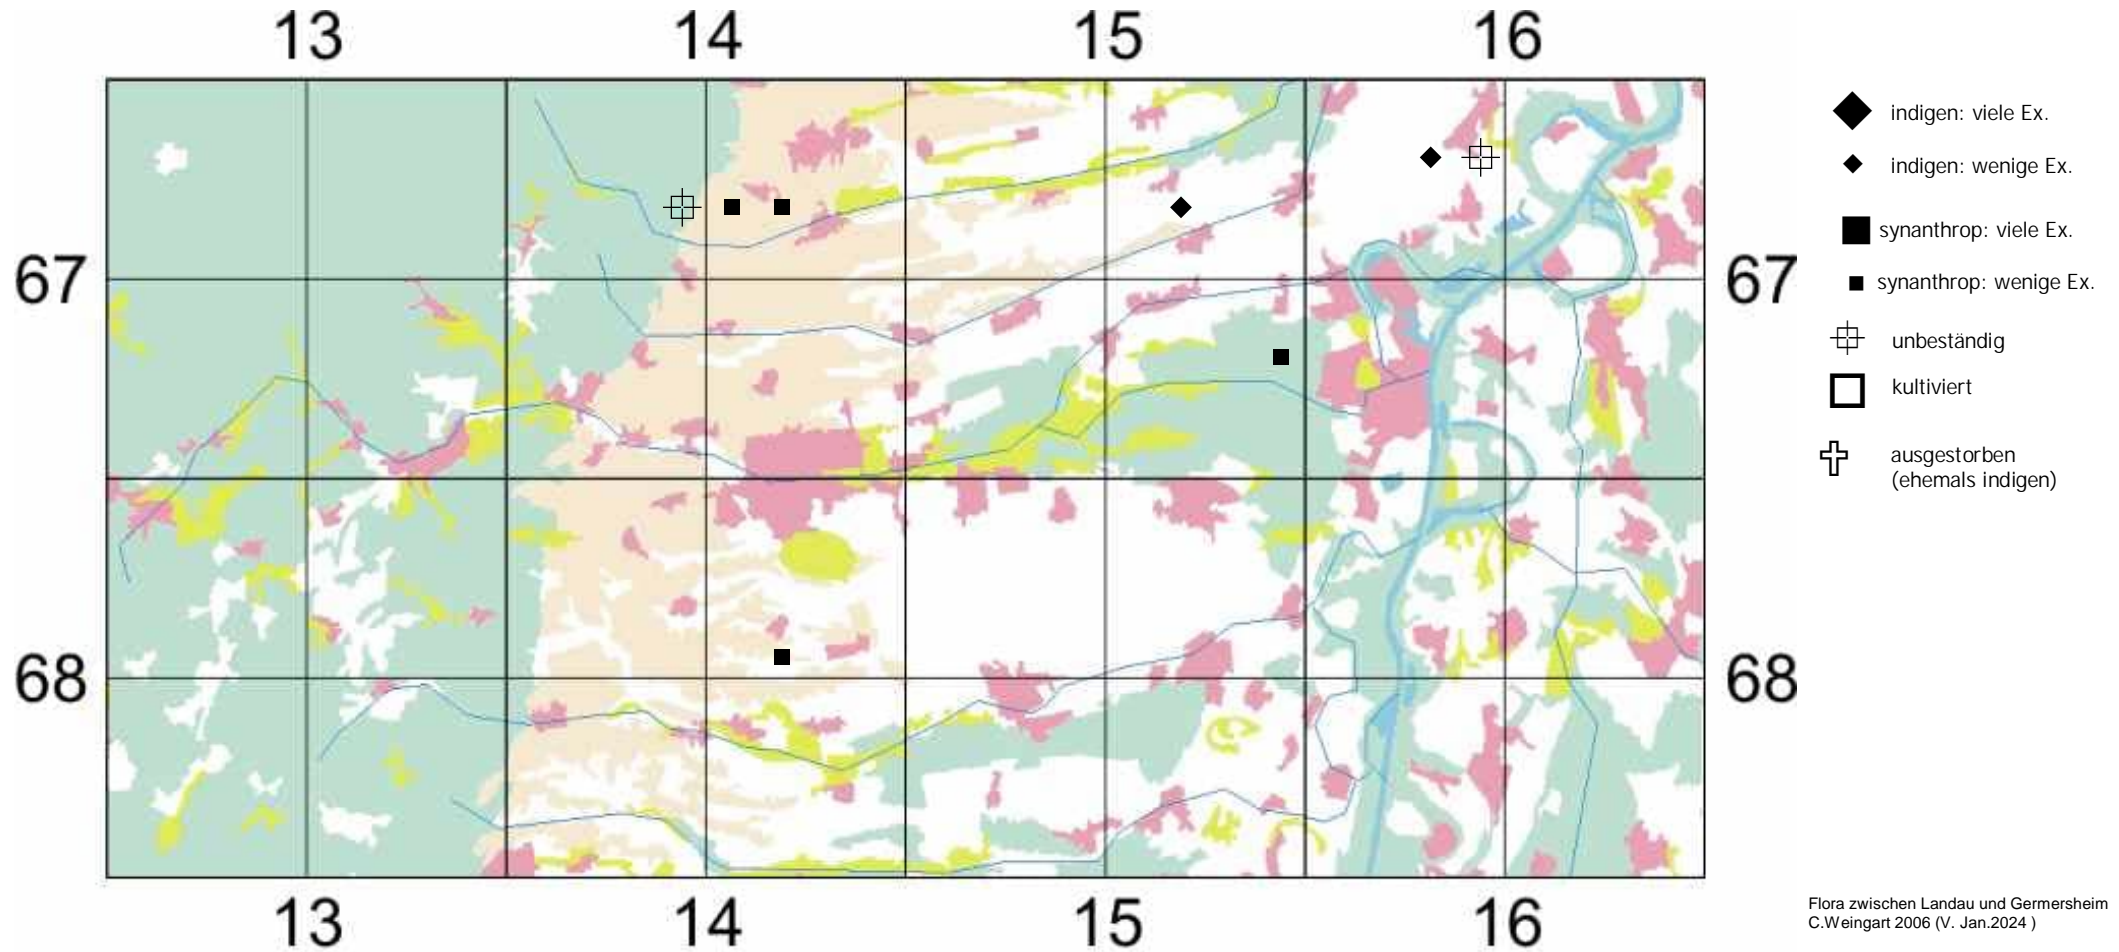

Malva parviflora L.

Kleinblütige Malve

Flora zwischen Landau und Gernersheim
C.Weingart 2006 (V. Jan.2024)

Anmerkung von C.Weingart 2006:
Wie Malva pusilla.

zur "Flora der Pfalz" klicke dort = https://www.pollichia.de/images/gruppen/AK_Botanik/FloraPfalz/Malva_pusilla.PDF