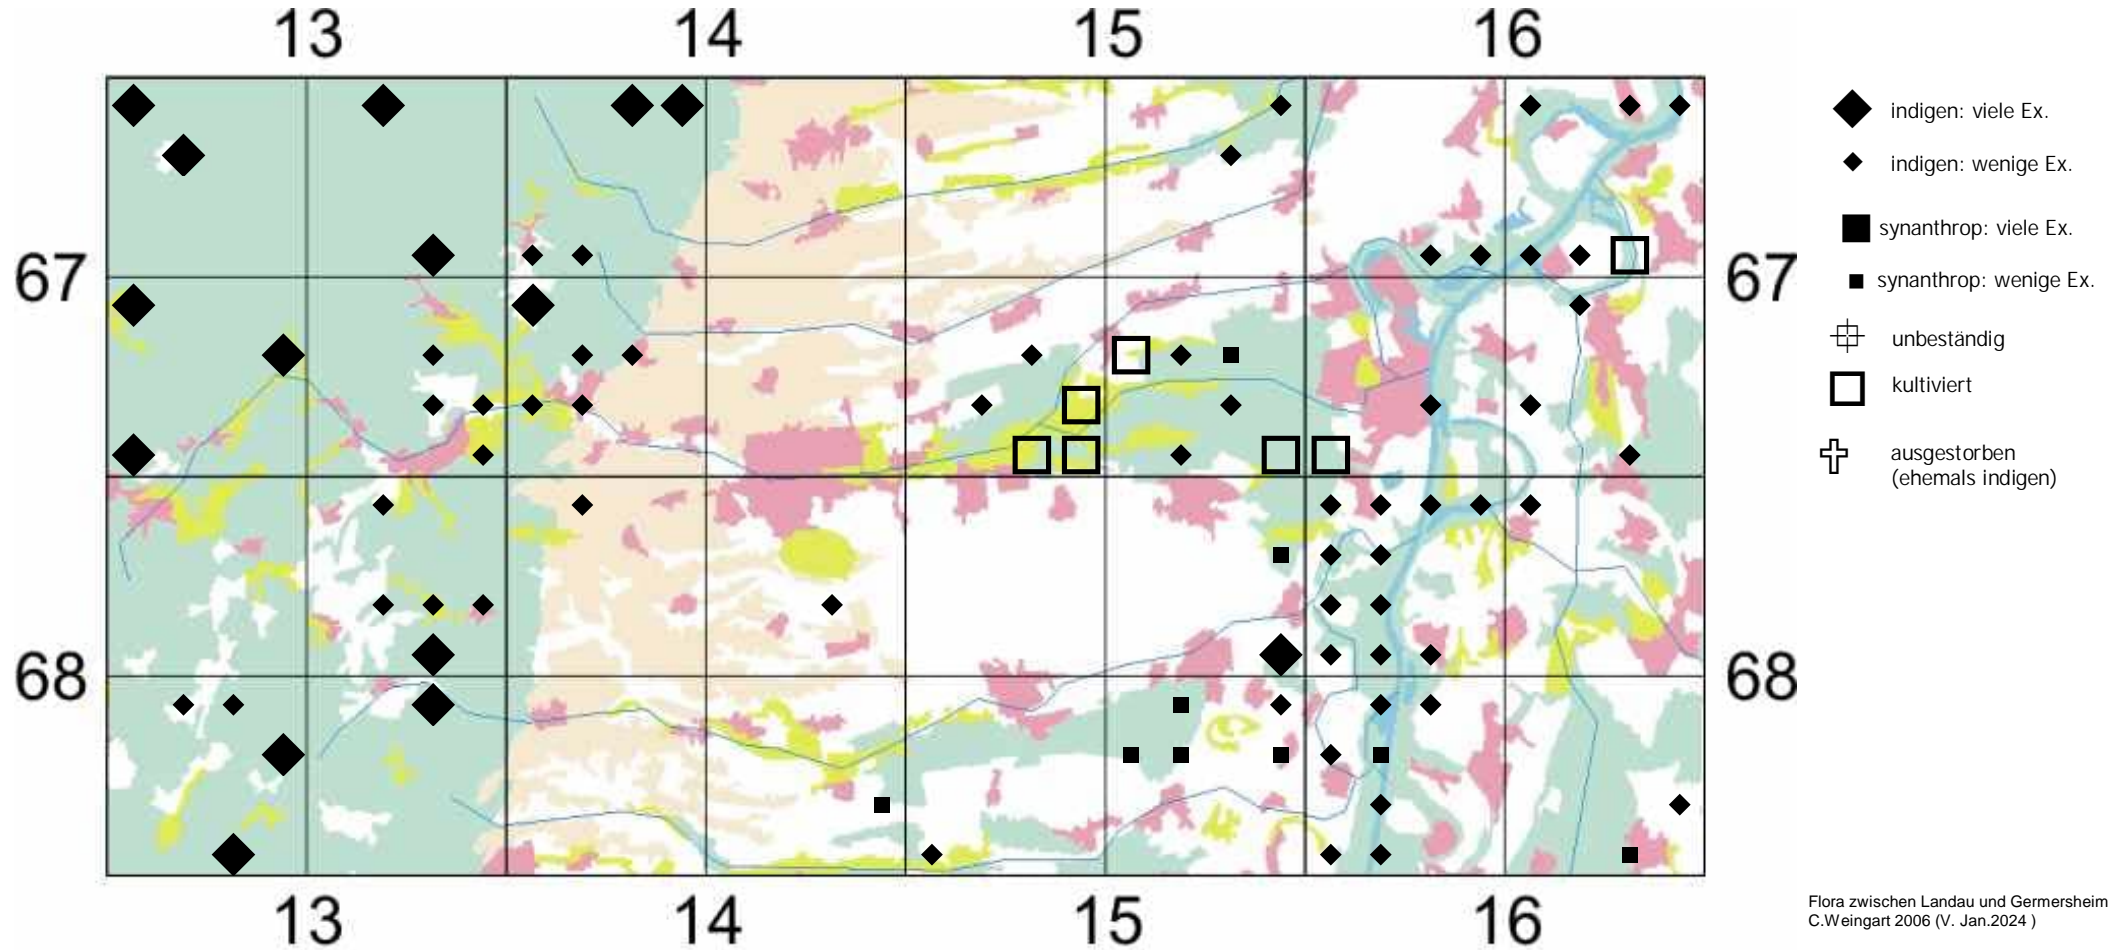

# Malus sylvestris (L.) Mill.

Holz-Apfel

Anmerkung von C.Weingart 2006:  
Wie Pyrus pyraster.

Einstufung Rote Liste Rheinland Pfalz (2023): ungefährdet

Einstufung RL Baden-Württemberg (2023) für Region Oberrhein: 3

zur "Flora der Pfalz" klicke dort = [https://www.pollichia.de/images/gruppen/AK\\_Botanik/FloraPfalz/Malus\\_sylvestris\\_agg.PDF](https://www.pollichia.de/images/gruppen/AK_Botanik/FloraPfalz/Malus_sylvestris_agg.PDF)

zu [www.FloraWeb](http://floraweb.de/pflanzenarten/artenhome.xsql?suchnr=3582) klicke dort => <http://floraweb.de/pflanzenarten/artenhome.xsql?suchnr=3582>