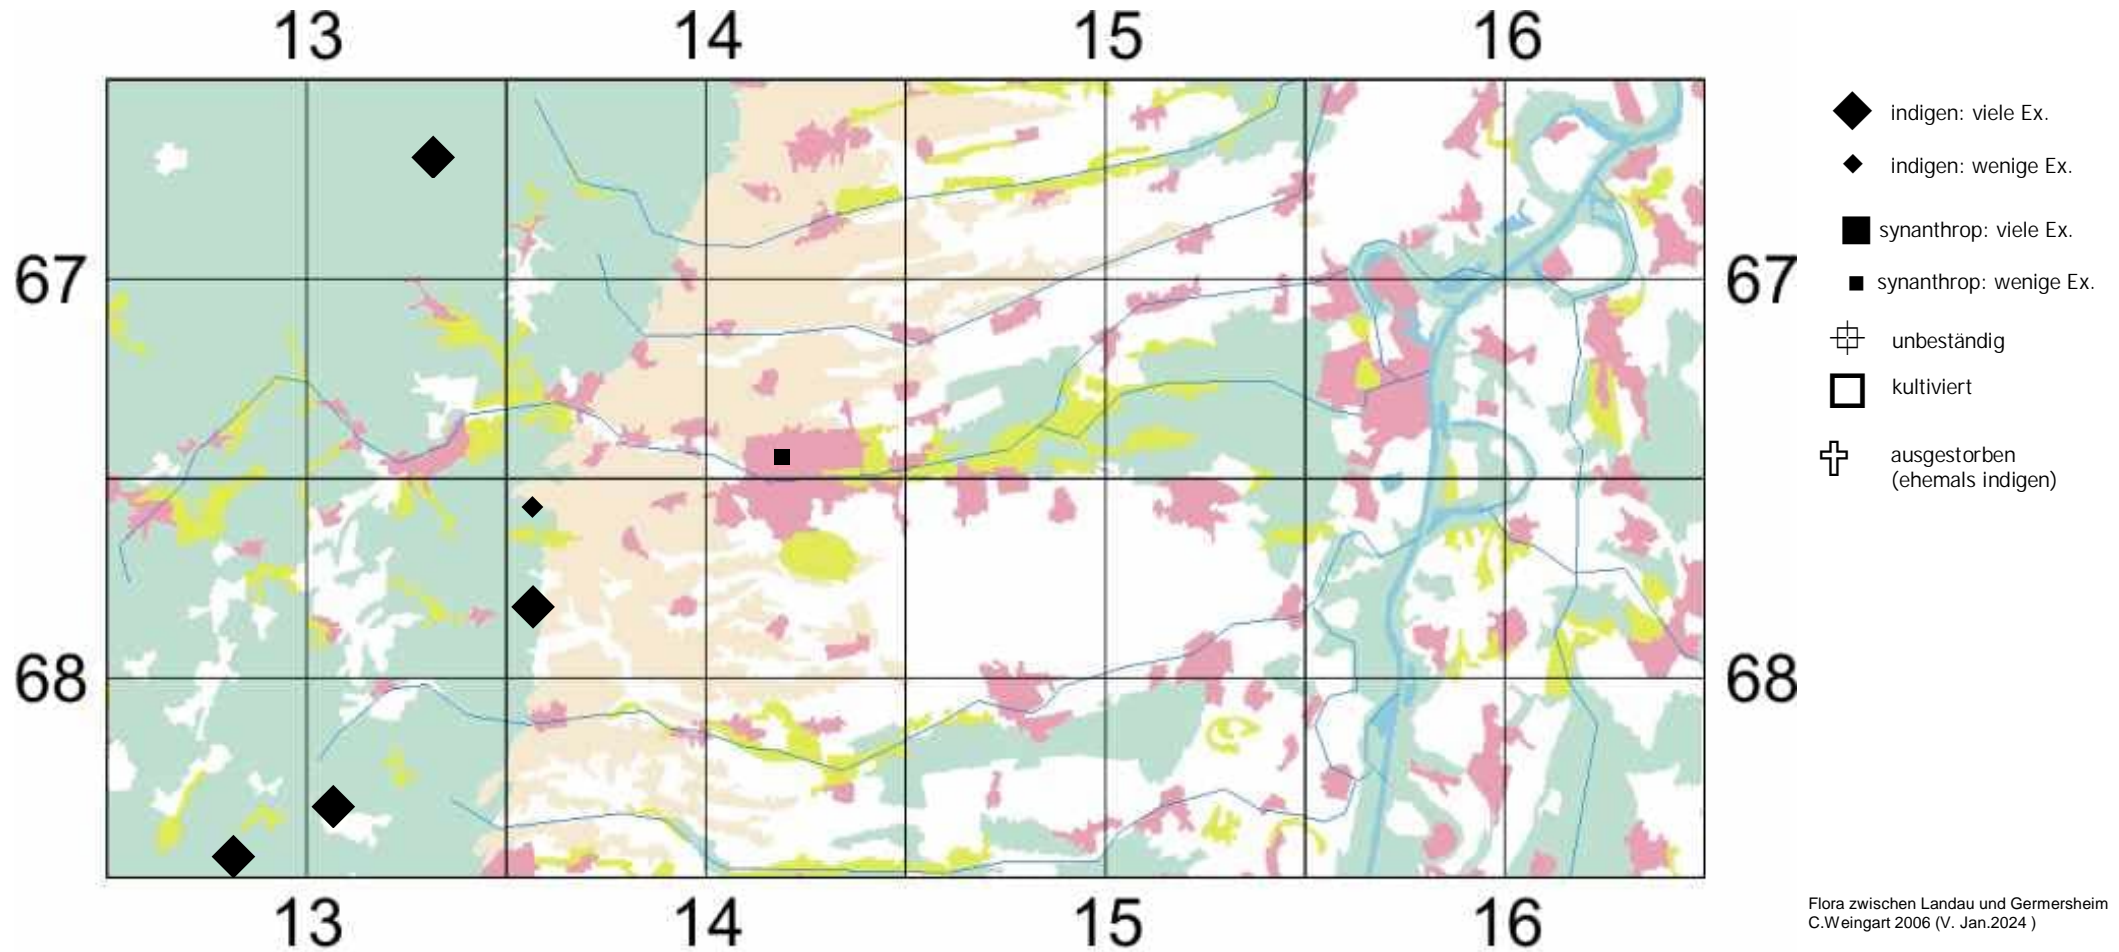

Luzula sylvatica subsp. sylvatica

ehemals: Luzula sylvatica ssp. sylvatica

Wald-Hainsimse

Einstufung Rote Liste Rheinland Pfalz (2023): ungefährdet

Einstufung RL Baden-Württemberg (2023) für Region Oberrhein: ungefährdet