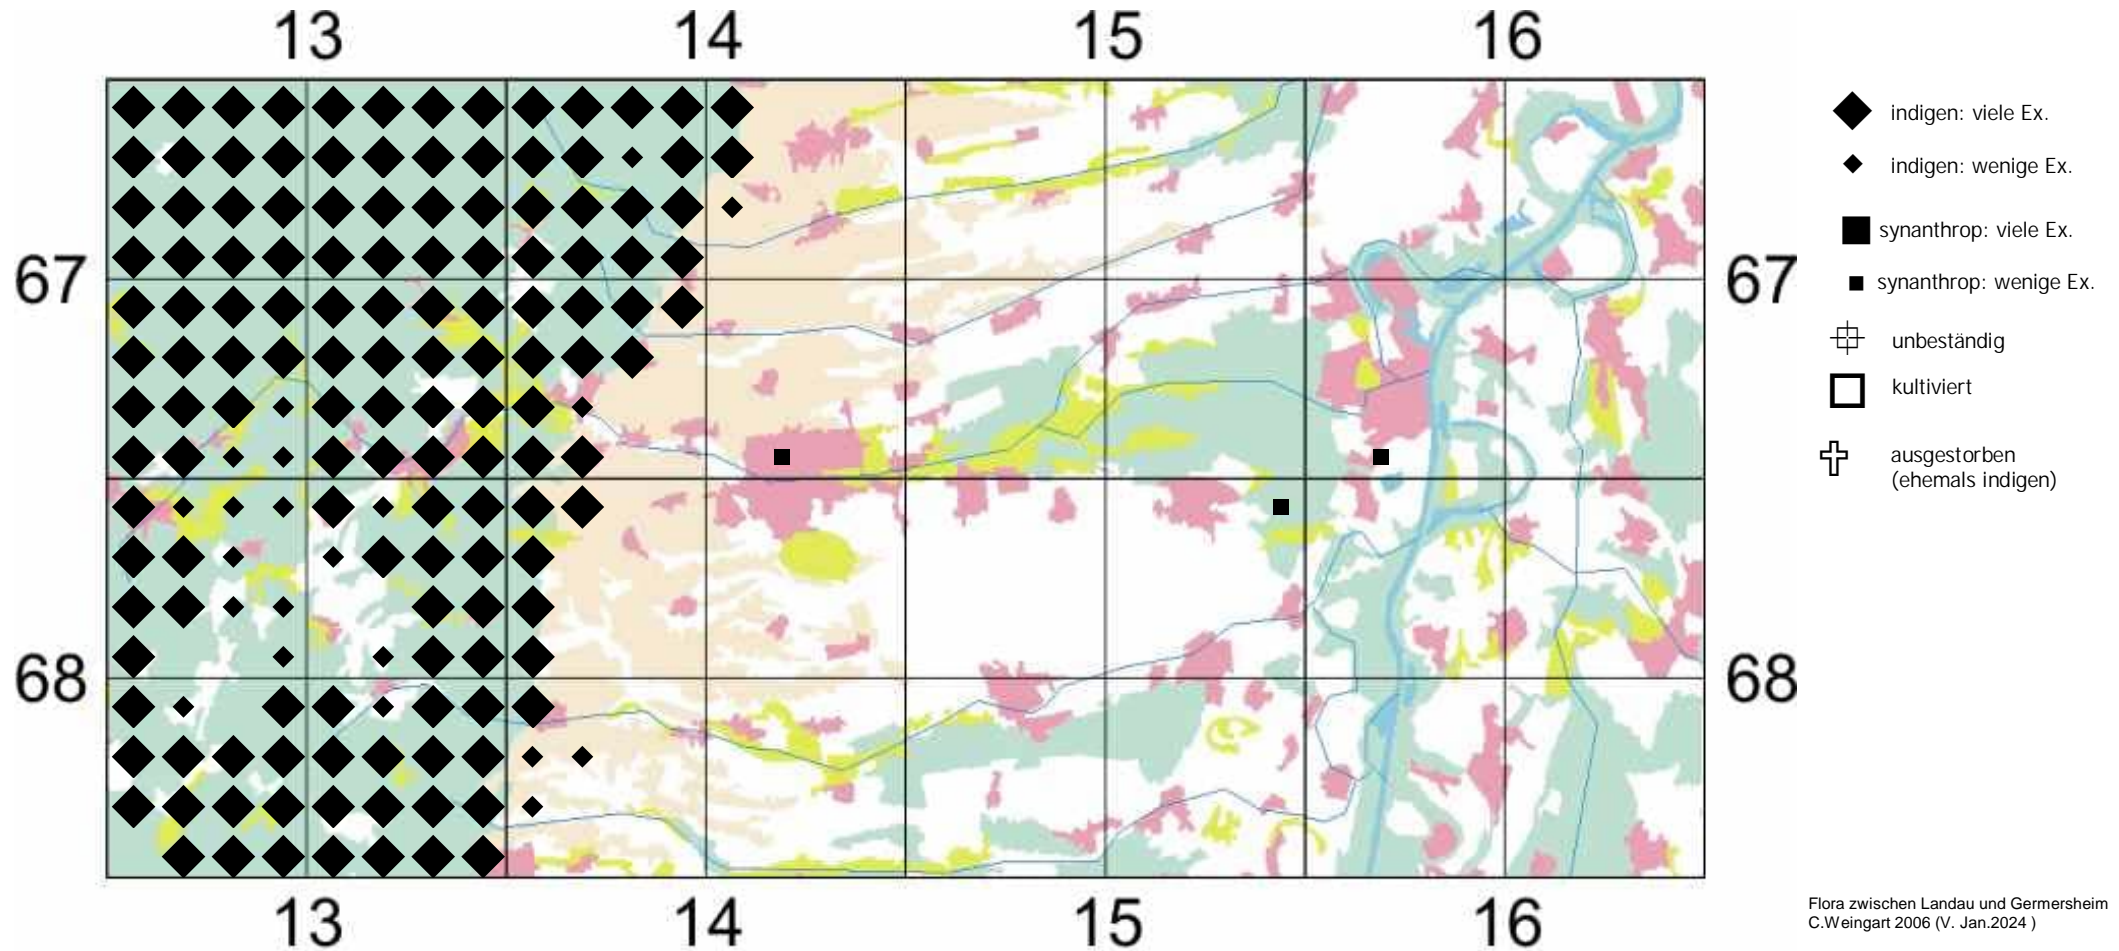

Luzula sylvatica (Huds.) Gaudin s. l.

ehemals: Luzula sylvatica s.l. (Huds.) Gaudin s.l.

Wald-Hainsimse

Einstufung Rote Liste Rheinland Pfalz (2023): ungefährdet

Einstufung RL Baden-Württemberg (2023) für Region Oberrhein: ungefährdet

Tannenreiche Buchen- und Eßkastanien-Mischwälder an absonnigen Berghängen. An schattigen bis halbschattigen, mäßig trockenen bis sickerfrischen Stellen mit besonders ausgeglichenen, luftfeuchten Kleinklima und (recht) nährstoff- und basenarmen, sauren bis mäßig sauren, lockeren, humosen, sandigen oder steinigen Lehmboden neben *Vaccinium myrtillus*, *Deschampsia flexuosa*, *Prenanthes purpurea*, *Oxalis acetosella*, *Polypodium vulgare*, *Blechnum spicant*, *Hieracium murorum*, *Luzula pilosa* und *Digitalis purpurea*. Oft in ausgedehnten, artenarmen Dominanzbeständen.