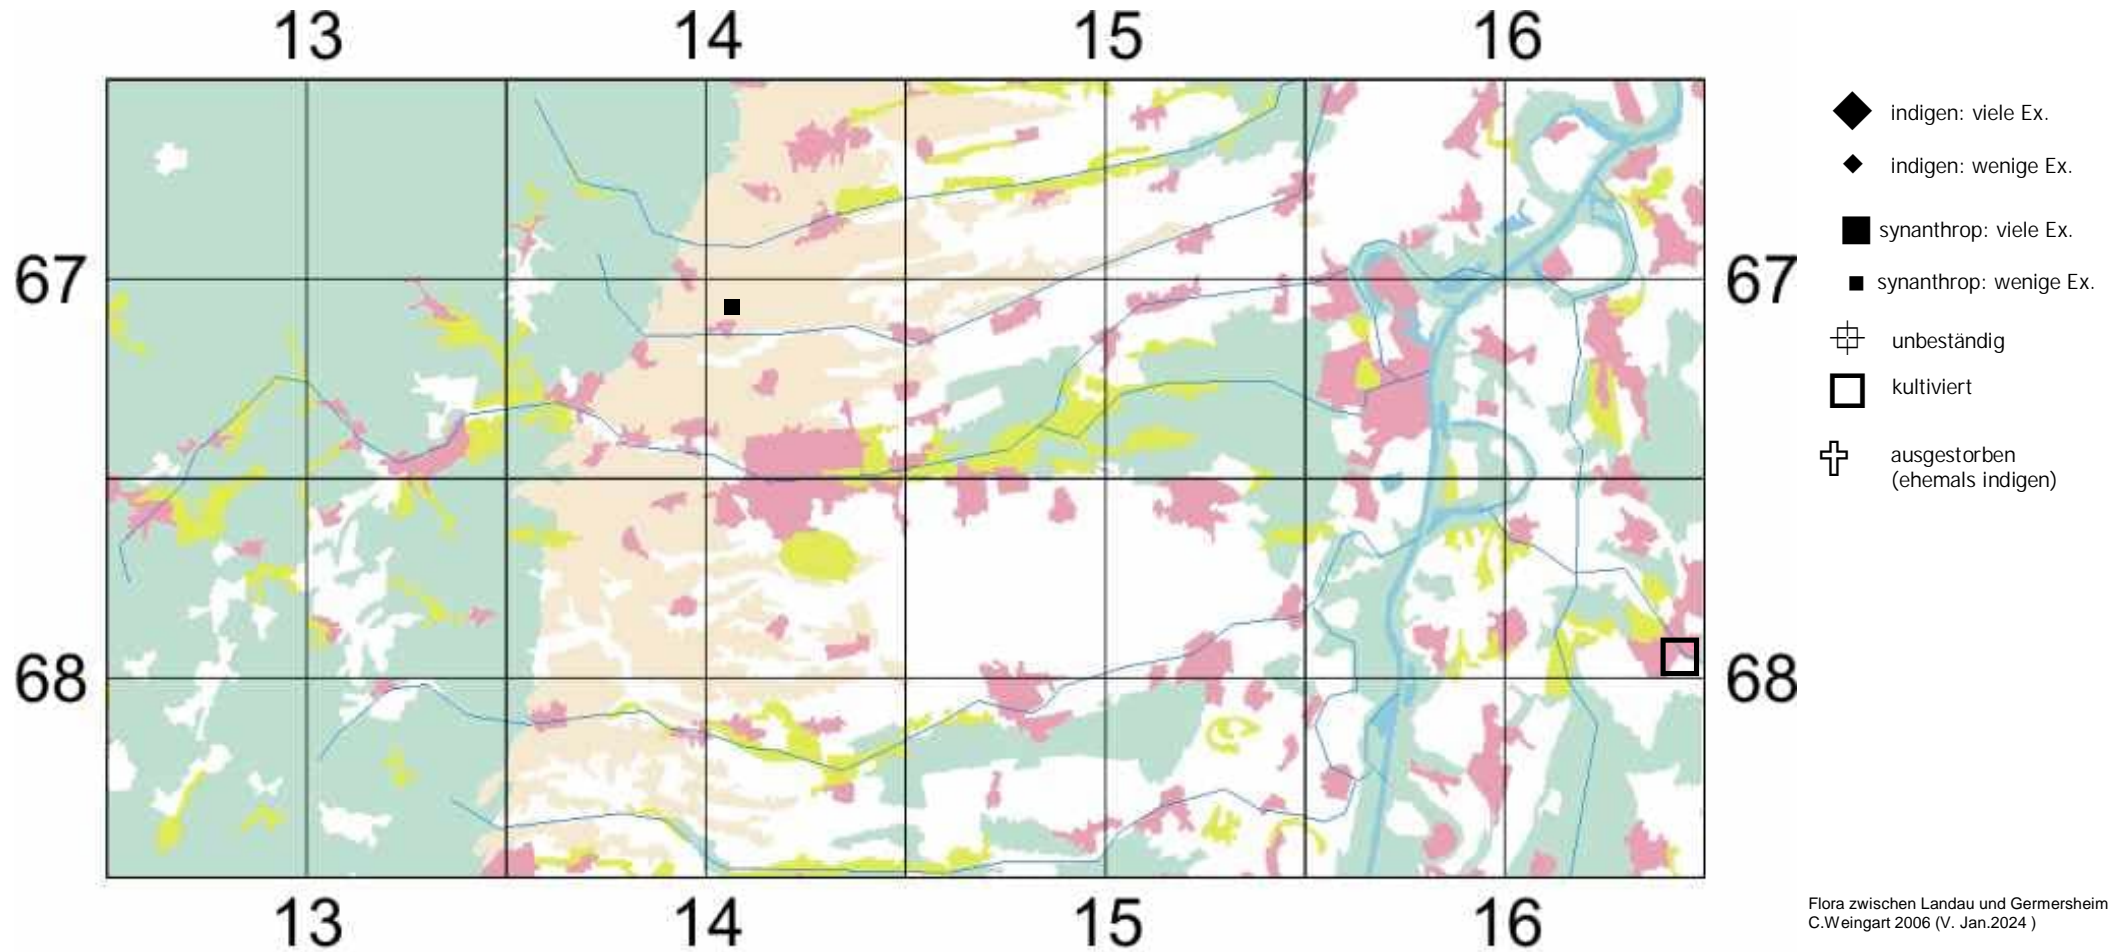

Lonicera caprifolium L.

Jelängerjelleber

Anmerkung von C.Weingart 2006:

Selten in Gärten als Zierpflanze kultiviert. Einmal in Hecke an Gartenrand verwildert.

Einstufung RL Baden-Württemberg (2023) für Region Oberrhein: ungefährdet

[zur "Flora der Pfalz" klicke dort](#) =