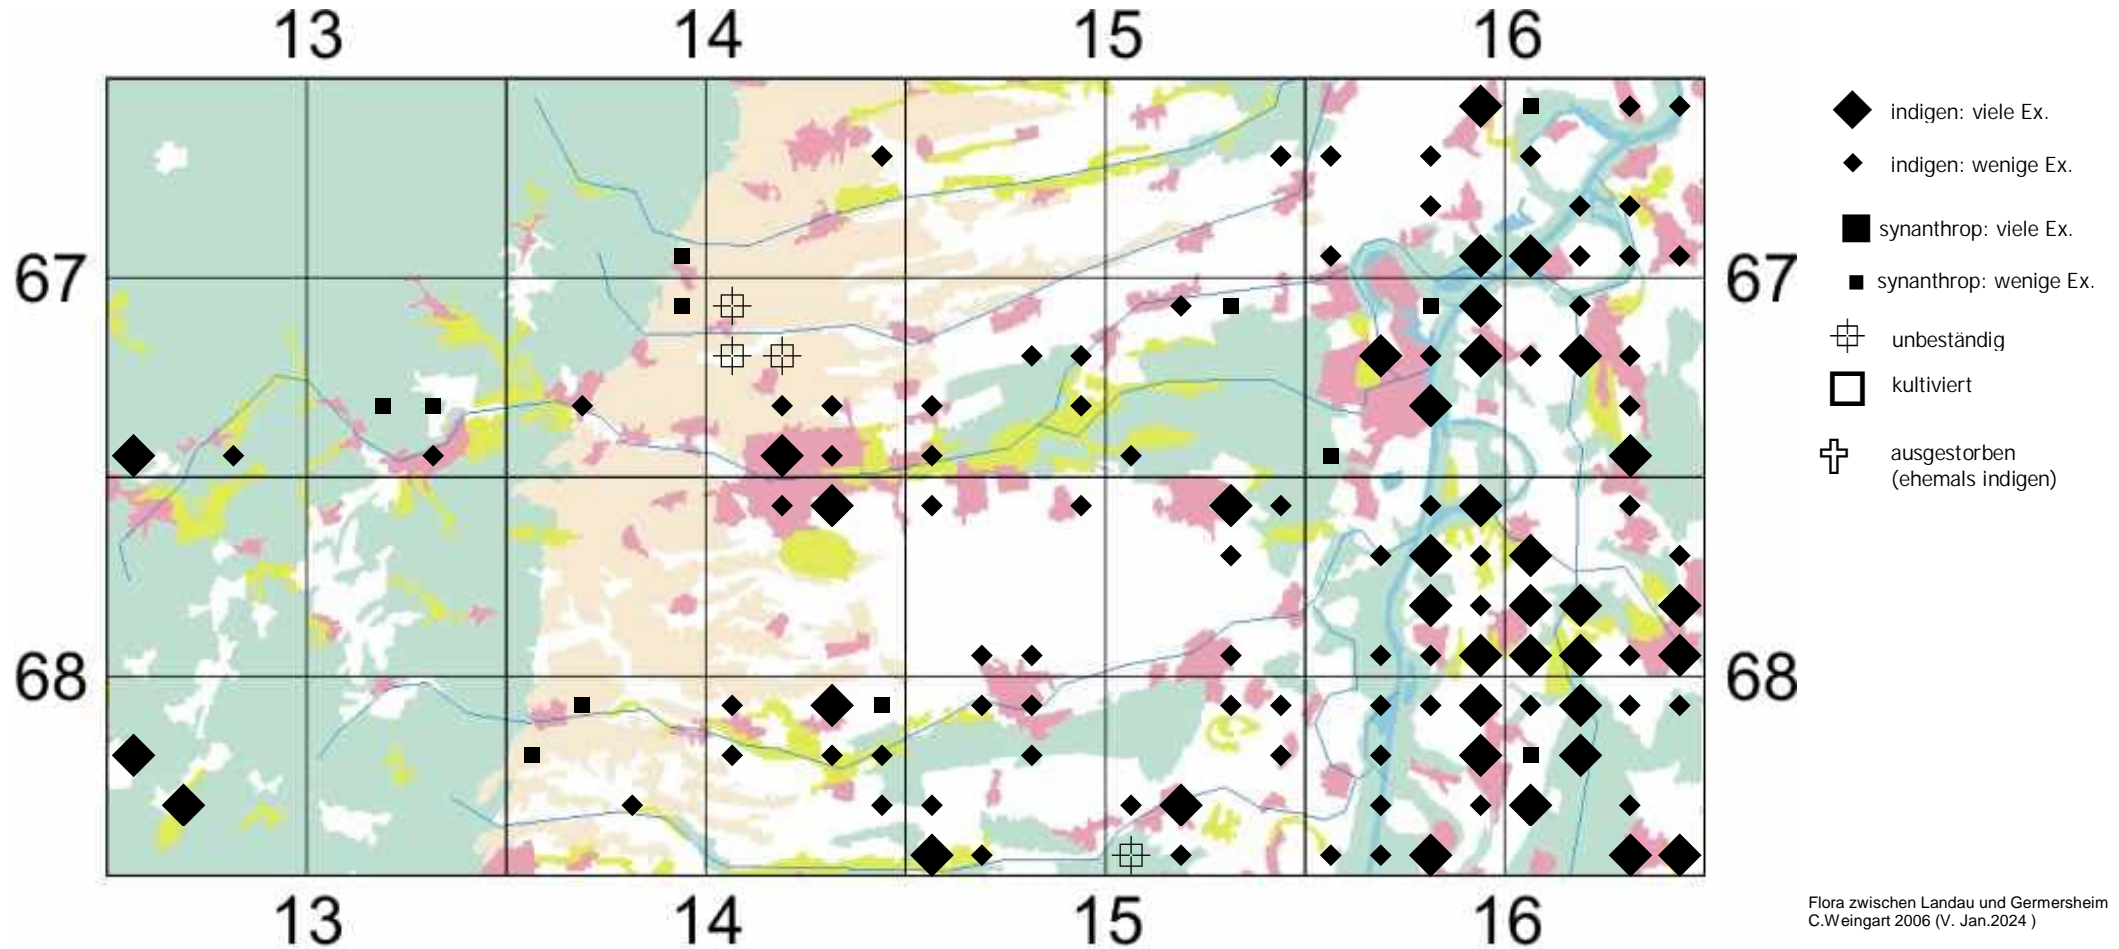

Lepidium virginicum L. s. l.

ehemals: Lepidium virginicum L.

Virginische Kresse

Einstufung Rote Liste Rheinland Pfalz (2023): ungefährdet

Einstufung RL Baden-Württemberg (2023) für Region Oberrhein: ungefährdet

Neophyt!

zur "Flora der Pfalz" klicke dort = http://www.pfalz.de/images/stories/FAK_Botanik/FloraPfalz/Lepidium_virginicum_subsp_virginicum.pdf

zu www.FloraWeb.de klicke dort => <http://floraweb.de/pflanzenarten/artenhome.xsql?suchnr=3373>

Anmerkung von C.Weingart 2006:

Ruderales Pionierges., v. a. auf Bahngelände, Deponien, feingrusigen Wegen und Stellflächen, an Bau-, Schutt- und ähnlichen Ruderalstellen; besonders an vollbesonnten, warmen, wechsellrockenen bis mäßig frischen, recht nährstoff- und basenreichen, neutralen bis leicht sauren, lockeren oder zumindest durchlässigen, meist humusarmen sandigen, grusigen oder lehmigen Boden neben *Conyza canadensis*, *Vulpia myuros*, *Bromus sterilis*, *B. tectorum*, *Hordeum murinum*, *Psyllium arenarium*, *Crepis capillaris*, *Eragrostis minor*, *Daucus carota*, *Setaria*- und *Amaranthus*-Arten.