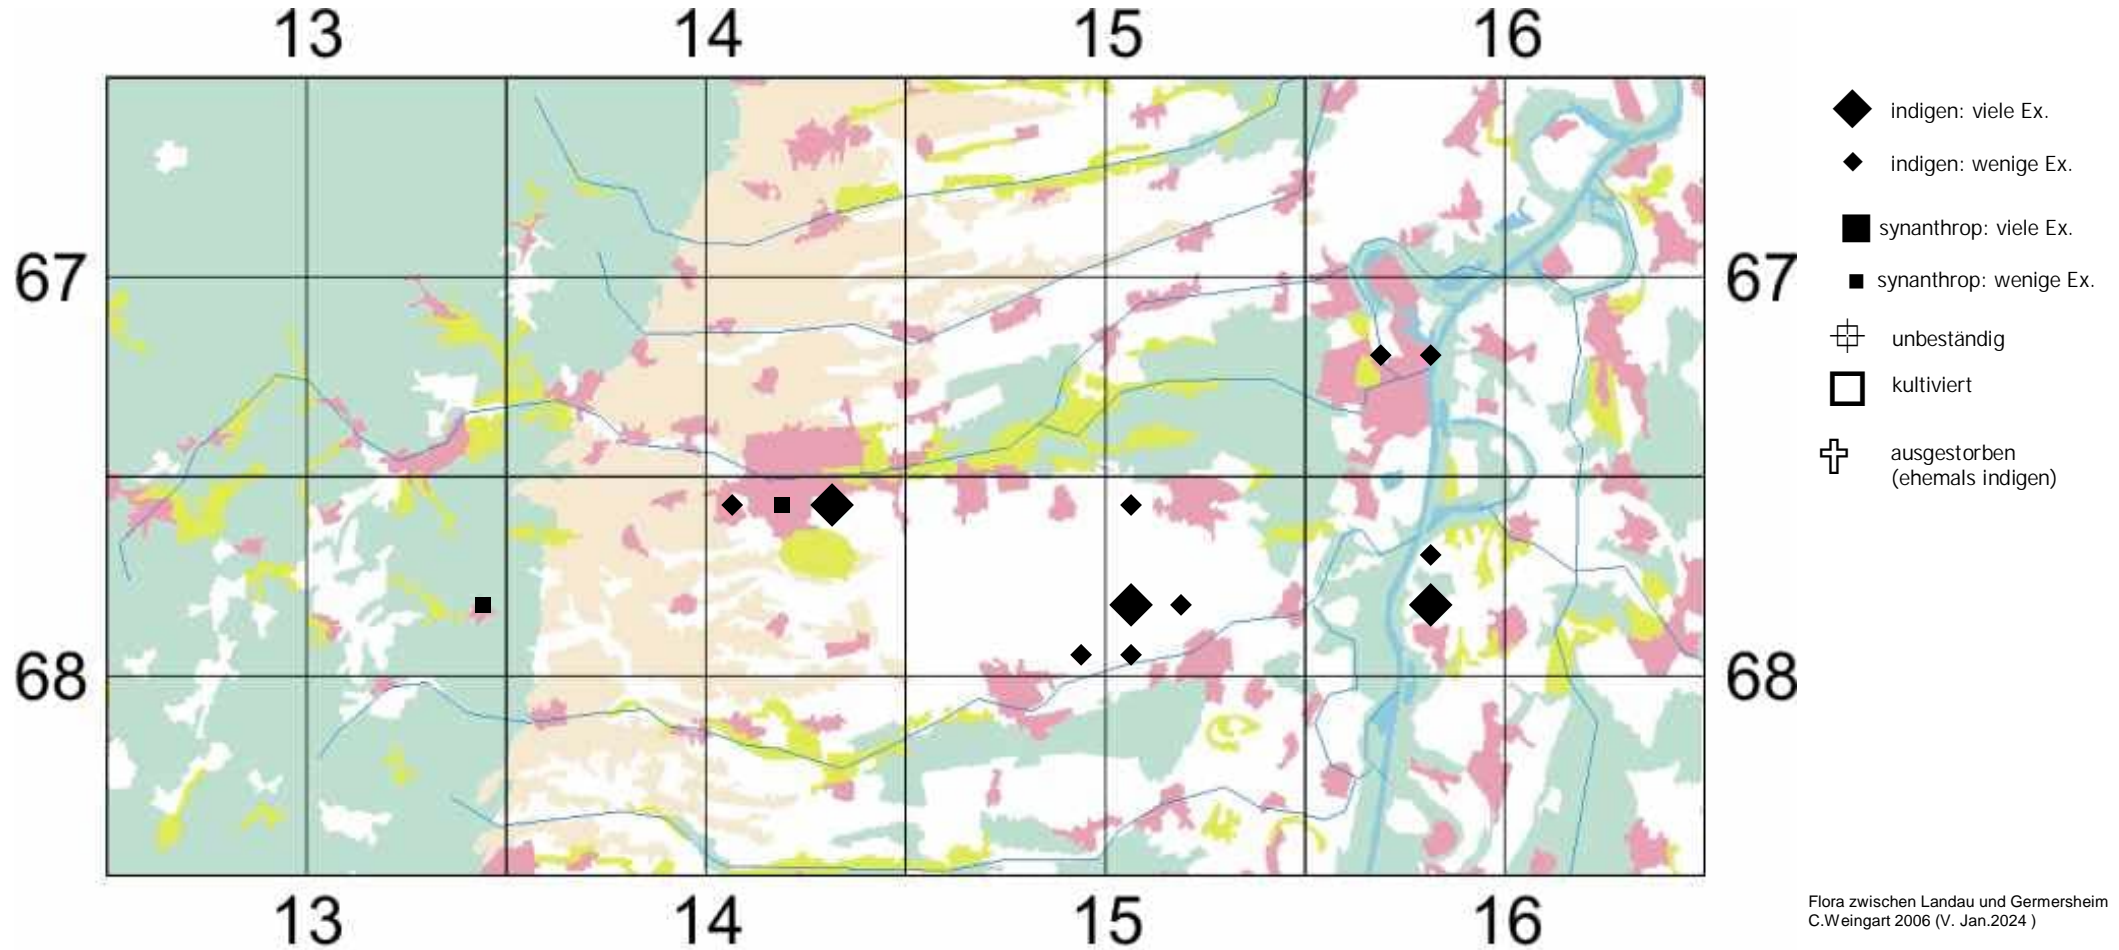

Lepidium densiflorum Schrad.

Dichtblütige Kresse

Anmerkung von C.Weingart 2006:
Wie *Lepidium virginicum*.

Einstufung Rote Liste Rheinland Pfalz (2023): ungefährdet

Einstufung RL Baden-Württemberg (2023) für Region Oberrhein: ungefährdet