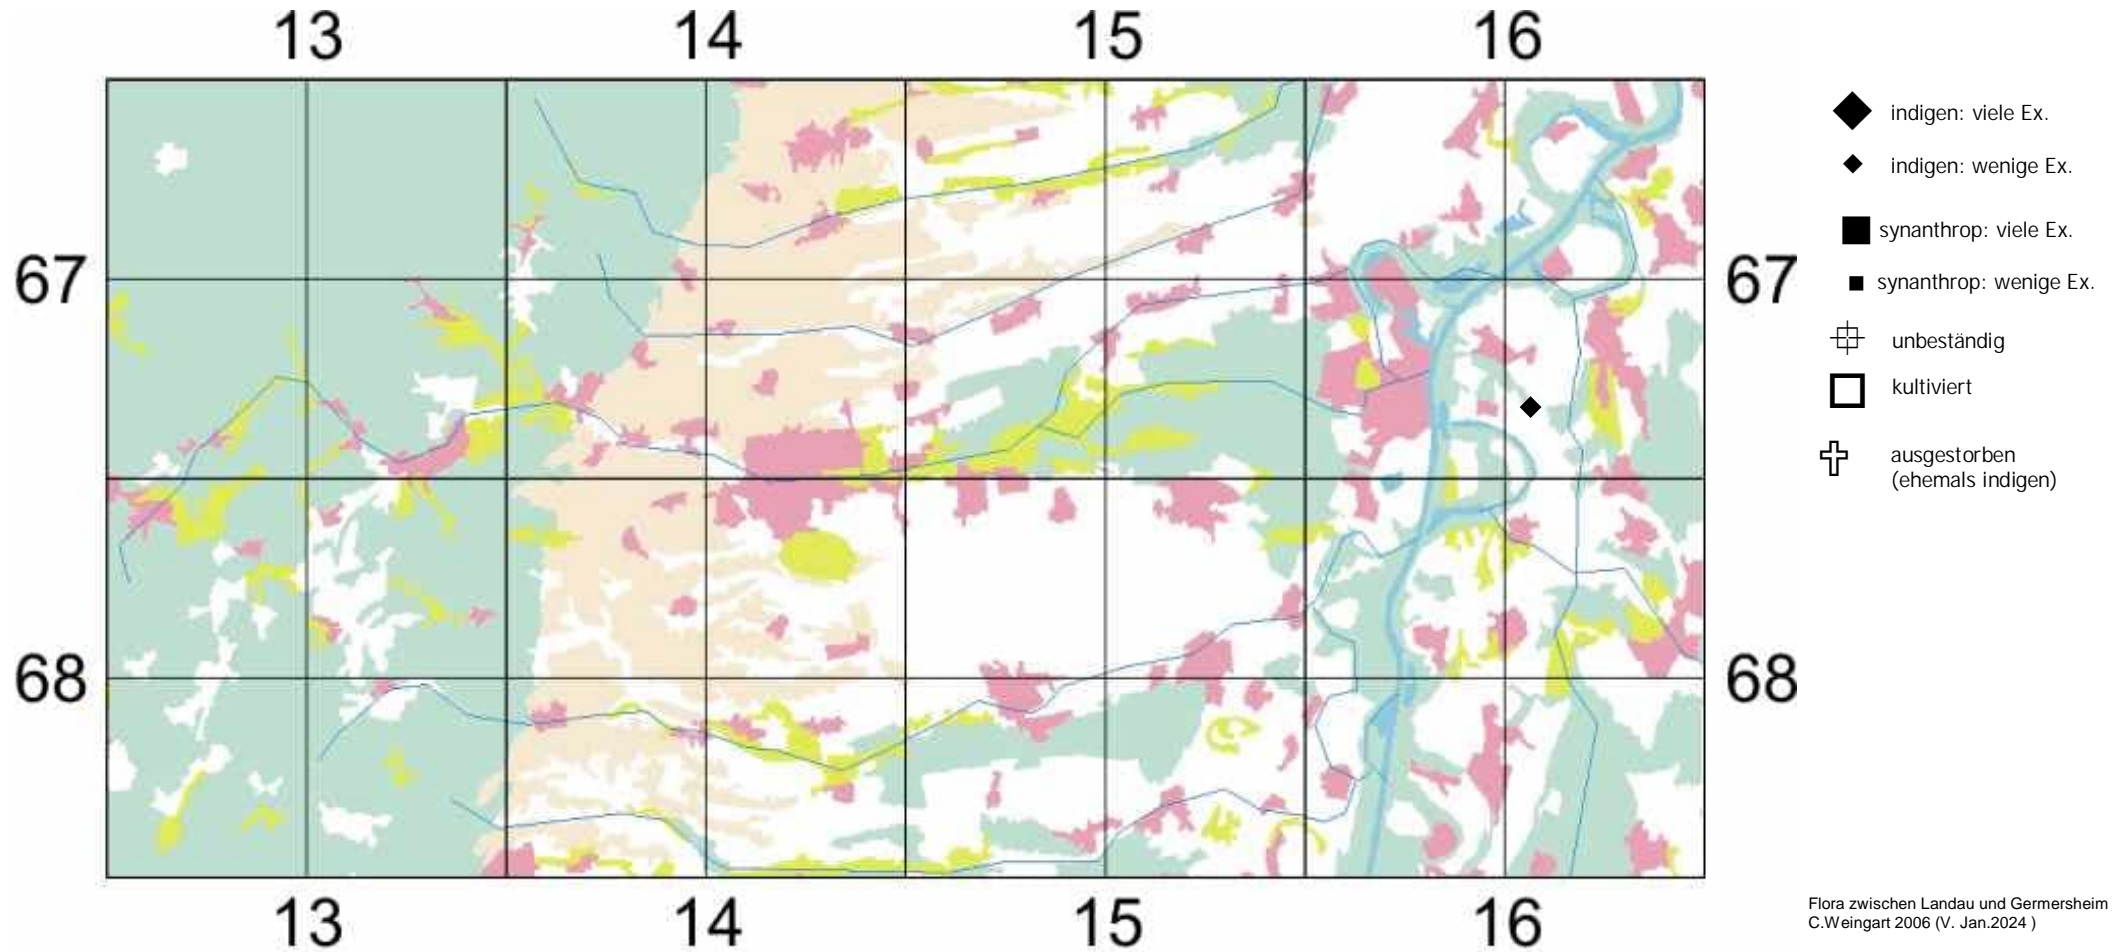

Lathraea squamaria subsp. squamaria

ehemals: Lathraea squamaria ssp. squamaria

Großer Klappertopf

Anmerkung/Nachtrag: #

Einstufung Rote Liste Rheinland Pfalz (2023):

ungefährdet

zur "Flora der Pfalz" klicke dort = https://www.pollichia.de/images/gruppen/AK_Botanik/FloraPfalz/Lathraea_squamaria_subsp_sq_uamaria.PDF

zu [www.FloraWeb](http://floraweb.de/pflanzenarten/artenhome.xsql?suchnr=27398) klicke dort => <http://floraweb.de/pflanzenarten/artenhome.xsql?suchnr=27398>