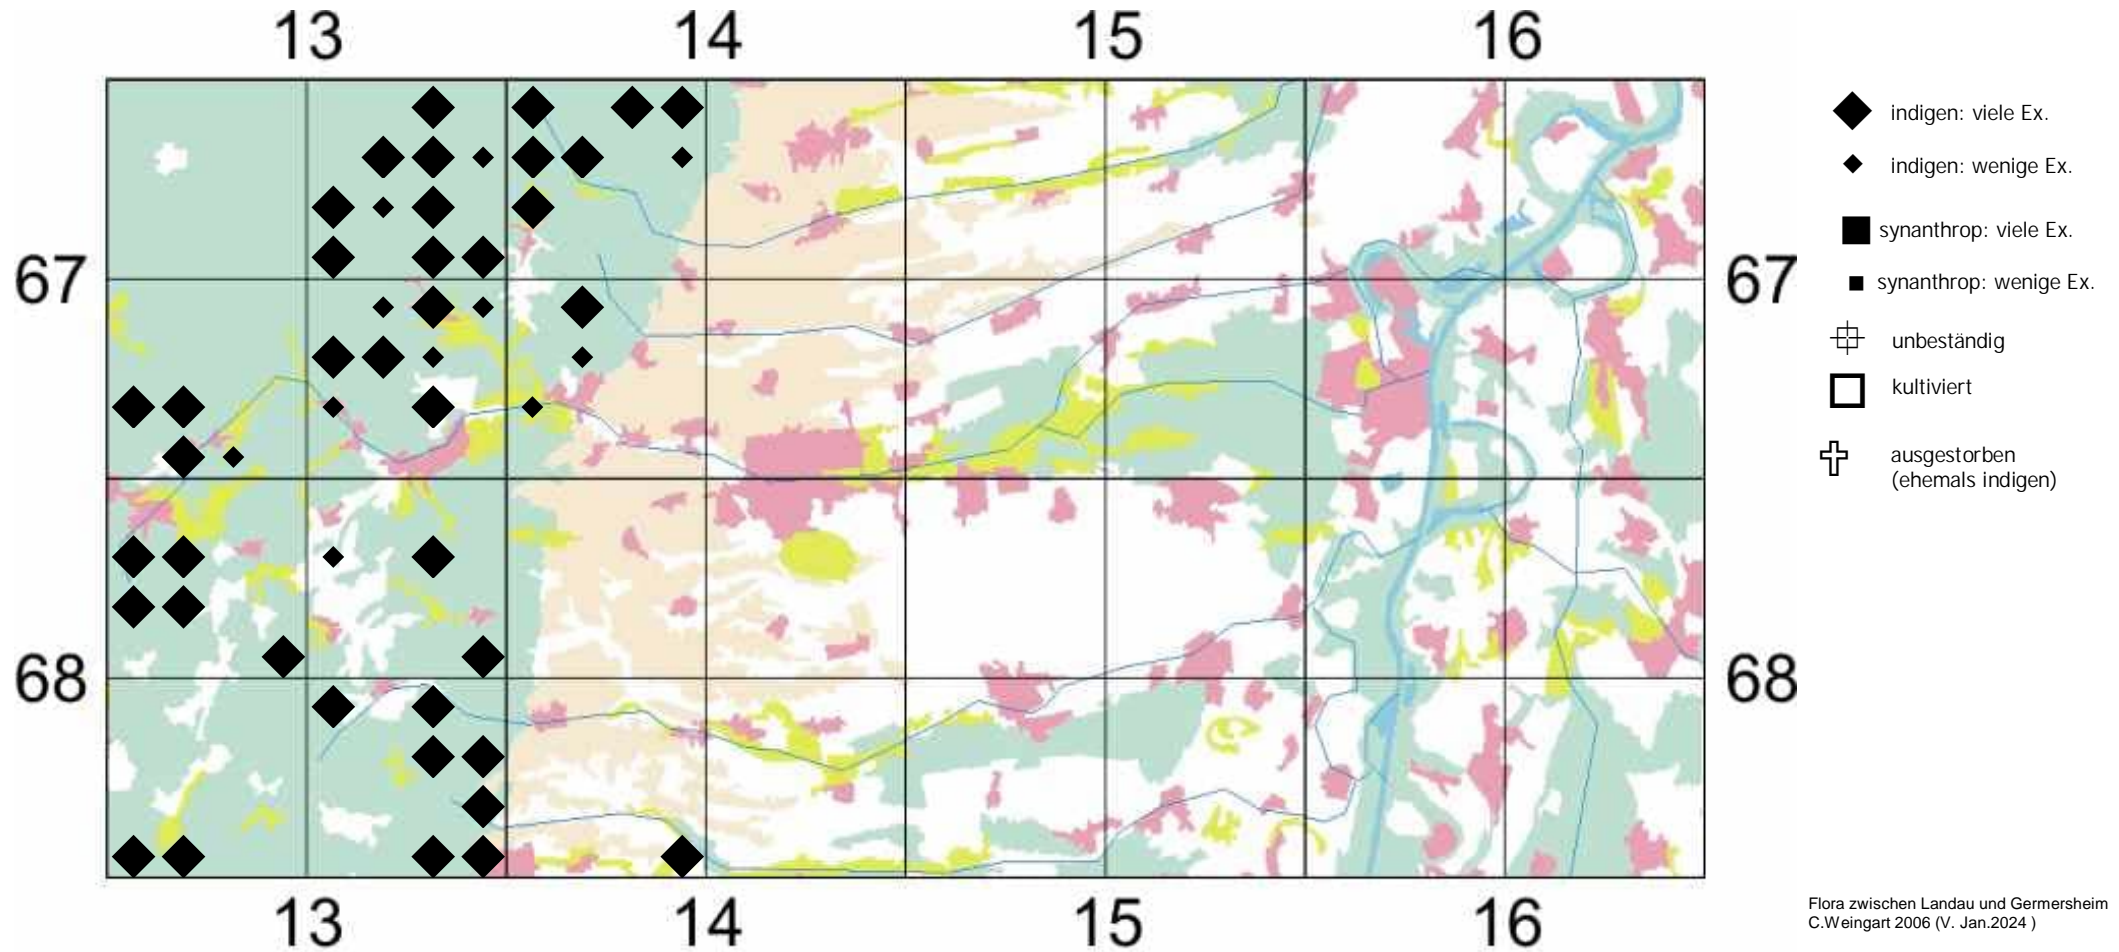

# Galeobdolon luteum Huds.

ehemals: *Lamium galeobdolon* s.str. (L.) L. s.str.

Kleine Goldnessel

Einstufung Rote Liste Rheinland Pfalz (2023): ungefährdet

Einstufung RL Baden-Württemberg (2023) für Region Oberrhein: -

zu [www.FloraWeb](http://floraweb.de/pflanzenarten/artenhome.xsql?suchnr=20026) klicke dort => <http://floraweb.de/pflanzenarten/artenhome.xsql?suchnr=20026>