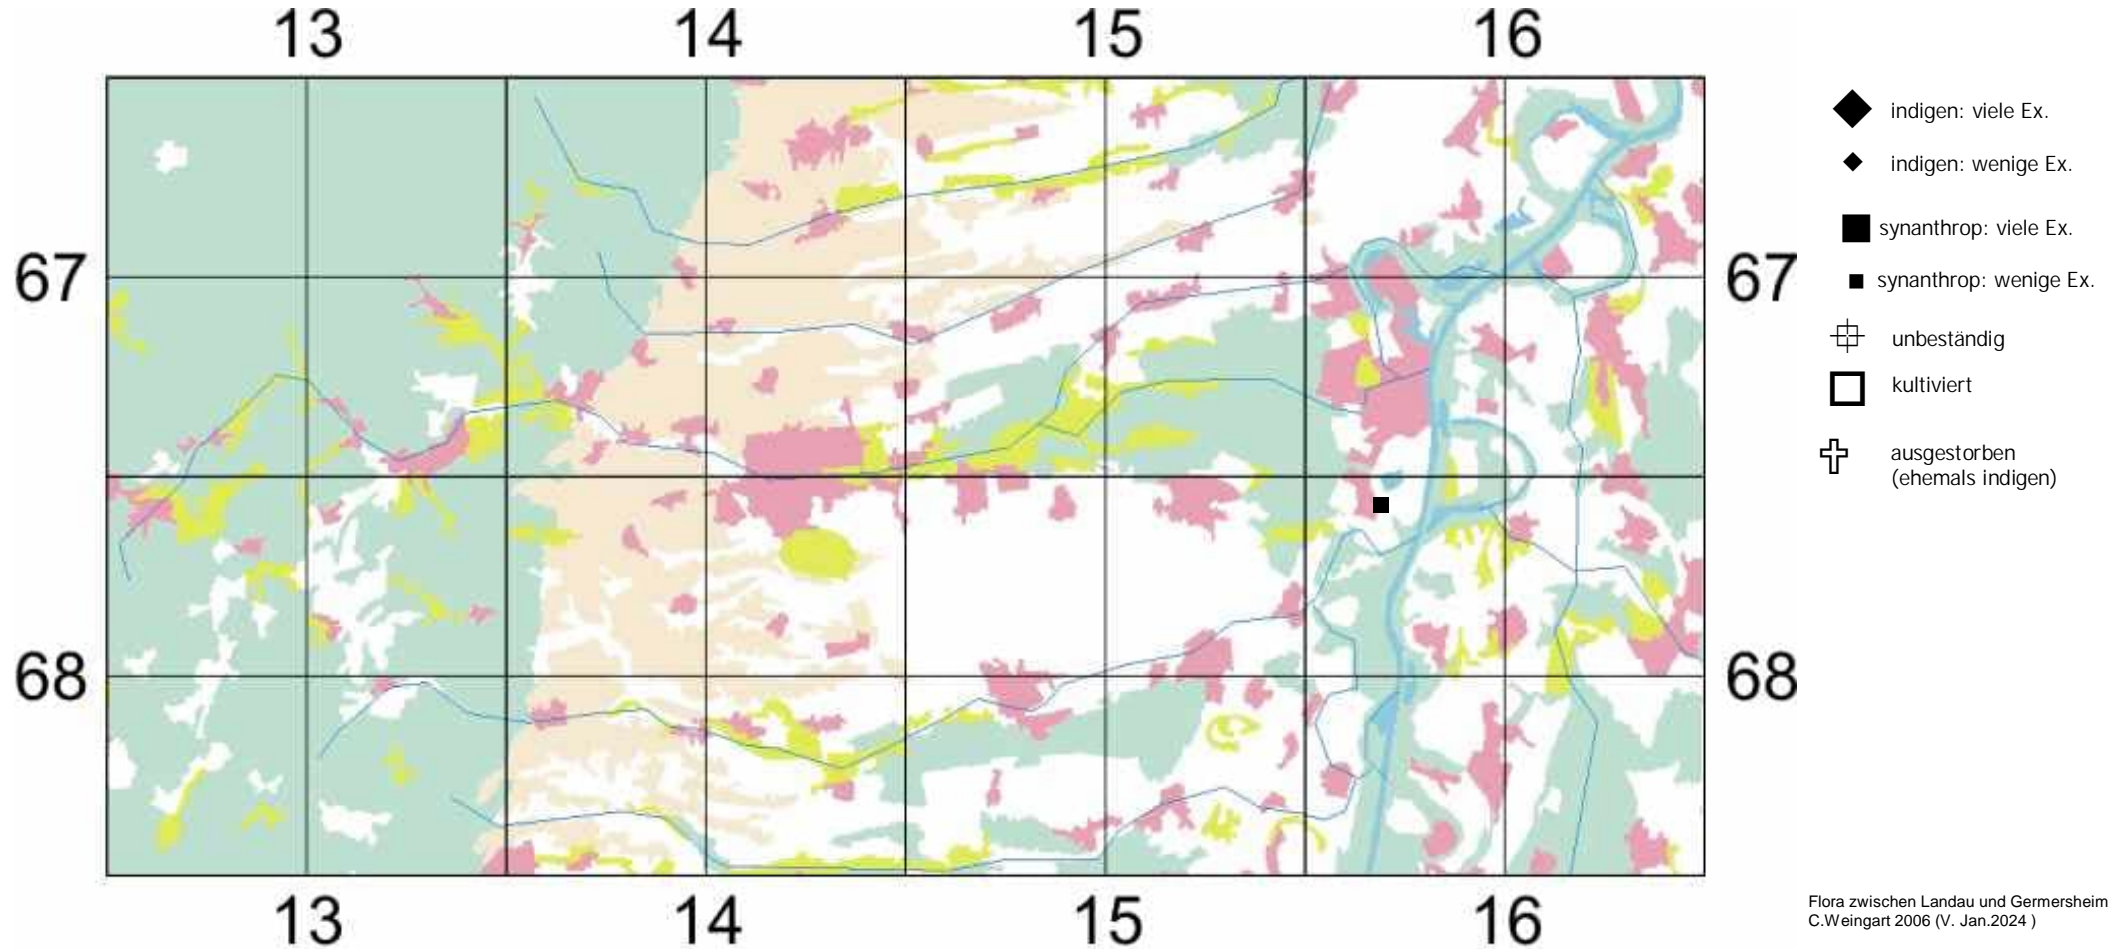

Koeleria glauca (Spreng.) DC.

Blaugraue Kammschmiele

Anmerkung von C.Weingart 2006:

Ehemals in Sandtrockenrasen neben *Helichrysum arenarium*, *Jurinea cyanus*, *Euphorbia seguierana*, *Potentilla incana*, *Silene otites*, *Artemisia campestris* und *Scabiosa canescens*.
Öfters in Gärten als Zierpflanze kultiviert und einmal verwildert an sandigem Rain.

Einstufung Rote Liste Rheinland Pfalz (2023): 2

Einstufung RL Baden-Württemberg (2023) für Region Oberrhein: 2 (1)

zur "Flora der Pfalz" klicke dort = https://www.pollichia.de/images/gruppen/AK_Botanik/FloraPfalz/Koeleria_glauca.PDF

zu [www.FloraWeb](http://floraweb.de/pflanzenarten/artenhome.xsql?suchnr=3230) klicke dort => <http://floraweb.de/pflanzenarten/artenhome.xsql?suchnr=3230>