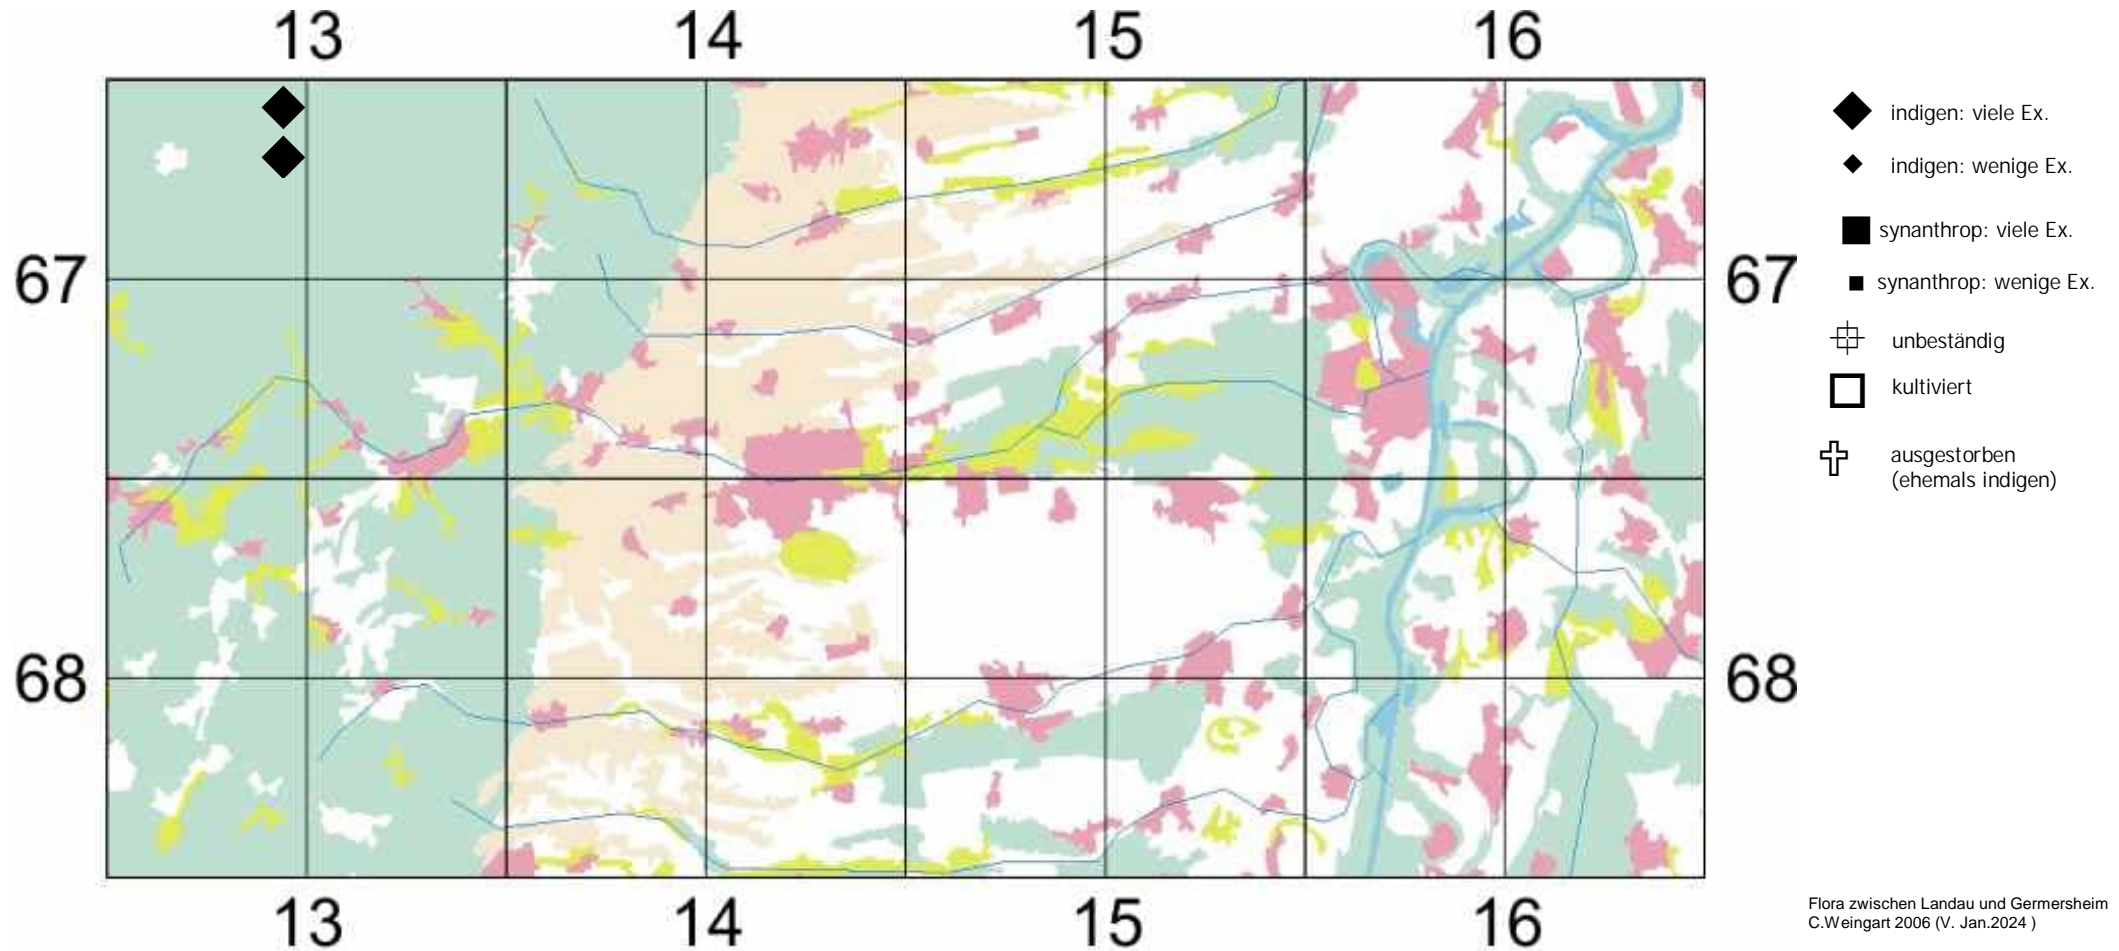

Hypericum maculatum subsp. maculatum

ehemals: *Hypericum maculatum* ssp. *maculatum*

Geflecktes Johanniskraut

Anmerkung/Nachtrag: Arbeitskarte, in Hochlagen evtl. weiter verbreitet [C. Weingart, Sept. 2023]

Einstufung Rote Liste Rheinland Pfalz (2023):

V

Anmerkung von C.Weingart 2006:

Magere Mähwiese; an sonniger, (mäßig) trockener Stelle in montaner Lage mit recht nährstoff- und basenarmen, mäßig sauren bis sauren, humosen sandigen Lehmboden neben *Agrostis capillaris*, *Holcus mollis*, *Helictotrichon pubescens*, *Thymus pulegioides*, *Rhinanthus minor*, *Dianthus deltoides*, *Cerastium arvense*, *Veronica chamaedrys*, *Leontodon hispidus*, *Achillea pratensis*, *Stellaria graminea*, *Bromus erectus* und *Lathyrus pratensis*.