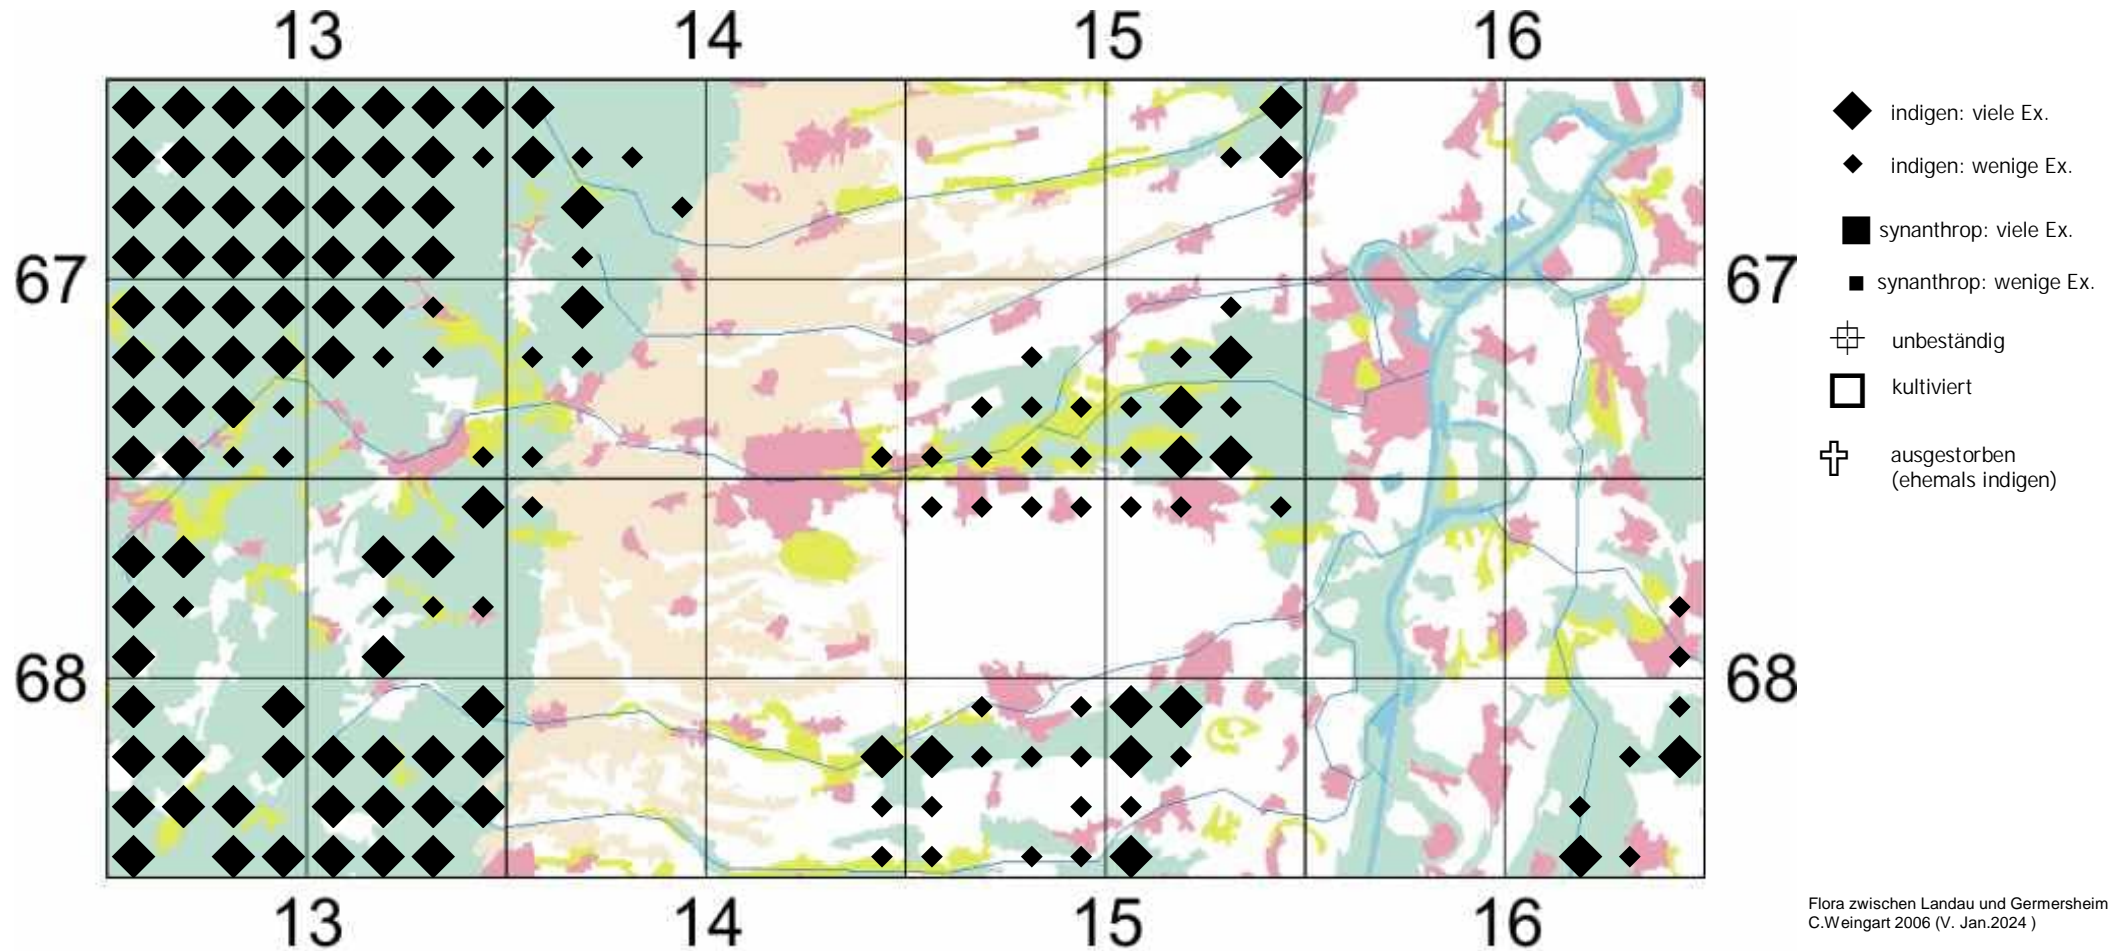

# Hypericum humifusum L.

## Niederliegendes Johanniskraut

Anmerkung von C.Weingart 2006:

Pionierges. zeitweise vernäbter Orte, v. a. auf Waldwegen, jungen Ackerbrachen, an Ufern und in lückiger, heideartiger Vegetation; besonders an sonnigen bis halbschattigen, feuchten bis wechsellassen, spärlich bewachsenen Stellen mit mäßig nährstoffhaltigen, kalkarmen, schwach bis mäßig sauren Sand-, Lehm- oder Torfboden neben *Gnaphalium uliginosum*, *Isoloepis setacea*, *Juncus bufonius*, *J. articulatus*, *J. conglomeratus*, *Stellaria alsine*, *Peplis portula*, *Gypsophila muralis*, *Agrostis stolonifera*, *A. canina* und *Anagallis minima*.