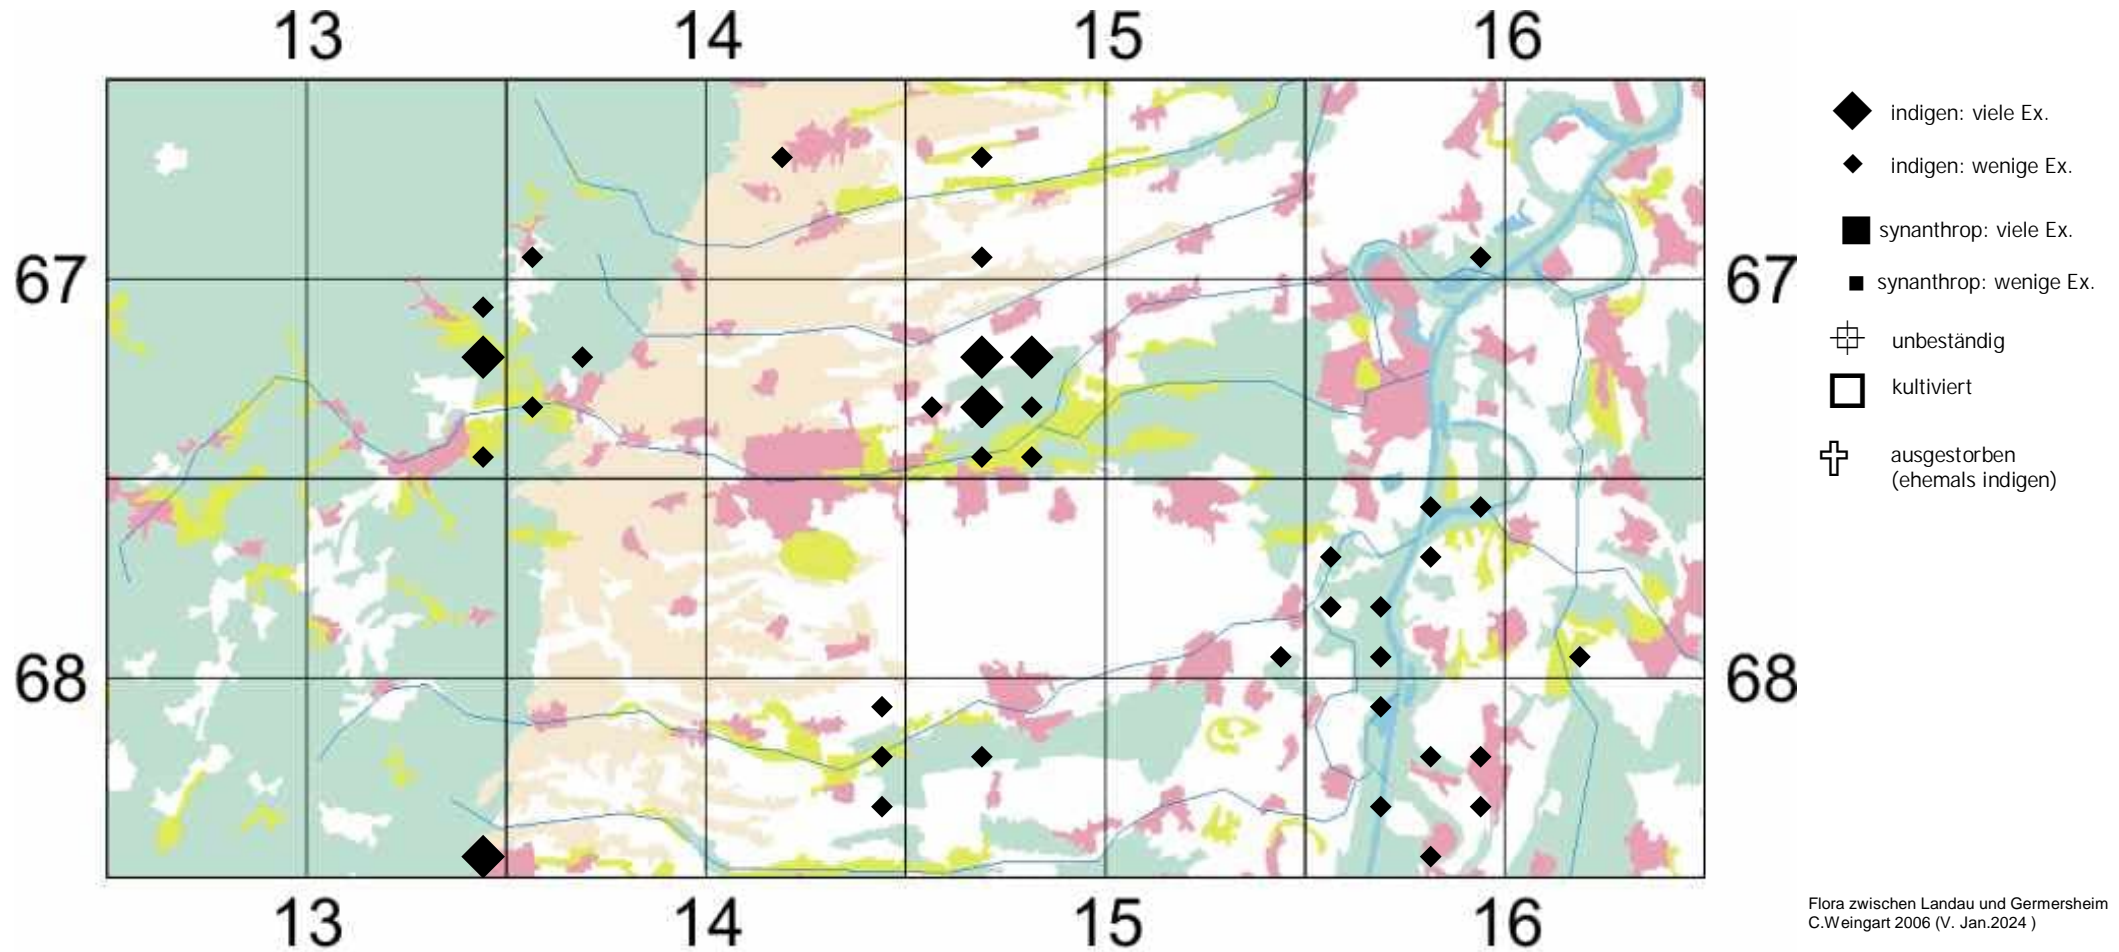

# Hypericum hirsutum L.

## Behaartes Johanniskraut

Anmerkung von C.Weingart 2006:

Lichte Laub- und Mischwälder, v. a. an Wegen, Säumen und Schlagflächen; vorzugsweise an halbschattigen, mäßig trockenen bis frischen Stellen mit recht nährstoffhaltigen, basenreichen, oft kalkhaltigen, neutralen, lockeren, humosen Lehm- oder Tonboden neben *Bromus benekenii*, *B. ramosus*, *Brachypodium sylvaticum*, *Senecio ovatus*, *Campanula trachelium*, *Carex flacca*, *Milium effusum*, *Sanicula europaea*, *Stellaria holostea*, *Stachys sylvatica* und *Vicia sepium*.

Einstufung Rote Liste Rheinland Pfalz (2023): ungefährdet

Einstufung RL Baden-Württemberg (2023) für Region Oberrhein: ungefährdet

zur "Flora der Pfalz" klicke dort = [https://www.pollichia.de/images/gruppen/AK\\_Botanik/FloraPfalz/Hypericum\\_hirsutum.PDF](https://www.pollichia.de/images/gruppen/AK_Botanik/FloraPfalz/Hypericum_hirsutum.PDF)