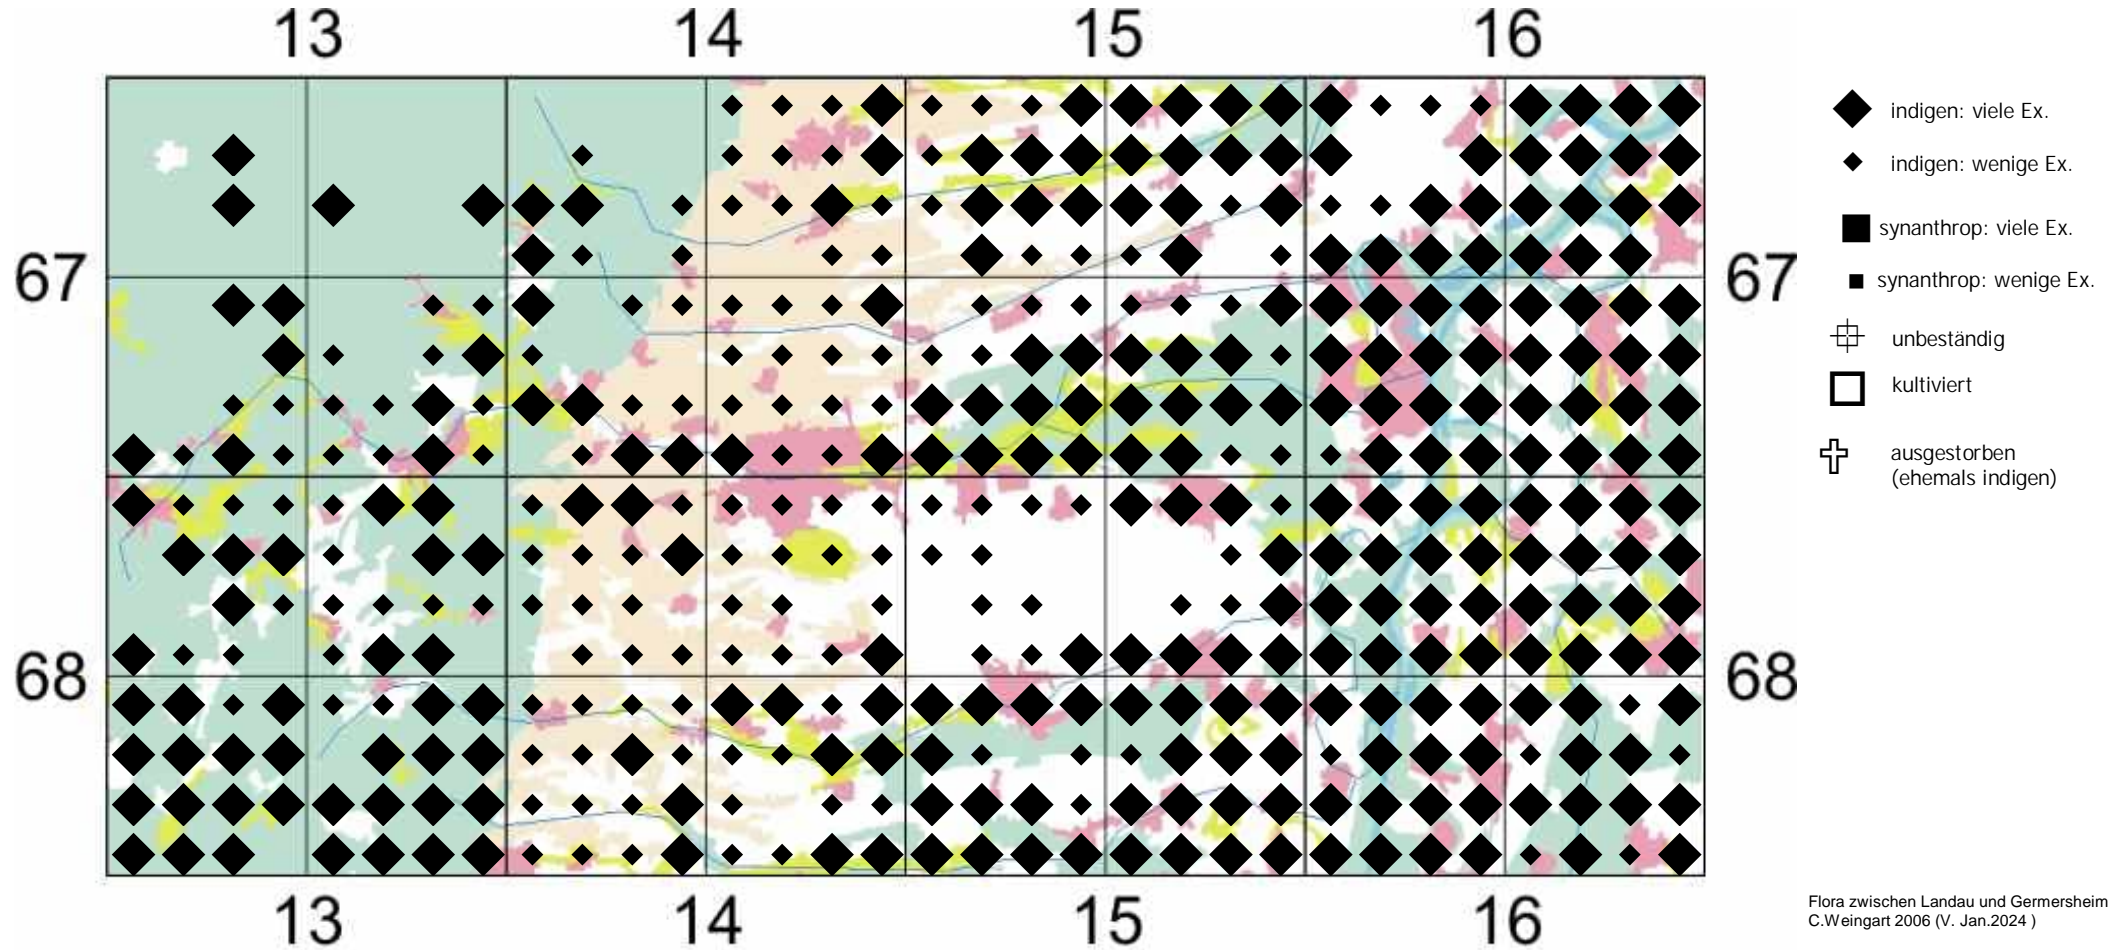

Humulus lupulus L.

Gewöhnlicher Hopfen

Einstufung Rote Liste Rheinland Pfalz (2023): ungefährdet

Einstufung RL Baden-Württemberg (2023) für Region Oberrhein: ungefährdet

zur "Flora der Pfalz" klicke dort = https://www.pollichia.de/images/gruppen/AK_Botanik/FloraPfalz/Humulus_lupulus.PDF

zu [www.Floraweb](http://floraweb.de/pflanzenarten/artenhome.xsql?suchnr=2997) klicke dort => <http://floraweb.de/pflanzenarten/artenhome.xsql?suchnr=2997>

Anmerkung von C.Weingart 2006:

Säume und Verlichtungen von Auwäldern, Auengebüschen, sowie an Hecken und Zäunen; besonders an sonnigen bis halbschattigen, frischen bis sickerfeuchten, auch periodisch, kurzzeitig überschwemmten Stellen mit nährstoff- und basenreichen, neutralen bis mäßig sauren, tiefgründigen, lockeren, humosen sandigen bis tonigen Lehmboden neben *Calystegia sepium*, *Sambucus nigra*, *Viburnum opulus*, *Urtica dioica*, *Galium aparine*, *Imatiens glandulifera*, *Aster lanceolatum*, *Arctium lappa*, *Aegopodium podagraria*, *Stellaria aquatica*, *Clematis vitalba*, *Euonymus europaeus*, *Alnus glutinosa* und *Fraxinus excelsior*.