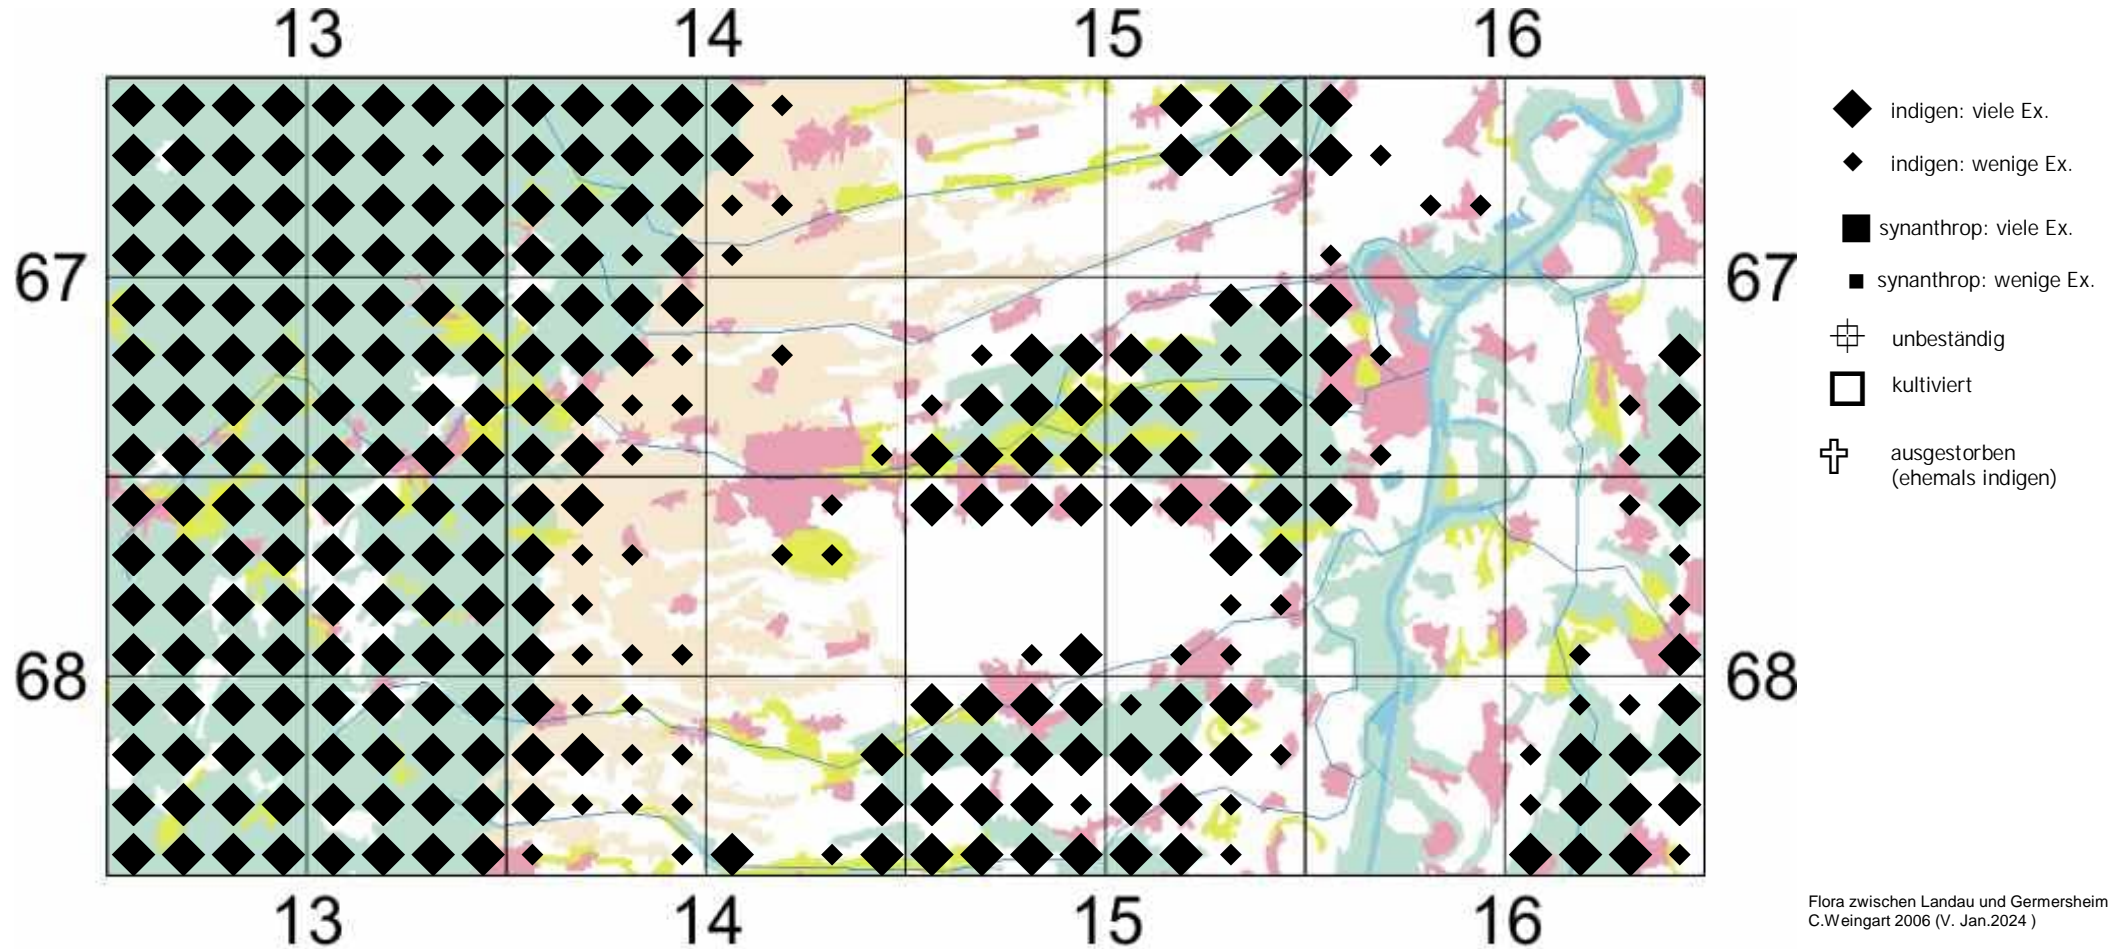

# Holcus mollis L. s. l.

ehemals: Holcus mollis L.

Weiches Honiggras

Einstufung Rote Liste Rheinland Pfalz (2023): ungefährdet

Einstufung RL Baden-Württemberg (2023) für Region Oberrhein: ungefährdet

zur "Flora der Pfalz" klicke dort = [https://www.pollichia.de/images/gruppen/AK\\_Botanik/FloraPfalz/Holcus\\_mollis\\_subsp\\_mollis.PDF](https://www.pollichia.de/images/gruppen/AK_Botanik/FloraPfalz/Holcus_mollis_subsp_mollis.PDF)

zu [www.Floraweb](http://floraweb.de/pflanzenarten/artenhome.xsql?suchnr=2970) klicke dort => <http://floraweb.de/pflanzenarten/artenhome.xsql?suchnr=2970>

Anmerkung von C.Weingart 2006:

Lichte, grasige Bereiche in Traubeneichen-, Eßkastanien- und Kiefern-Mischwäldern, Waldwiesen, Säume, Silikat-Magerrasen, heideartige Flächen, Sandackerbrachen; bevorzugt an etwas lückigen, besonnten bis halbschattigen, mäßig trockenen bis recht feuchten Stellen mit nährstoff- und kalkarmen sandigen oder humosen Boden neben Anthoxanthum odoratum, Luzula campestris, L. multiflora, Agrostis capillaris, Deschampsia flexuosa, Hieracium pilosella, H. umbellatum, Veronica officinalis, Cytisus scoparius, Solidago virgaurea und Gnaphalium sylvaticum. Magerkeits- und Säurezeiger.