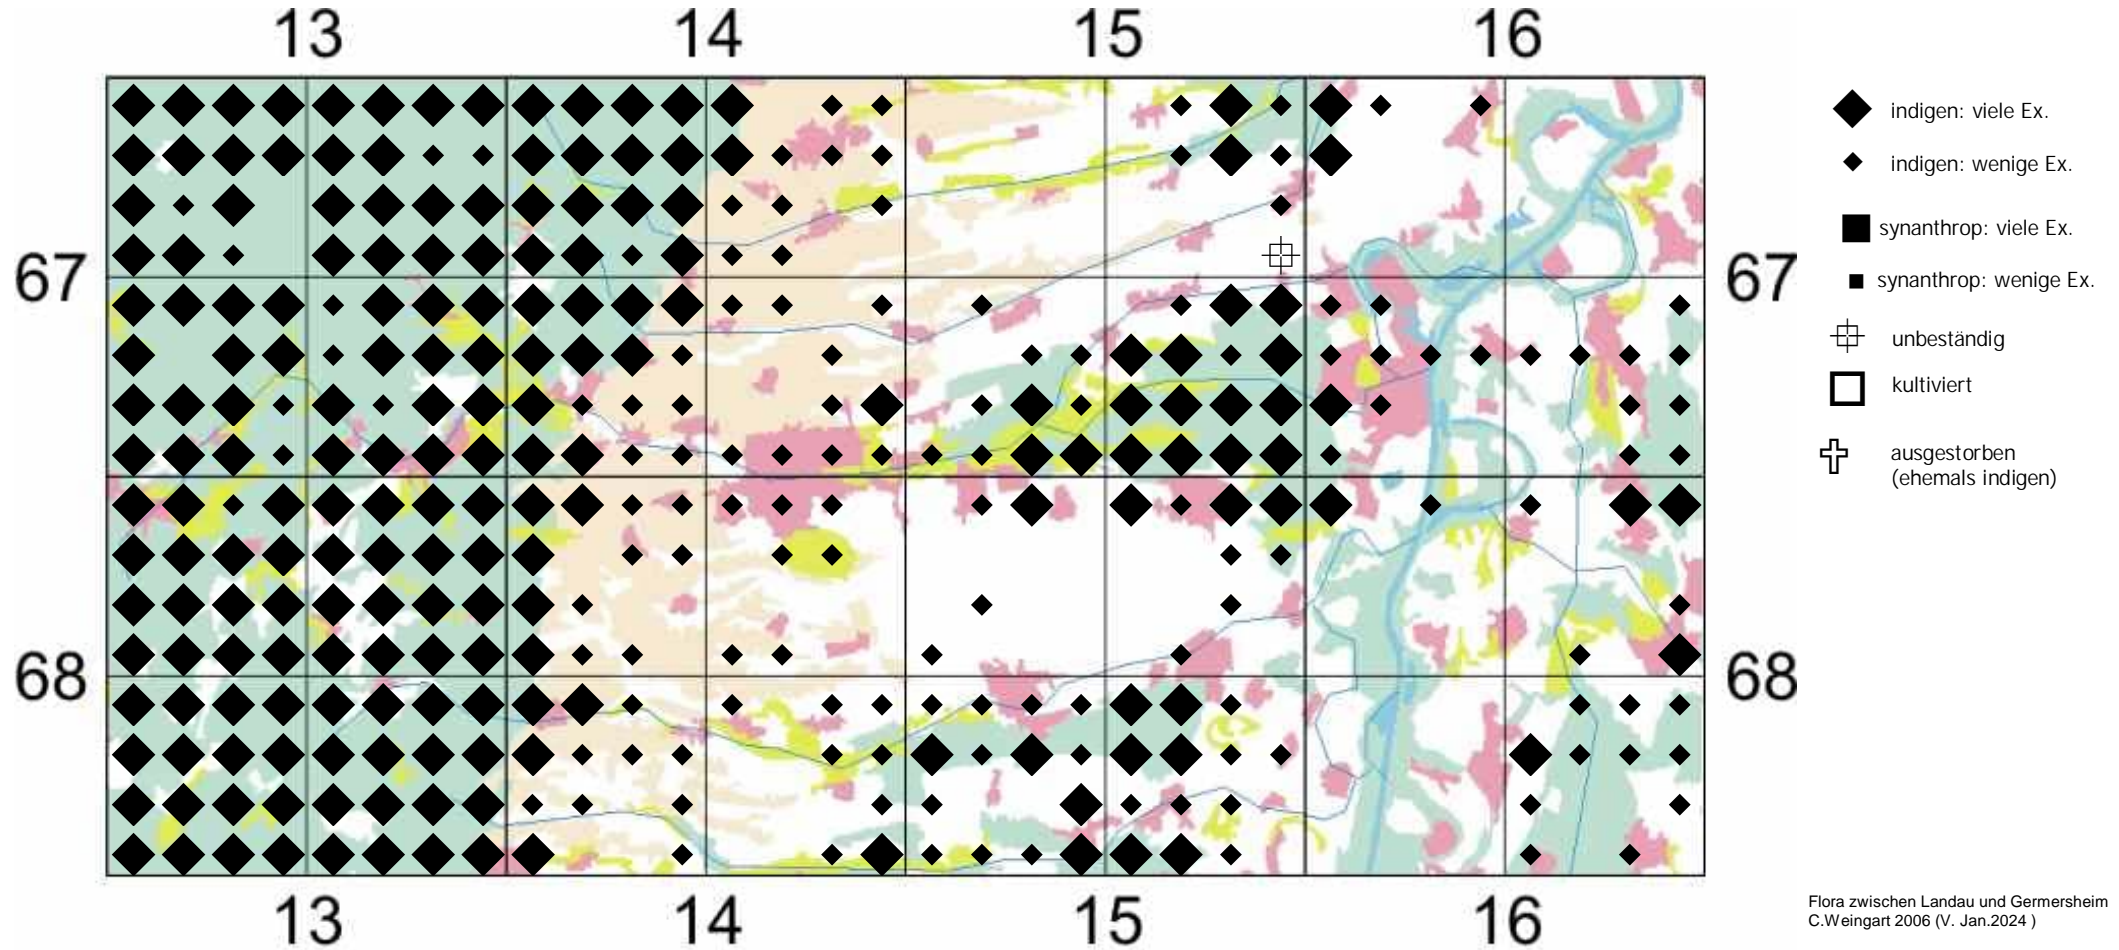

Hieracium sabaudum L.

Savoyer Habichtskraut

Einstufung Rote Liste Rheinland Pfalz (2023):

ungefährdet

Einstufung RL Baden-Württemberg (2023) für Region Oberrhein: ungefährdet

zur "Flora der Pfalz" klicke dort = https://www.pollichia.de/images/gruppen/AK_Botanik/FloraPfalz/Hieracium_sabaudum.PDF

zu [www.FloraWeb](http://floraweb.de/pflanzenarten/artenhome.xsql?suchnr=2930) klicke dort => <http://floraweb.de/pflanzenarten/artenhome.xsql?suchnr=2930>

Anmerkung von C.Weingart 2006:

Lichte Buchen-, Eichen-, Kastanien- und Kiefern-mischwälder und deren Säume, vereinzelt in Magerrasen, Steinbrüchen, auf Bahngelände und ähnlichen Ruderalflächen; besonders an halbschattigen, warmen, trockenen bis wechselfrischen Stellen mit nährstoffarmen, meist basenreichen, etwas kalkhaltigen bis sauren, humosen, steinigen oder reinen Lehm- oder Sandboden neben *Poa nemoralis*, *Teucrium scorodonia*, *Agrimonia eupatoria*, *Genista pilosa*, *Cytisus scoparius*, *Knautia arvensis*, *Melampyrum pratense*, *Luzula multiflora*, *Holcus mollis*, *Trifolium medium*, *Solidago virgaurea*, *Campanula rotundifolia*, *Centaurea nigra* ssp. *nemoralis*, *Molinia caerulea* agg., *Calamagrostis epigejos*, *Origanum vulgare*, *Clinopodium vulgare*, *Carex muricata* agg., *Pteridium aquilinum*, *Dryopteris filix-mas*, *Hypericum*-,