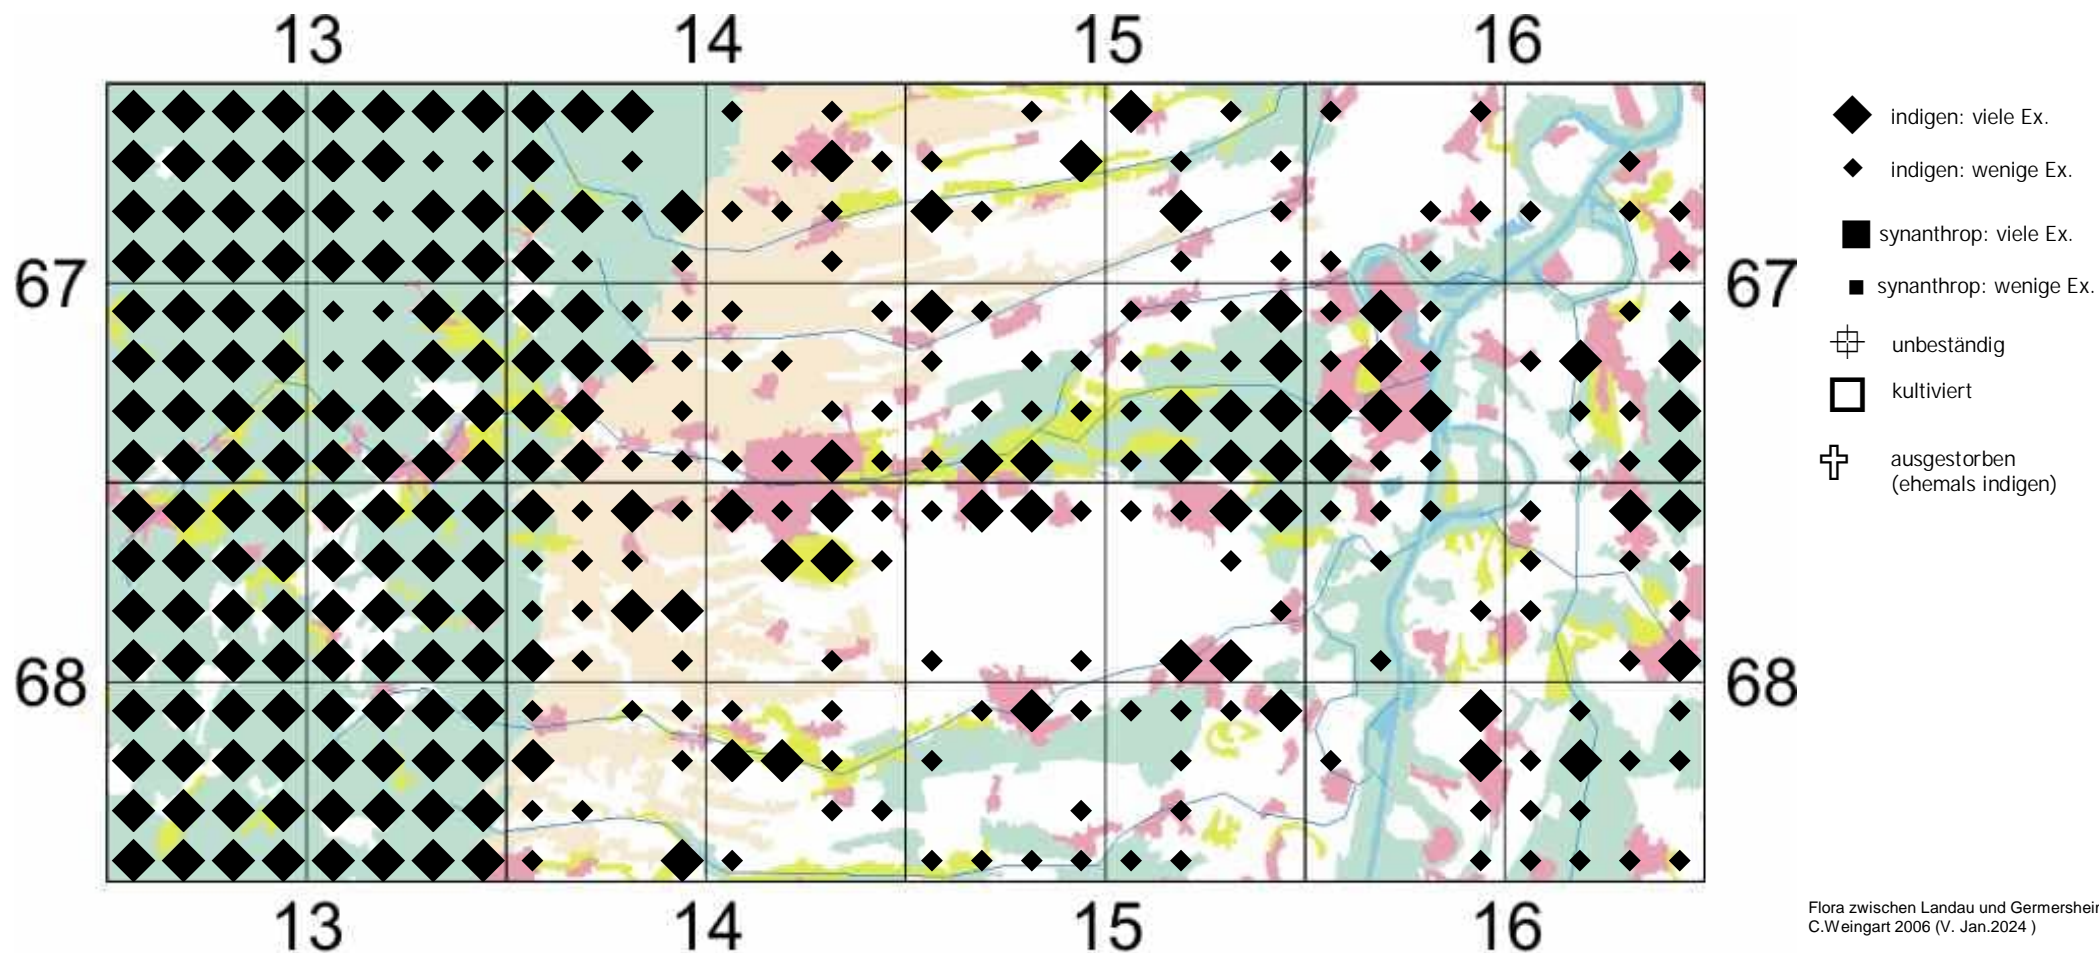

Hieracium pilosella L.

Kleines Habichtskraut

Flora zwischen Landau und Gernersheim
C.Weingart 2006 (V. Jan.2024)

Einstufung Rote Liste Rheinland Pfalz (2023): ungefährdet

Einstufung RL Baden-Württemberg (2023) für Region Oberrhein: ungefährdet

Anmerkung von C.Weingart 2006:

Lückige und kurzrasige Magerrasen, an verhogerten Rainen, Böschungen und in mageren Scherrasen, außerdem in Pionierges. an flachgründigen Felshängen, in Steinbrüchen, Sandgruben, an alten Trockenmauern, Burgruinen, auf Bahngelände und ähnlichen Ruderalflächen; vorzugsweise an vollbesonnten, (mäßig) trockenen bis sommerdürren Stellen mit mageren bis mäßig nährstoffhaltigen, basenreichen, kalkreich bis mäßig sauren, lockeren oder zumindest durchlässigen, steinigen, sandigen bis lehmigen Boden neben Thymus pulegioides, Potentilla tabernaemontani, Carex caryophyllea, Luzula campestris, Ranunculus bulbosus, Sanguisorba minor, Pimpinella saxifraga, Anthoxanthum odoratum, Taraxacum lacistophyllum, Leontodon hispidus, Plantago lanceolata, Festuca ovina agg.,