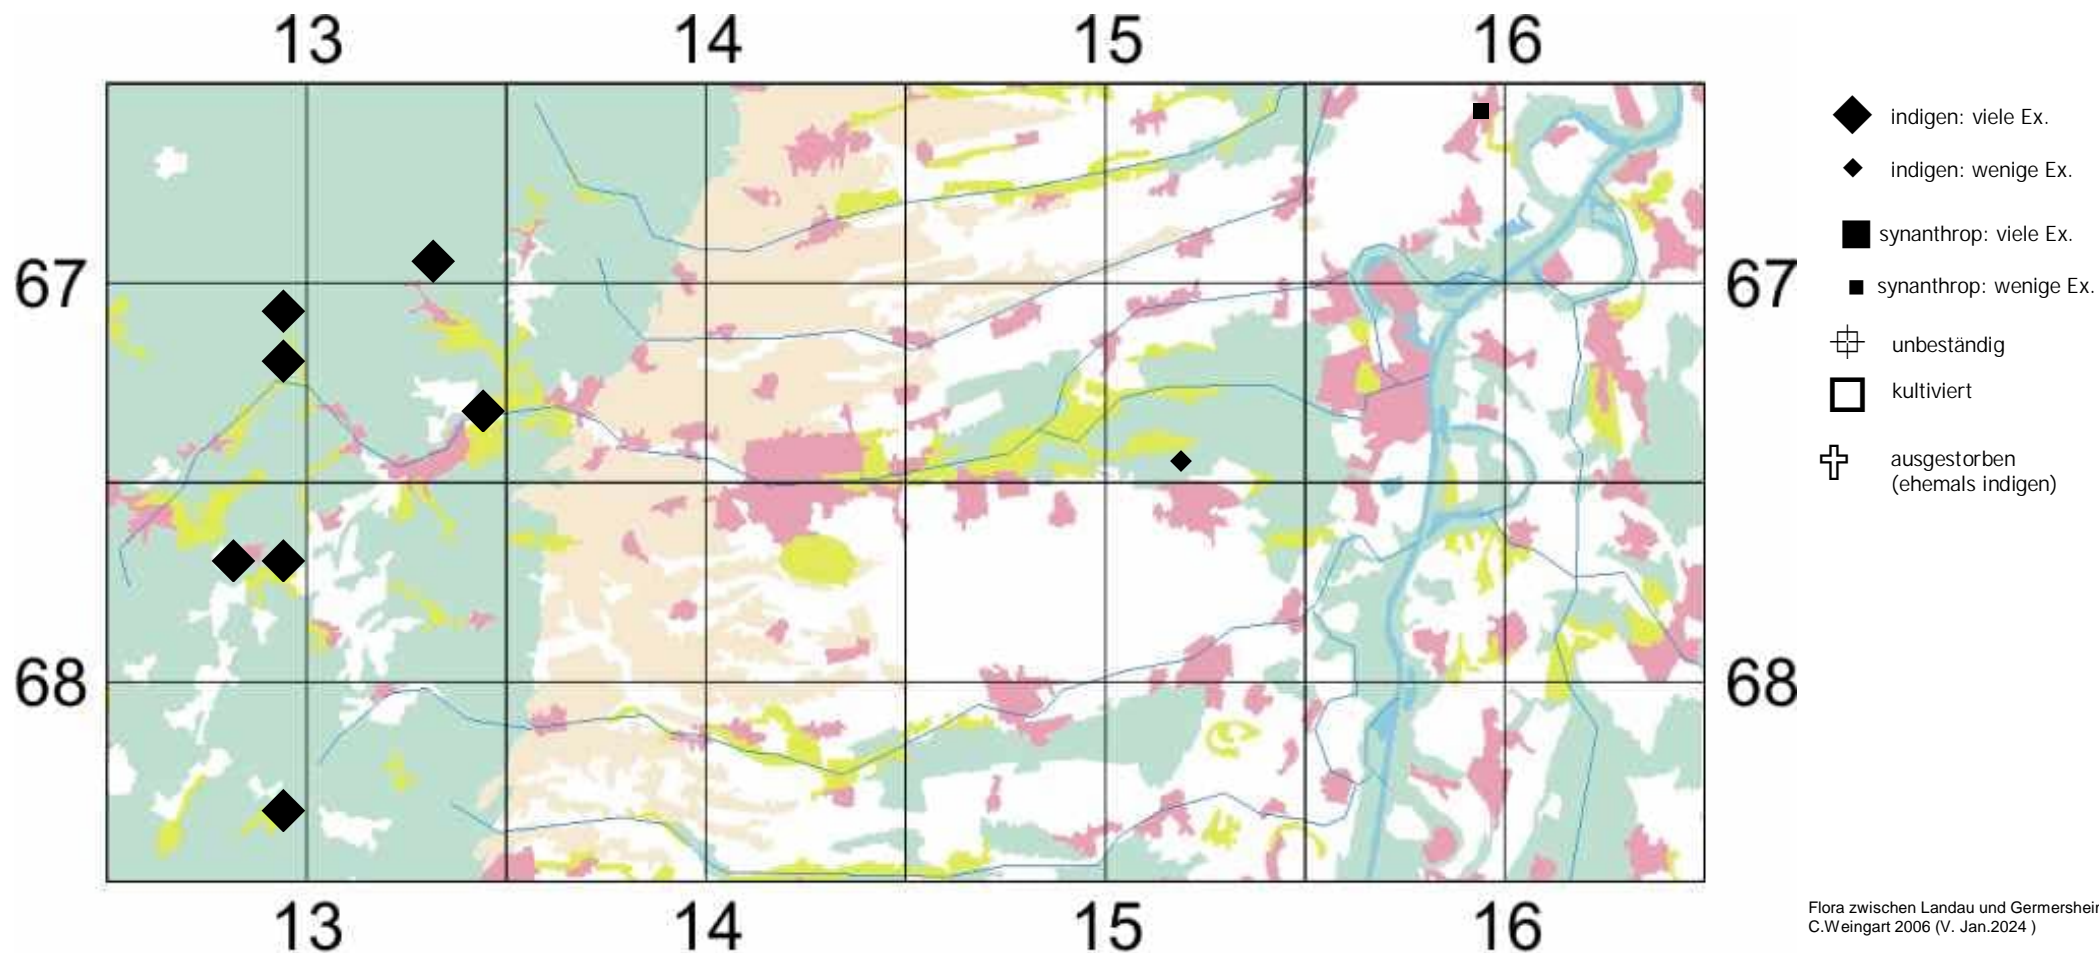

Hieracium lactucella Wallr.

Geöhrttes Habichtskraut

Flora zwischen Landau und Gernersheim
C.Weingart 2006 (V. Jan.2024)

Anmerkung von C.Weingart 2006:

Magere, kurzrasige Moor- und Magerwiesen, Weide- und Zierrasen; meist an sonnigen, wechsellückigen bis feuchten Stellen mit höchstens mäßig nährstoff- und basenhaltigen, mäßig sauren, oft humusreichen, sandigen oder reinen Lehmböden neben *Cardamine pratensis*, *Silene flos-cuculi*, *Carex nigra*, *Carex panicea*, *C. pallescens*, *Agrostis capillaris*, *A. canina*, *Galium uliginosum*, *Potentilla erecta*, *Succisa pratensis*, *Polygala vulgaris*, *Myosotis nemorosa*, *Hieracium pilosella*, *Bellis perennis*, *Prunella vulgaris*, *Danthonia decumbens*, *Festuca rubra*, *Alchemilla*- und *Juncus*-Arten.

Einstufung Rote Liste Rheinland Pfalz (2023): 3

Einstufung RL Baden-Württemberg (2023) für Region Oberrhein: 2

zur "Flora der Pfalz" klicke dort = https://www.pollichia.de/images/gruppen/AK_Botanik/FloraPfalz/Hieracium_lactucella.PDF

zu [www.FloraWeb](http://floraweb.de/pflanzenarten/artenhome.xsql?suchnr=2899) klicke dort => <http://floraweb.de/pflanzenarten/artenhome.xsql?suchnr=2899>