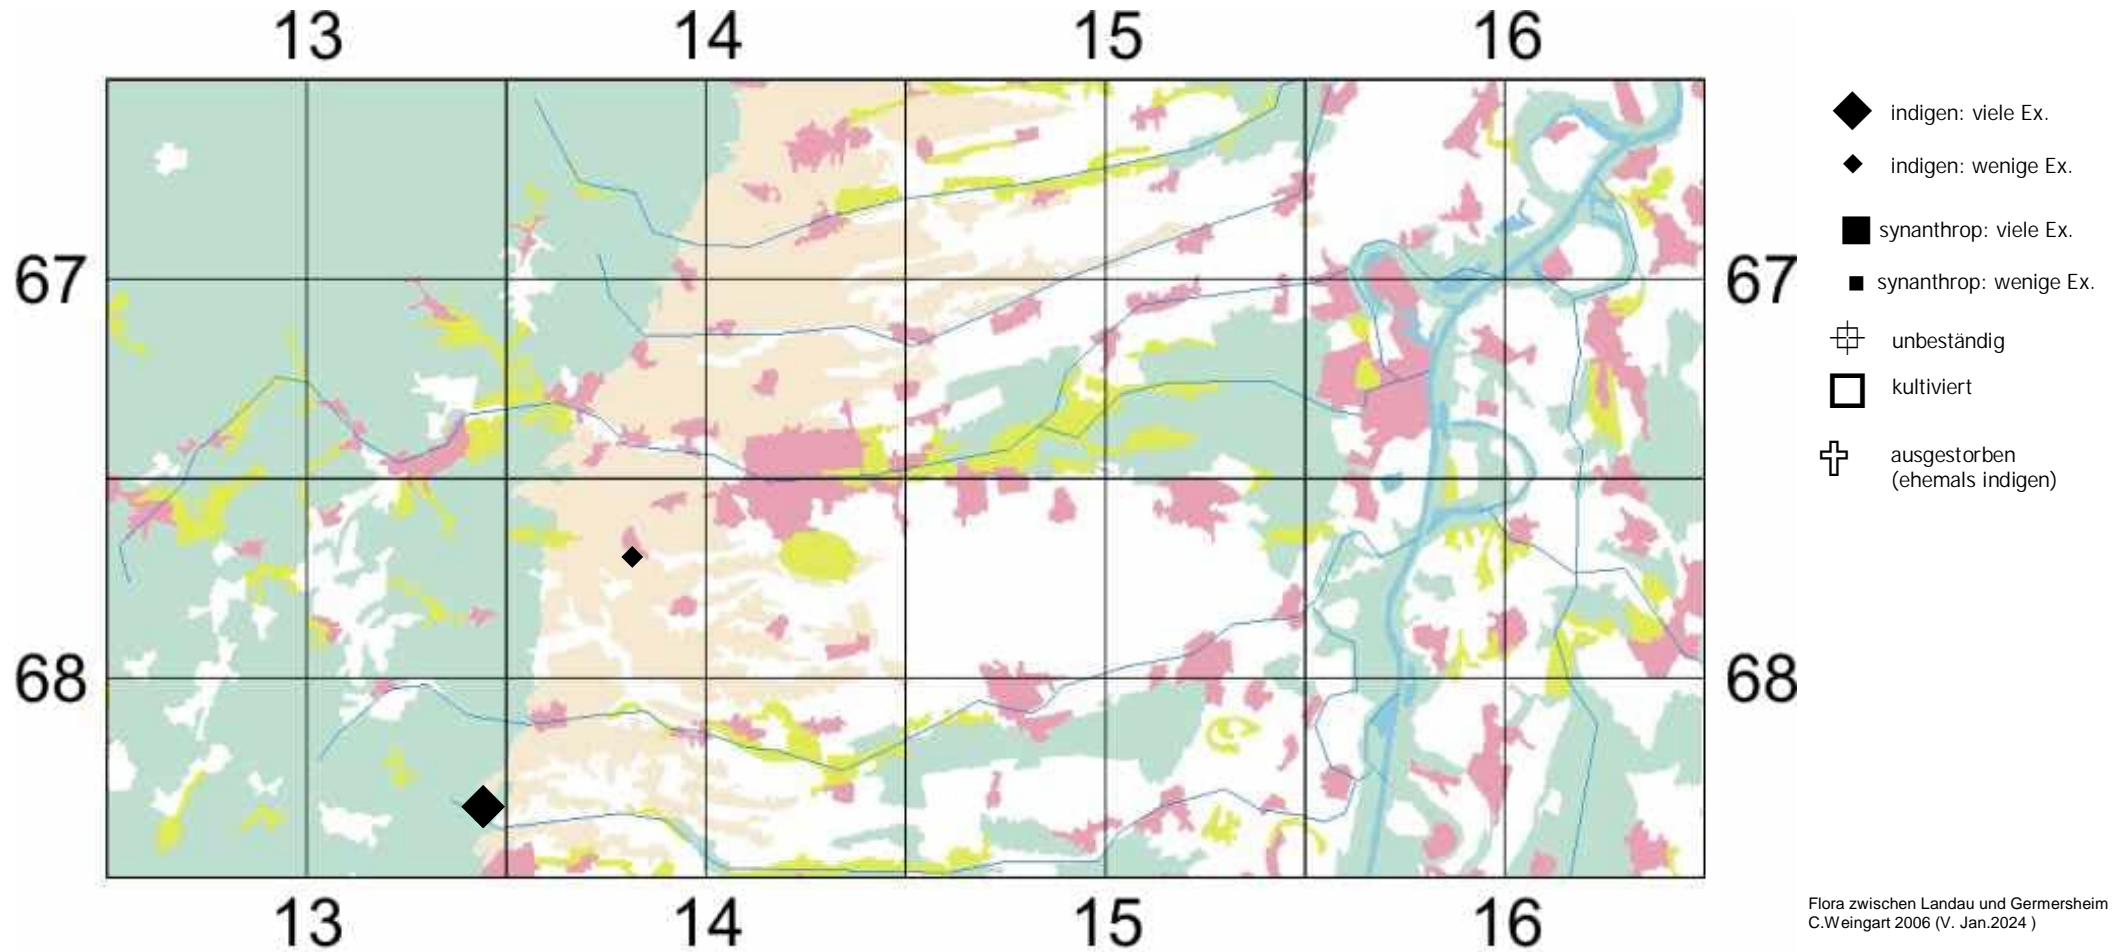

Gymnadenia conopsea (L.) R. Br. s. str.

ehemals: *Gymnadenia conopsea* ssp. *conopsea*

Mücken-Händelwurz

Einstufung Rote Liste Rheinland Pfalz (2023): 3

Einstufung RL Baden-Württemberg (2023) für Region Oberrhein: 3