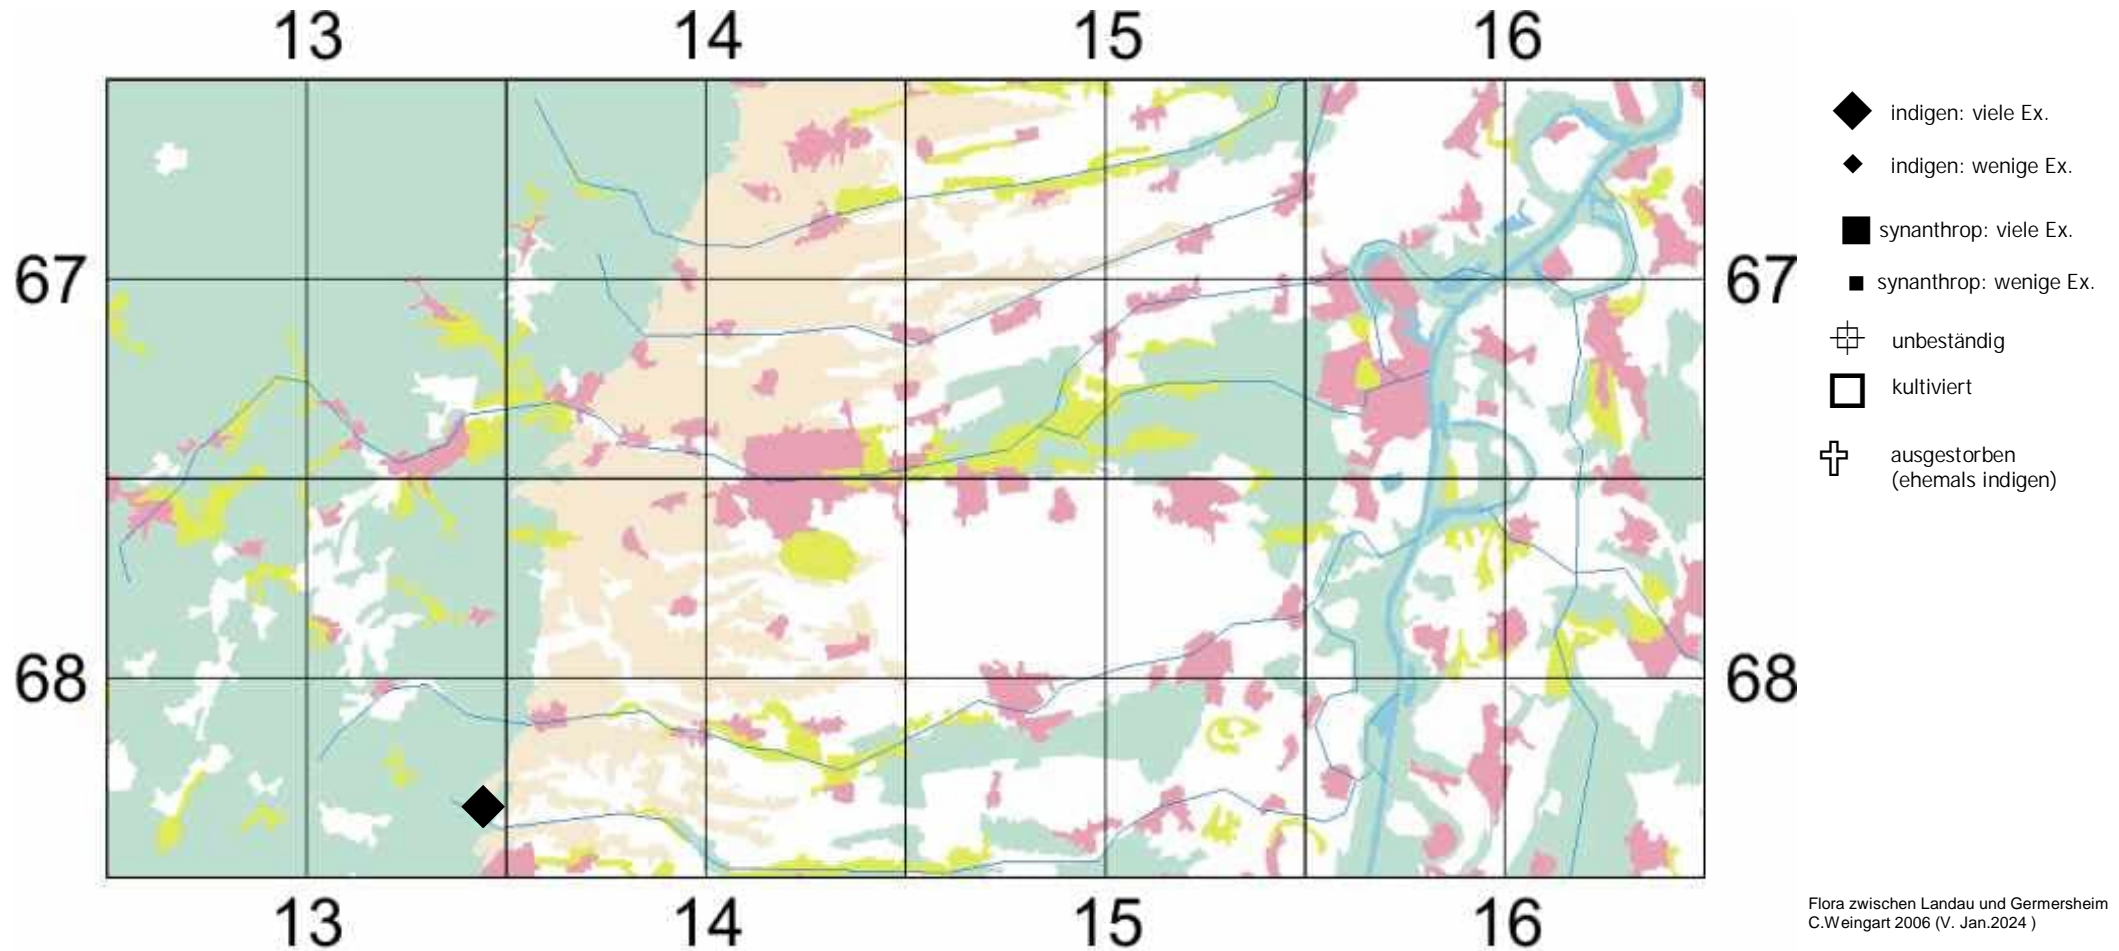

# Gentiana cruciata L. s. l.

ehemals: *Gentiana cruciata* L.

Kreuz-Enzian

Flora zwischen Landau und Gernersheim  
C.Weingart 2006 (V. Jan.2024)

Anmerkung/Nachtrag: das Vorkommen besteht nicht (M. Kübler-Thomas und P.Thomas 1.1.2023)

Einstufung Rote Liste Rheinland Pfalz (2023): 1

Einstufung RL Baden-Württemberg (2023) für Region Oberrhein: 1

Anmerkung von C.Weingart 2006:

Trespen-Halbtrockenrasen; an sonnigen, etwas lückigen und kurzrasigen, mäßig trockenen bis wechselfrischen Stellen mit nährstoffarmen, kalkreichen, steinigen Lehmböden neben *Brachypodium pinnatum*, *Bromus erectus*, *Koeleria pyramidata*, *Carex flacca*, *C. caryophylllea*, *Gentianella ciliata*, *Gymnadenia conopsea*, *Hippocrepis comosa*, *Sanguisorba minor*, *Salvia pratensis*, *Helianthemum nummularium*, *Polygala comosa*, *Potentilla tabernaemontani*, *Scabiosa columbaria*, *Medicago falcata*, *Veronica teucrium* und *Briza media*.