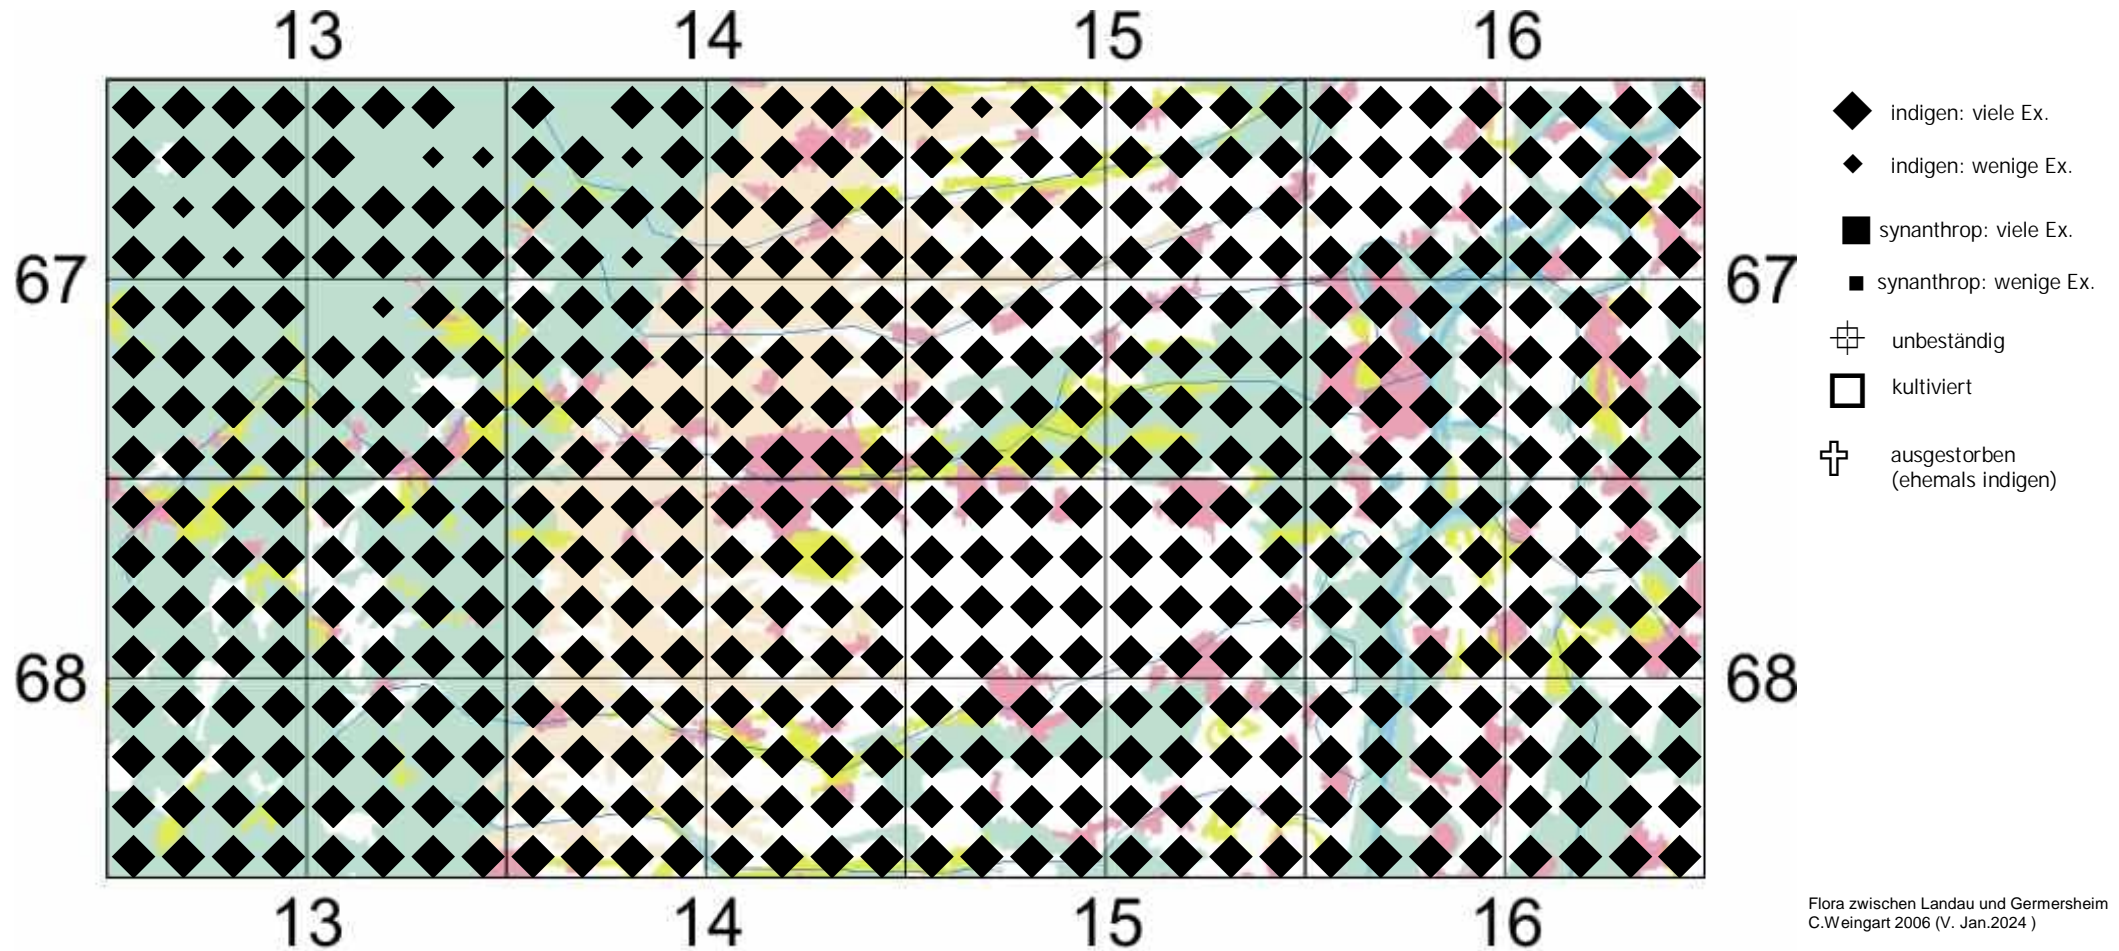

# Galium aparine L.

## Gewöhnliches Klebkraut

Einstufung Rote Liste Rheinland Pfalz (2023):

ungefährdet

Einstufung RL Baden-Württemberg (2023) für Region Oberrhein: ungefährdet

zur "Flora der Pfalz" klicke dort = [https://www.pollichia.de/images/gruppen/AK\\_Botanik/FloraPfalz/Galium\\_aparine.PDF](https://www.pollichia.de/images/gruppen/AK_Botanik/FloraPfalz/Galium_aparine.PDF)