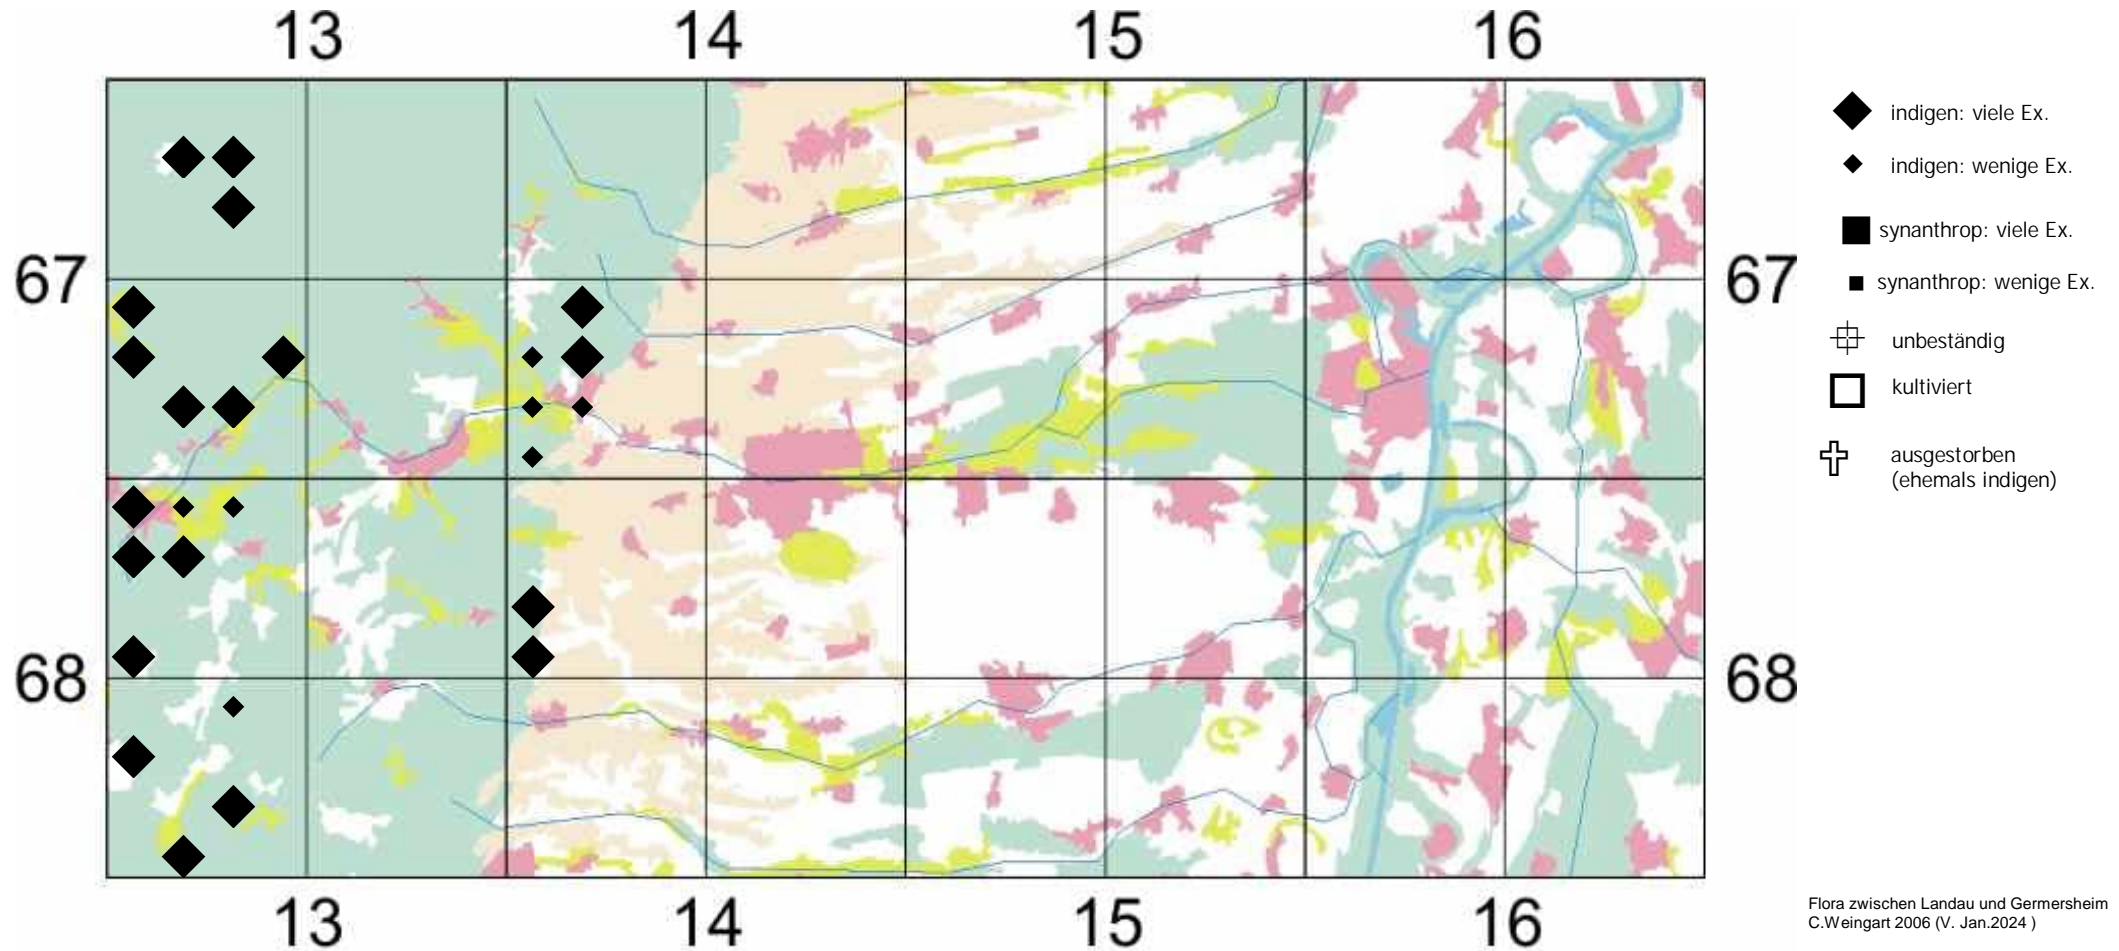

Galeopsis segetum Neck.

Gelber Hohlzahn

Flora zwischen Landau und Gernersheim
C.Weingart 2006 (V. Jan.2024)

Einstufung Rote Liste Rheinland Pfalz (2023): ungefährdet

Einstufung RL Baden-Württemberg (2023) für Region Oberrhein: 1

Anmerkung von C.Weingart 2006:

Pionierges. in Steinbrüchen, lückig bewachsenen, verlagerten Böschungen und Brachen; vorzugsweise an sonnigen bis leicht beschatteten, trockenen Stellen mit recht nährstoffarmen, basenreichen, aber kalkarmen, durchlässigen, oft flachgründigen, humus- und feinerdearmen sandigen bis grusigen Substrat neben *Campanula rotundifolia*, *Silene vulgaris*, *S. viscaria*, *Jasione laevis*, *J. montana*, *Sedum rupestre*, *S. telephium* s. str., *Genista pilosa*, *Epilobium montanum*, *E. lanceolatum*, *Mycelis muralis*, *Teucrium scorodonia*, *Arabis glabra*, *Verbascum lychnitis*, *Cardaminopsis arenosa* ssp. *borbasii* und *Hieracium*-Arten.