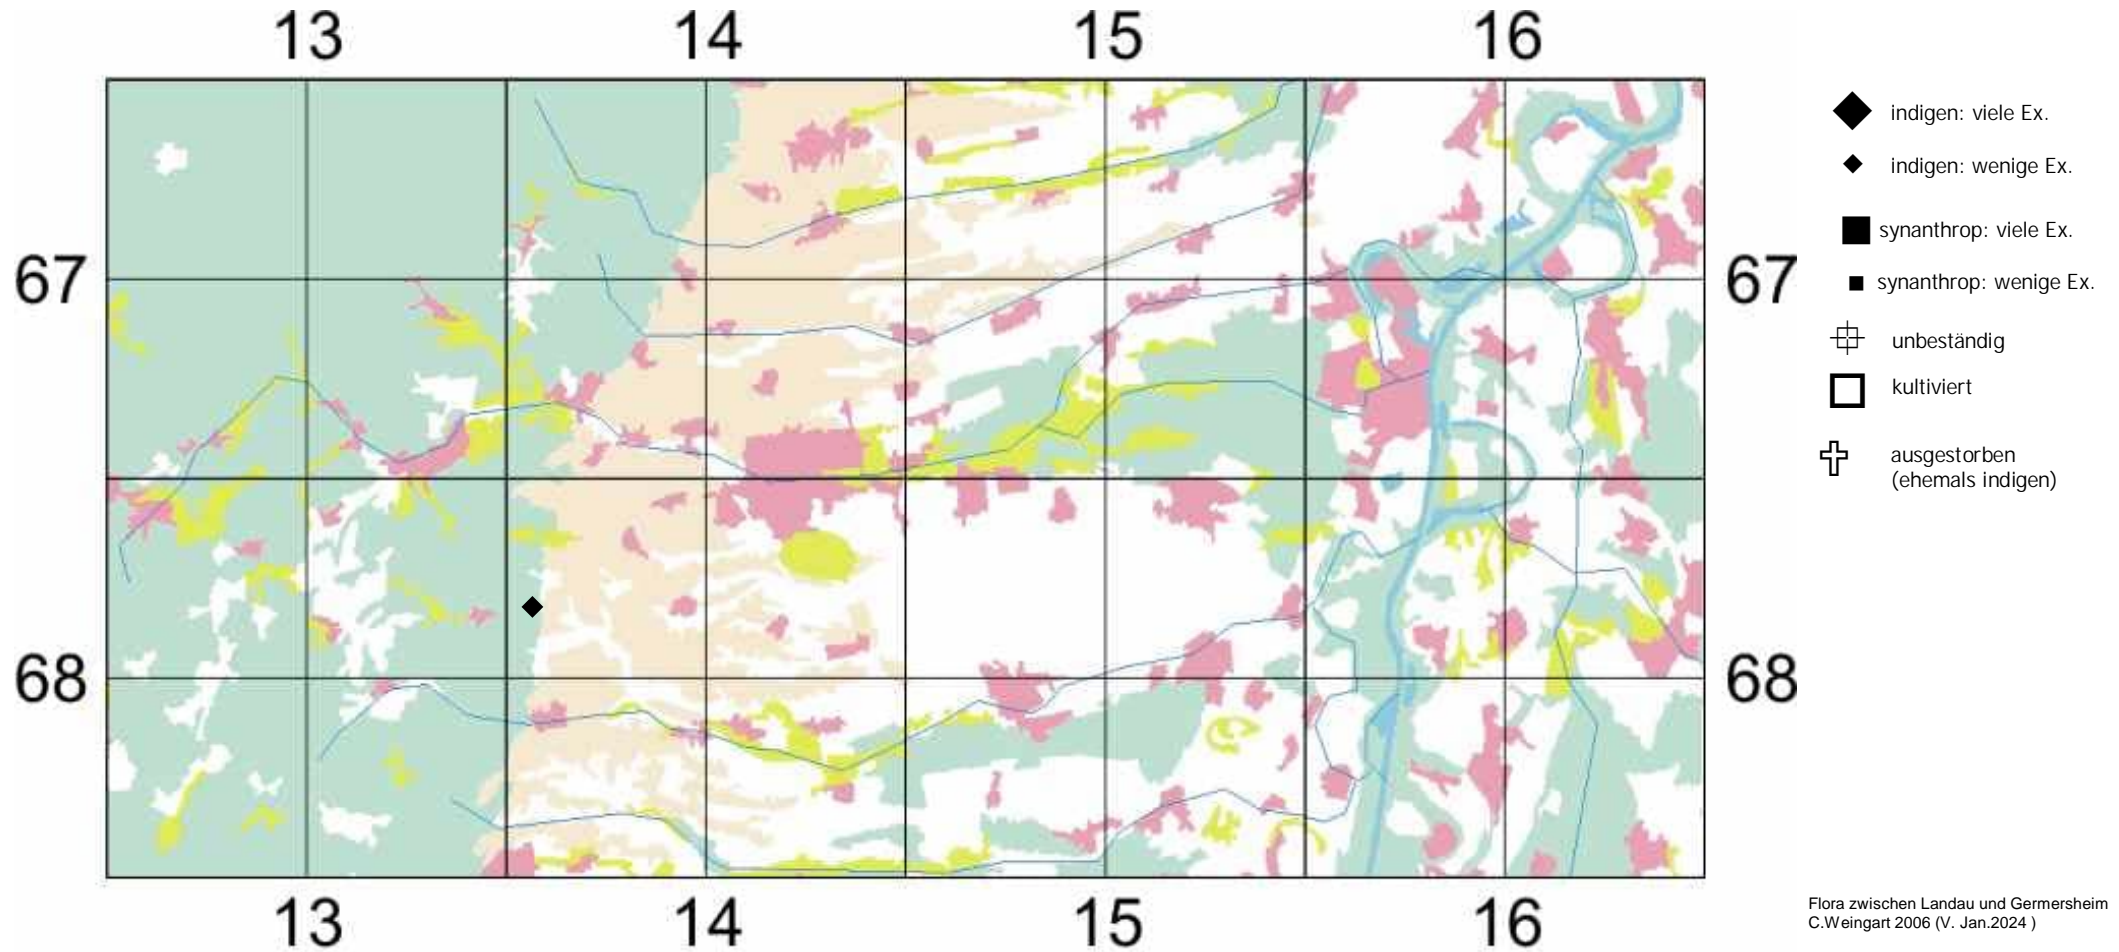

Galeopsis ladanum L.

Breitblättriger Hohlzahn

Anmerkung/Nachtrag: = ist RLRP 0 ! Indigen wäre besonders !

Einstufung Rote Liste Rheinland Pfalz (2023): 0

Einstufung RL Baden-Württemberg (2023) für Region Oberrhein: i

zur "Flora der Pfalz" klicke dort =

zu [www.Floraweb](http://floraweb.de/pflanzenarten/artenhome.xsql?suchnr=2522) klicke dort => <http://floraweb.de/pflanzenarten/artenhome.xsql?suchnr=2522>