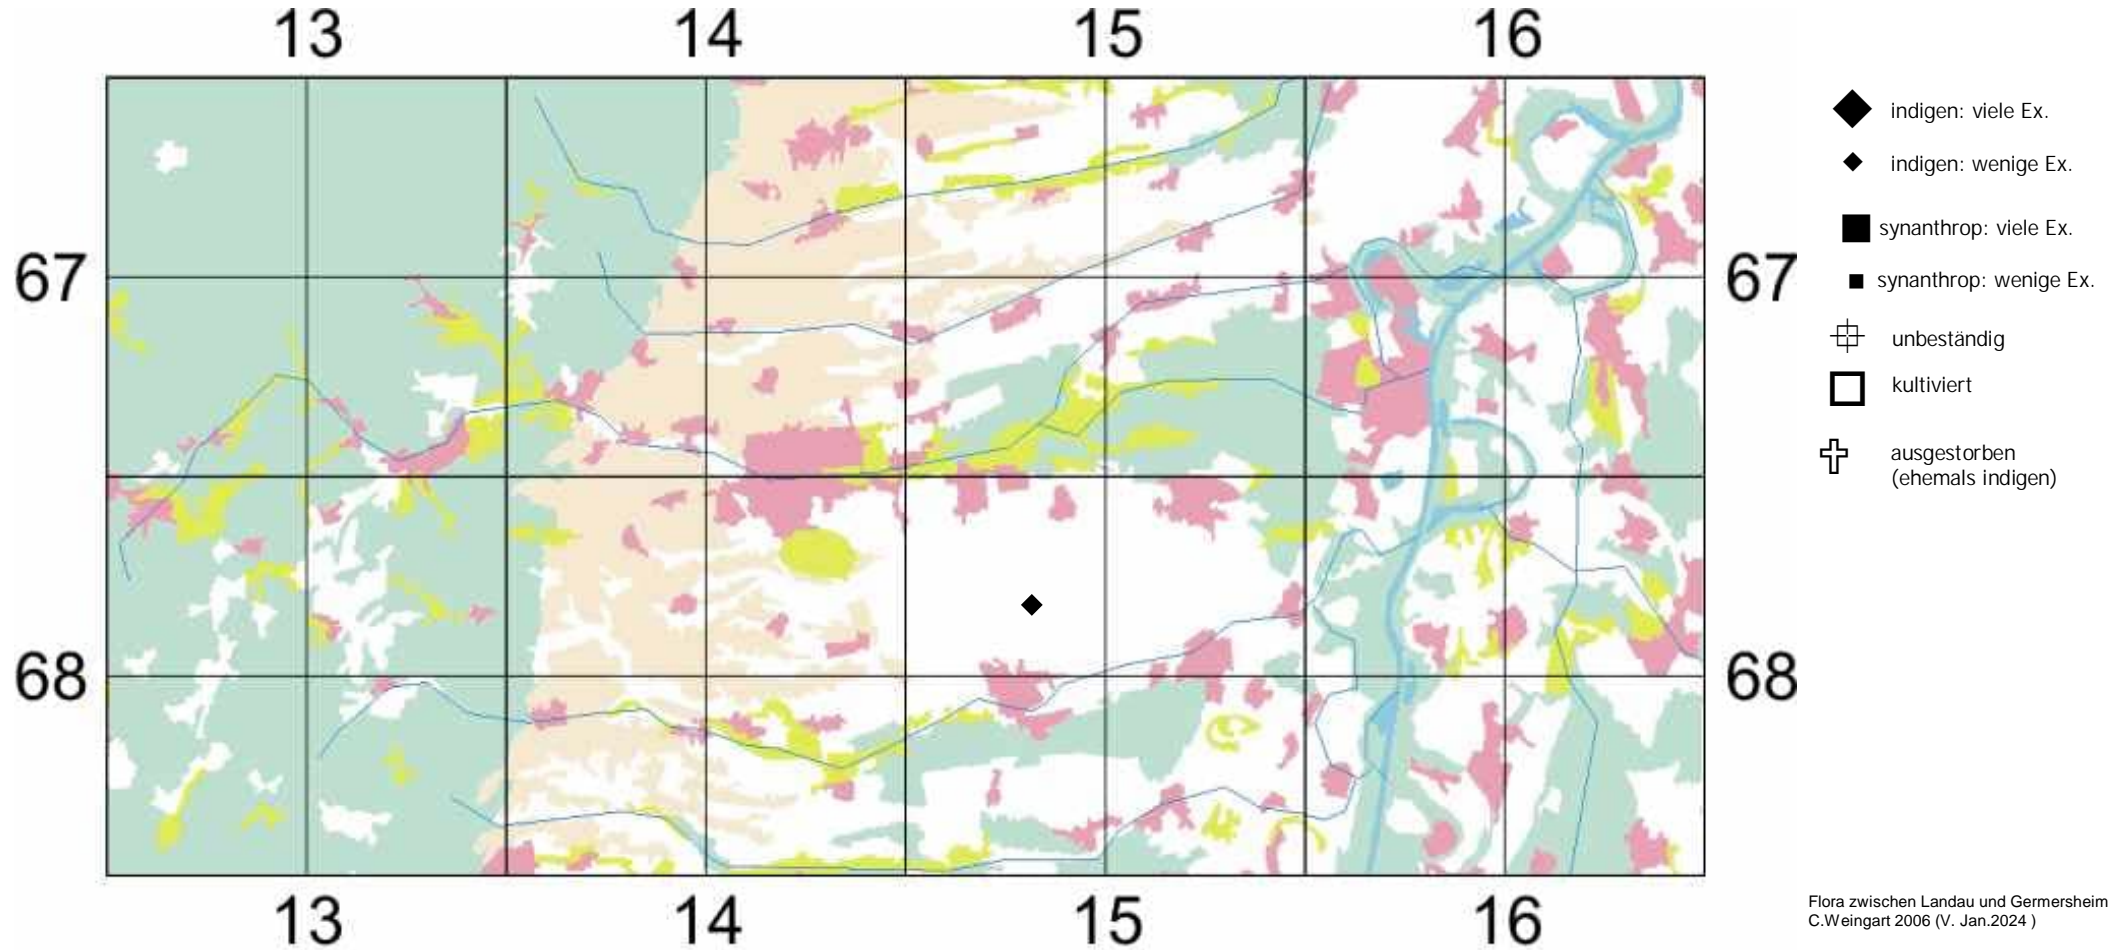

Fumaria parviflora Lam.

Kleinblütiger Erdrauch

Anmerkung von C.Weingart 2006:

Ehemals in Kalk- und Lößäckern, aktuell noch an einer lückigen Lößhohlwegsböschung an warmer, sonniger trockener Stelle mit nährstoff- und basenreichen, kalkhaltigen, lockeren, tiefgründigen Lehmboden neben *Lactuca serriola*, *Apera spica-venti*, *Avena fatua*, *Silene latifolia* ssp. *alba*, *Mercurialis annua*, *Vicia angustifolia* ssp. *segetalis*, *Elymus repens*, *Tripleurospermum perforatum*, *Galium aparine*, *Sinapis arvensis*, *Cirsium arvense*, *Origanum vulgare* und *Artemisia vulgaris*.

Einstufung Rote Liste Rheinland Pfalz (2023): 1

Einstufung RL Baden-Württemberg (2023) für Region Oberrhein: 0

zur "Flora der Pfalz" klicke dort = https://www.pollichia.de/images/gruppen/AK_Botanik/FloraPfalz/Fumaria_parviflora.PDF

zu [www.FloraWeb](http://floraweb.de/pflanzenarten/artenhome.xsql?suchnr=2498) klicke dort => <http://floraweb.de/pflanzenarten/artenhome.xsql?suchnr=2498>