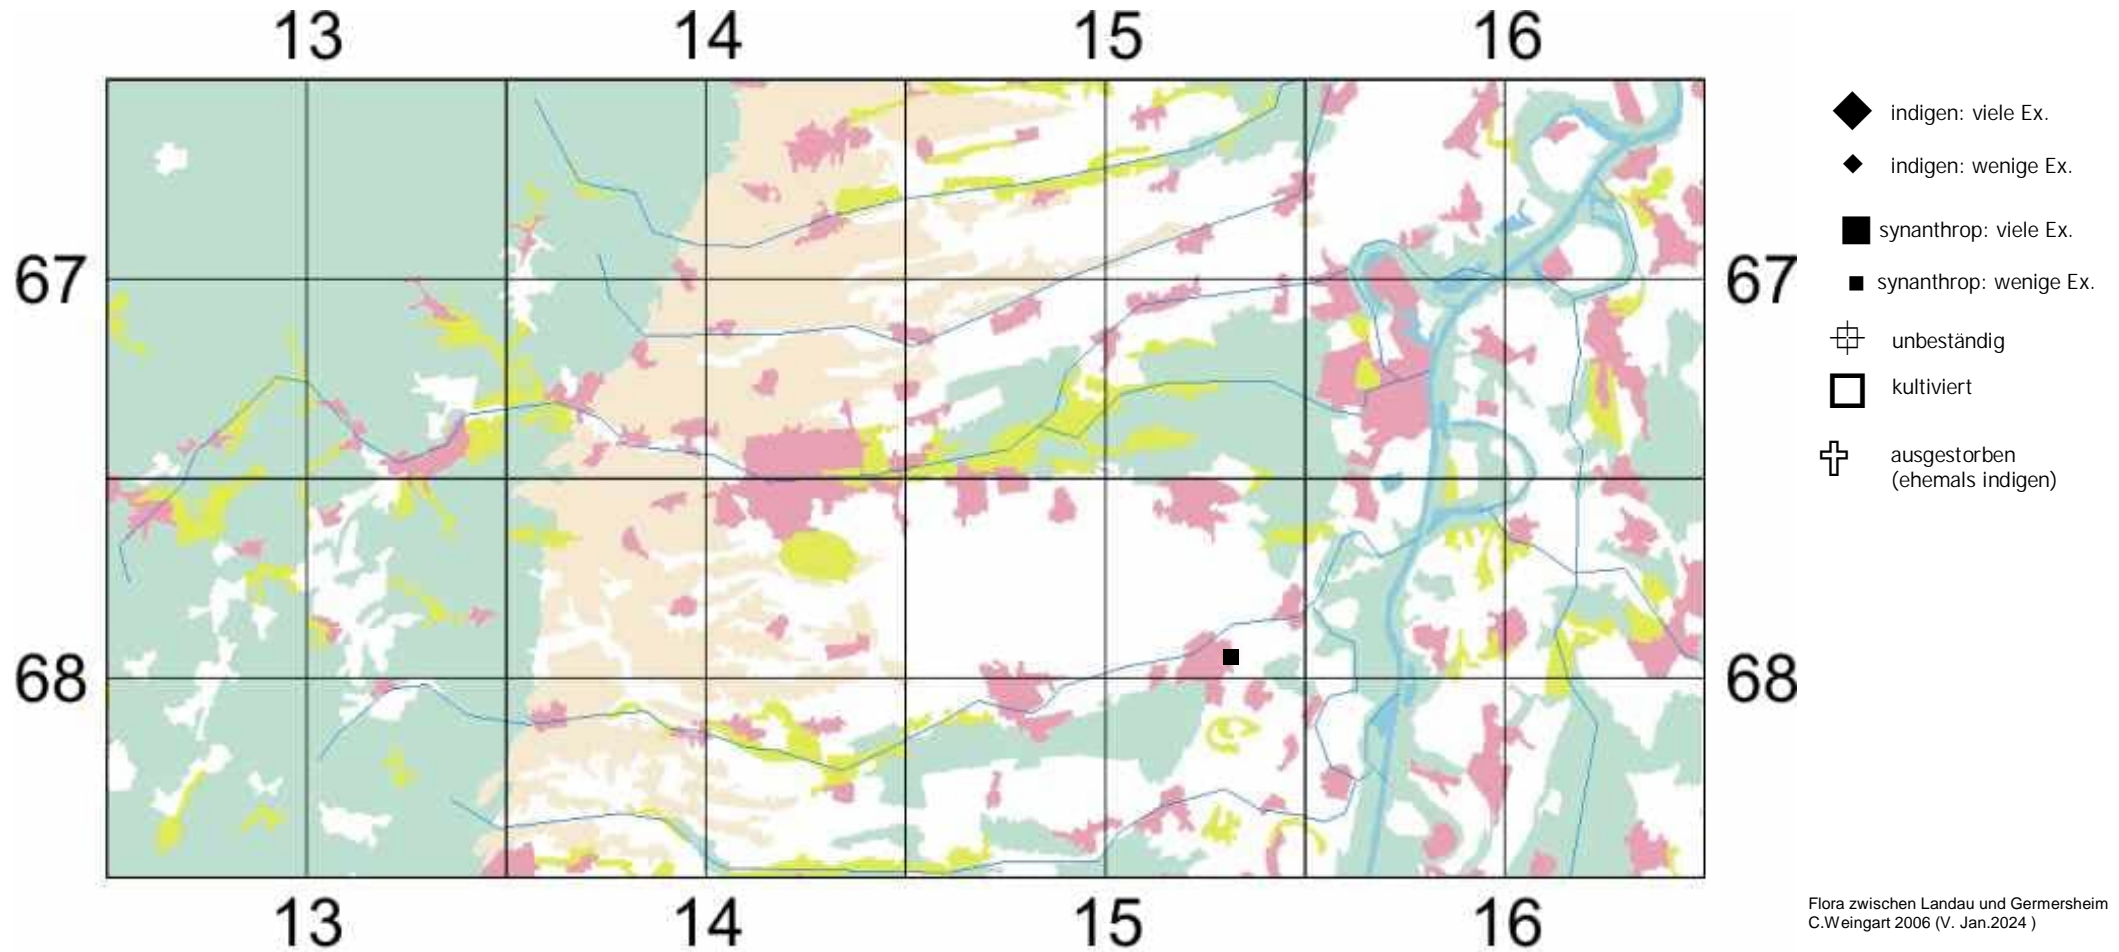

# Eleusine indica (L.) P. Gaertn.

## Indische Fingerhirse

Anmerkung von C.Weingart 2006:

Trittpflanzenges. an lückigen Wegrain; an sonniger, mäßig trockener Stelle in warmer Tieflage mit nährstoff- und basenreichen, neutralen bis schwachsauren, etwas verdichten, aber durchlässigen, humusarmen, steinigen bis sandigen Lehmboden neben