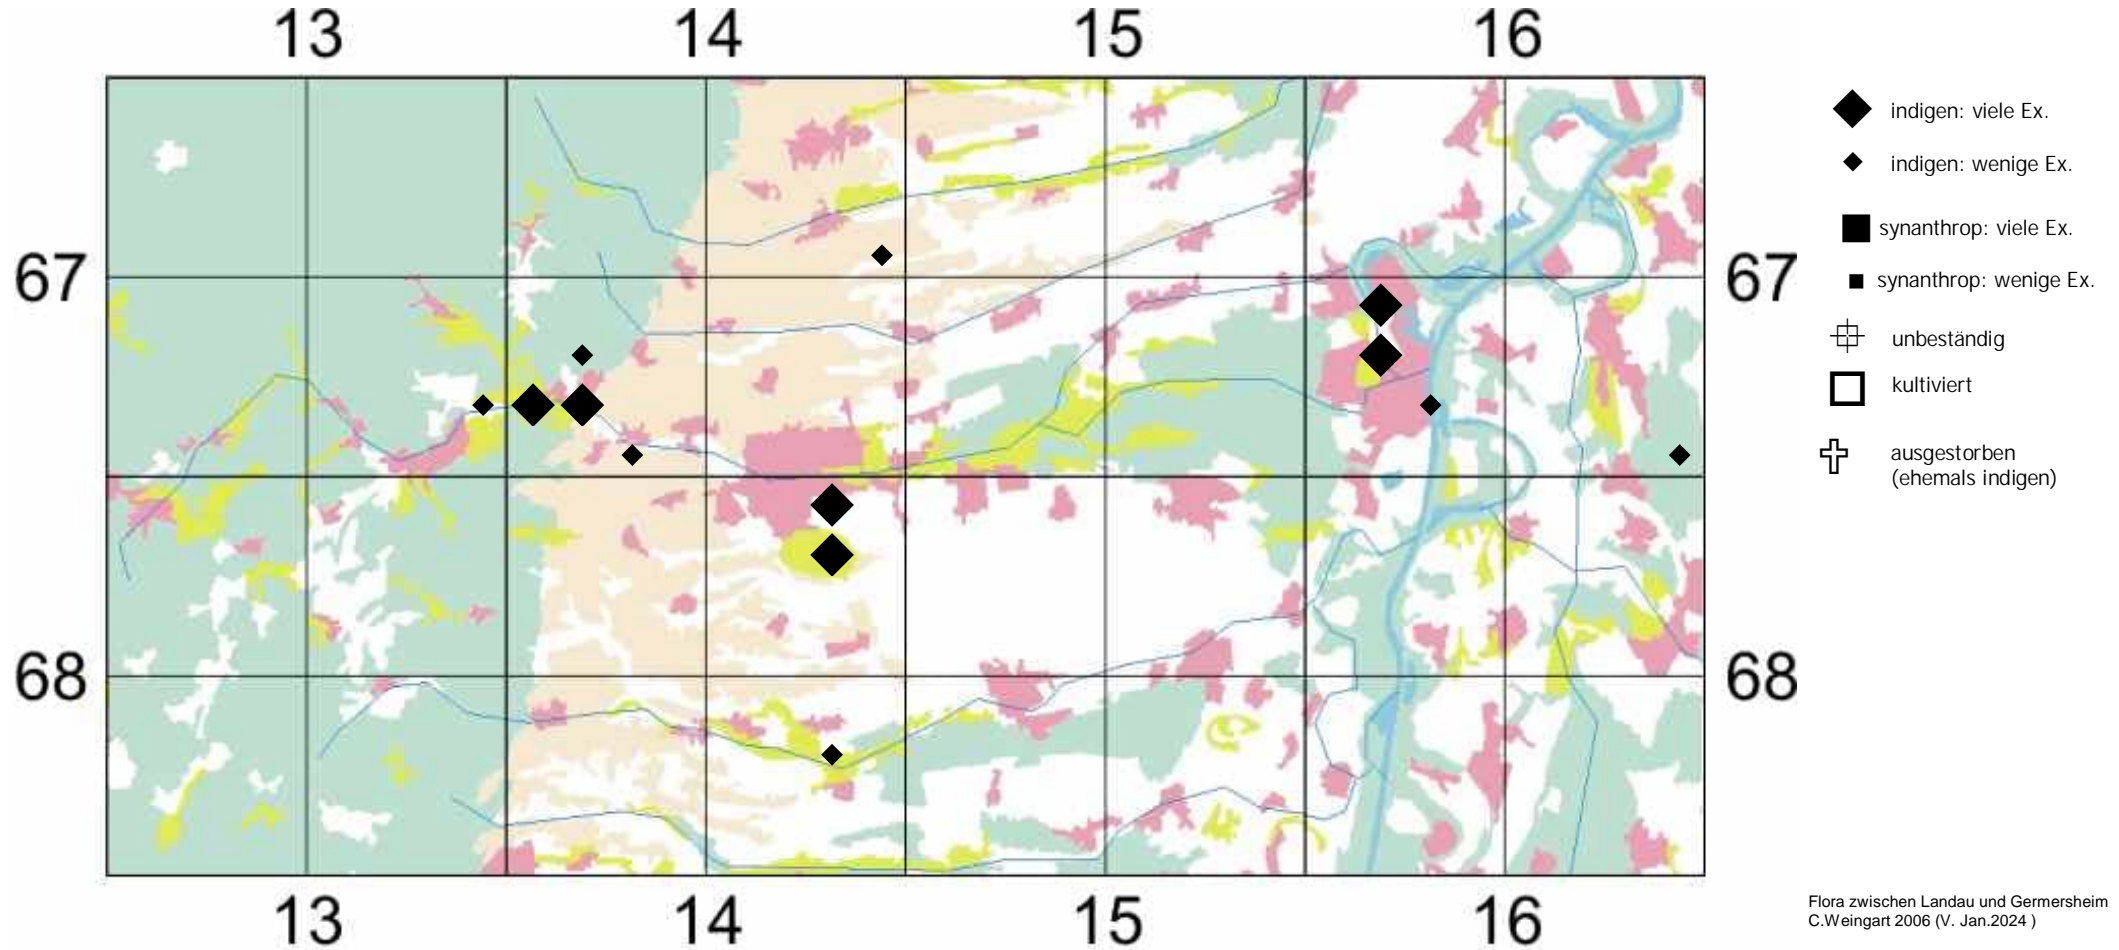

Draba muralis L.

Mauer-Hungerblümchen

Einstufung Rote Liste Rheinland Pfalz (2023): ungefährdet

Einstufung RL Baden-Württemberg (2023) für Region Oberrhein: ungefährdet

zur "Flora der Pfalz" klicke dort = https://www.pollichia.de/images/gruppen/AK_Botanik/FloraPfalz/Draba_muralis.PDF

zu [www.Floraweb](http://floraweb.de/pflanzenarten/artenhome.xsql?suchnr=2014) klicke dort => <http://floraweb.de/pflanzenarten/artenhome.xsql?suchnr=2014>

Anmerkung von C.Weingart 2006:

Pionierges. und als Störzeiger, v. a. in Steinbrüchen, auf Bahngelände, an lückigen Böschungen und Rainen; besonders an sonnigen oder leicht beschatteten, warmen, trockenen bis wechselfrischen Stellen mit mäßig nährstoffhaltigen, meist basenreichen, neutralen bis mäßig sauren, lockeren oder zumindest durchlässigen, oft humusarmen sandigen oder grusigen Substrat neben *Arenaria serpyllifolia*, *Arabidopsis thaliana*, *Erodium cicutarium*, *Erophila verna*, *Bromus tectorum*, *Vulpia myuros*, *Medicago minima*, *Vicia hirsuta*, *Myosotis ramosissima*, *Arabis glabra*, *Valerianella carinata*, *Cerastium brachypetalum*, *Veronica arvensis*, *Verbascum lychnitis*, *Potentilla argentea*, *Poa bulbosa* und *Sedum*-Arten.