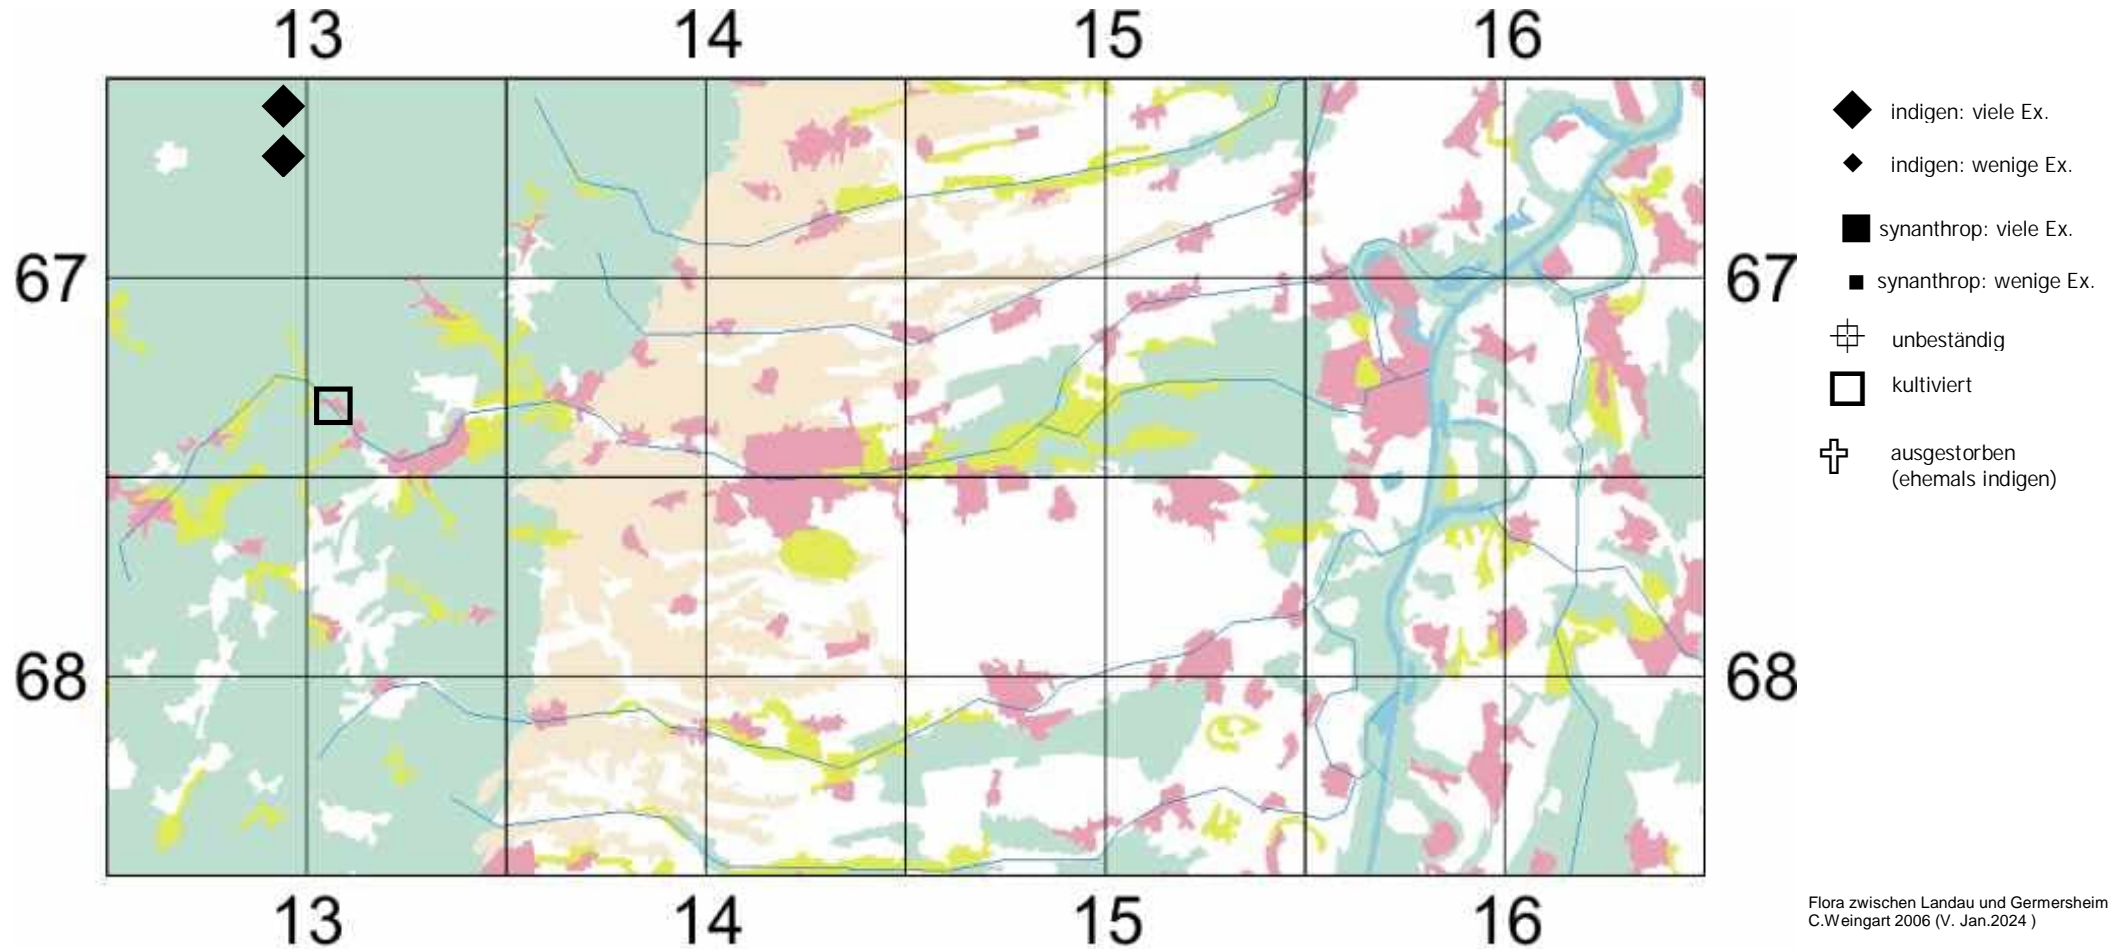

# Doronicum pardalianches L.

## Kriechende Gemswurz

Anmerkung/Nachtrag: Bei den im Gebiet verwilderten Pflanzen scheint es sich um Kultuhybriden zu handeln [C. Weingart, Sept. 2023]

Einstufung Rote Liste Rheinland Pfalz (2023): G

Einstufung RL Baden-Württemberg (2023) für Region Oberrhein: u

Anmerkung von C.Weingart 2006:

Stickstoffliebende Saumges. an Gehölzrändern und Waldwegen; an halbschattigen, frischen Stellen mit nährstoff- und recht basenreichen, mäßig sauren, lockeren, humosen sandigen Lehm Boden neben *Lamium album*, *Aegopodium podagraria*, *Anemone nemorosa*, *Urtica dioica*, *Ranunculus ficaria*, *Brachypodium sylvaticum*, *Stachys sylvatica*, *Geum urbanum*, *Glechoma hederacea*, *Dryopteris filix-mas*, *Veronica chamaedrys*, *Anthriscus sylvestris*, *Poa nemoralis* und *Vinca minor*.