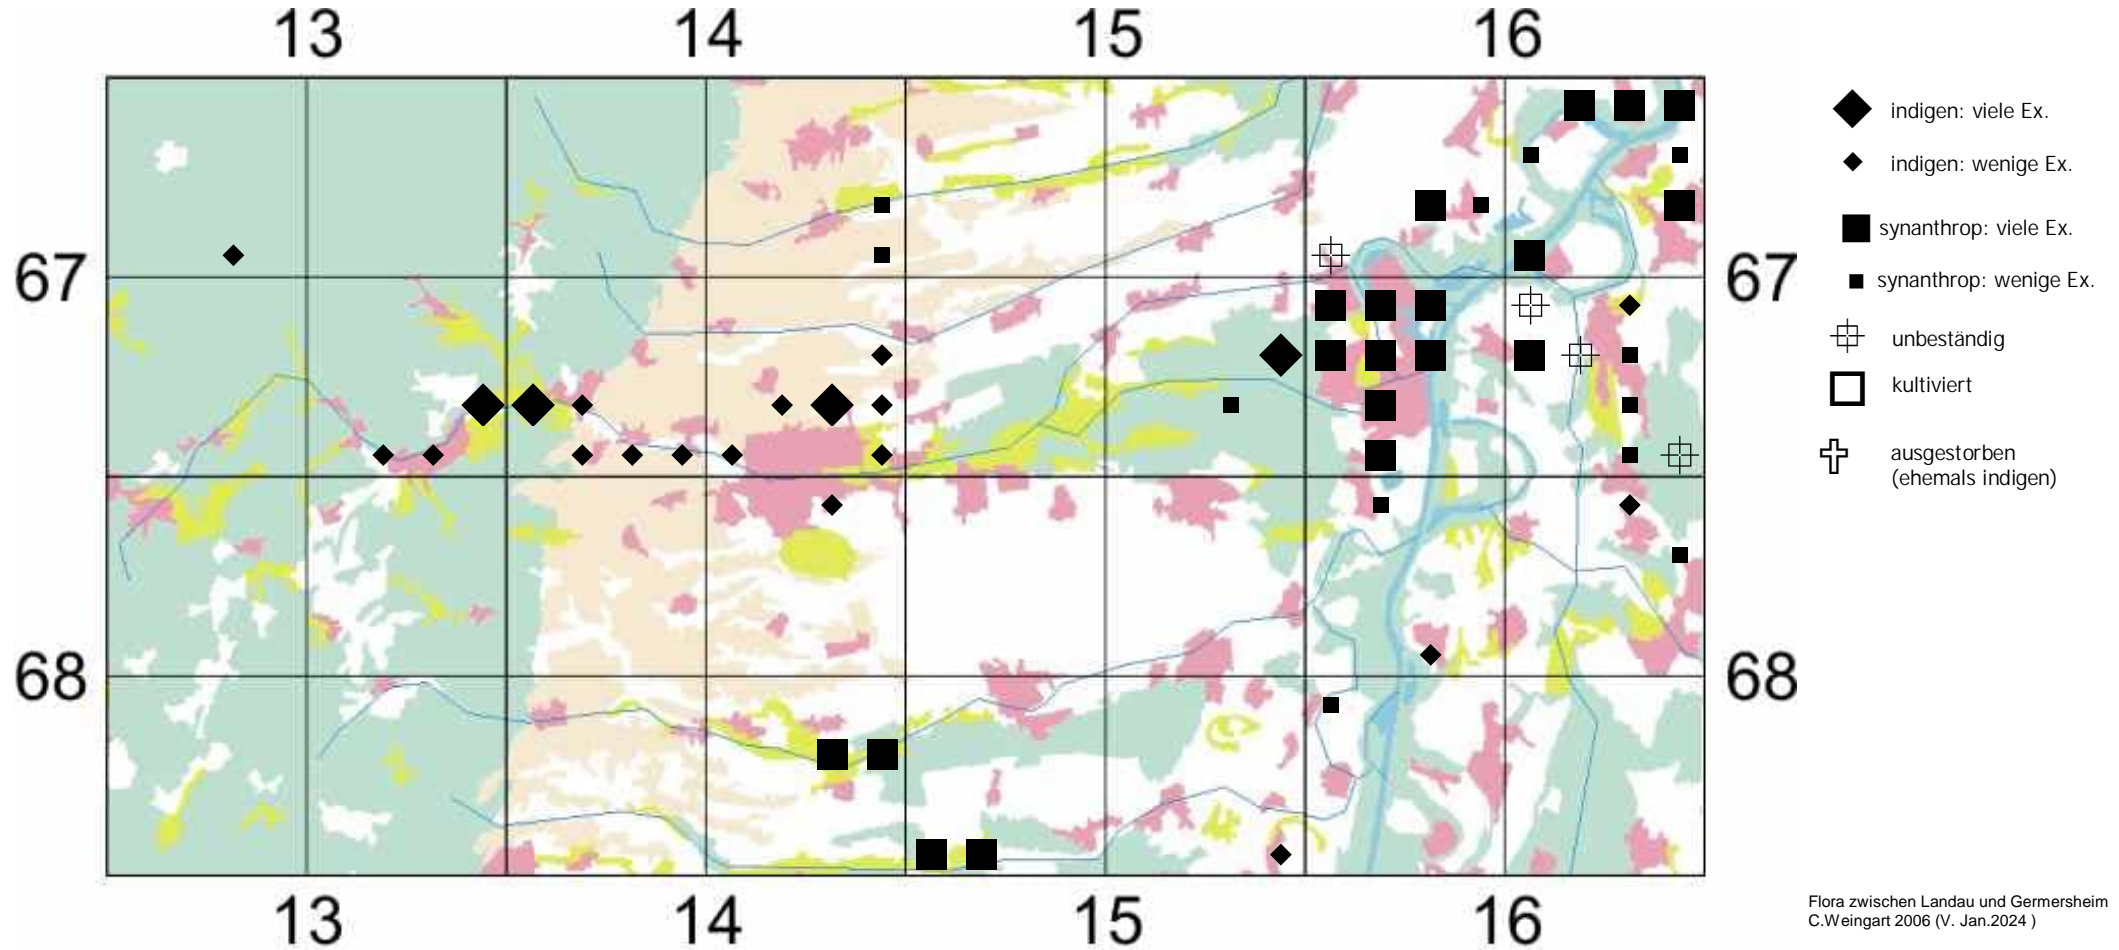

# Dittrichia graveolens (L.) Greuter

Einjähriger Klebalant

Anmerkung von C.Weingart 2006:

Ruderaler Pionierves. an Straßenrändern, auf sandigen Brachen, Deponie- und Industrieflächen; an spärlich bewachsenen, sonnigen, warmen, trockenen Stellen mit meist nährstoff- und basenreichen, neutralen bis schwachsauren, lockeren oder durchlässigen, humusarmen, grusigen bis sandigen Substrat neben *Conyza canadensis*, *Psyllium indicum*, *Tripleurospermum perforatum*, *Eragrostis minor*, *Portulaca oleracea*, *Spergularia rubra*, *Senecio inaequidens*, *Cochlearia danica*, *Apera spica-venti*, *Vulpia myuros*, *Arenaria serpyllifolia*, *Lepidium ruderales* und *Elymus repens*.

Einstufung Rote Liste Rheinland Pfalz (2023):

ungefährdet

Neophyt!

zur "Flora der Pfalz" klicke dort = [https://www.pollichia.de/images/gruppen/AK\\_Botanik/FloraPfalz/Dittrichia\\_graveolens.PDF](https://www.pollichia.de/images/gruppen/AK_Botanik/FloraPfalz/Dittrichia_graveolens.PDF)

zu [www.FloraWeb](http://floraweb.de/pflanzenarten/artenhome.xsql?suchnr=21566) klicke dort => <http://floraweb.de/pflanzenarten/artenhome.xsql?suchnr=21566>