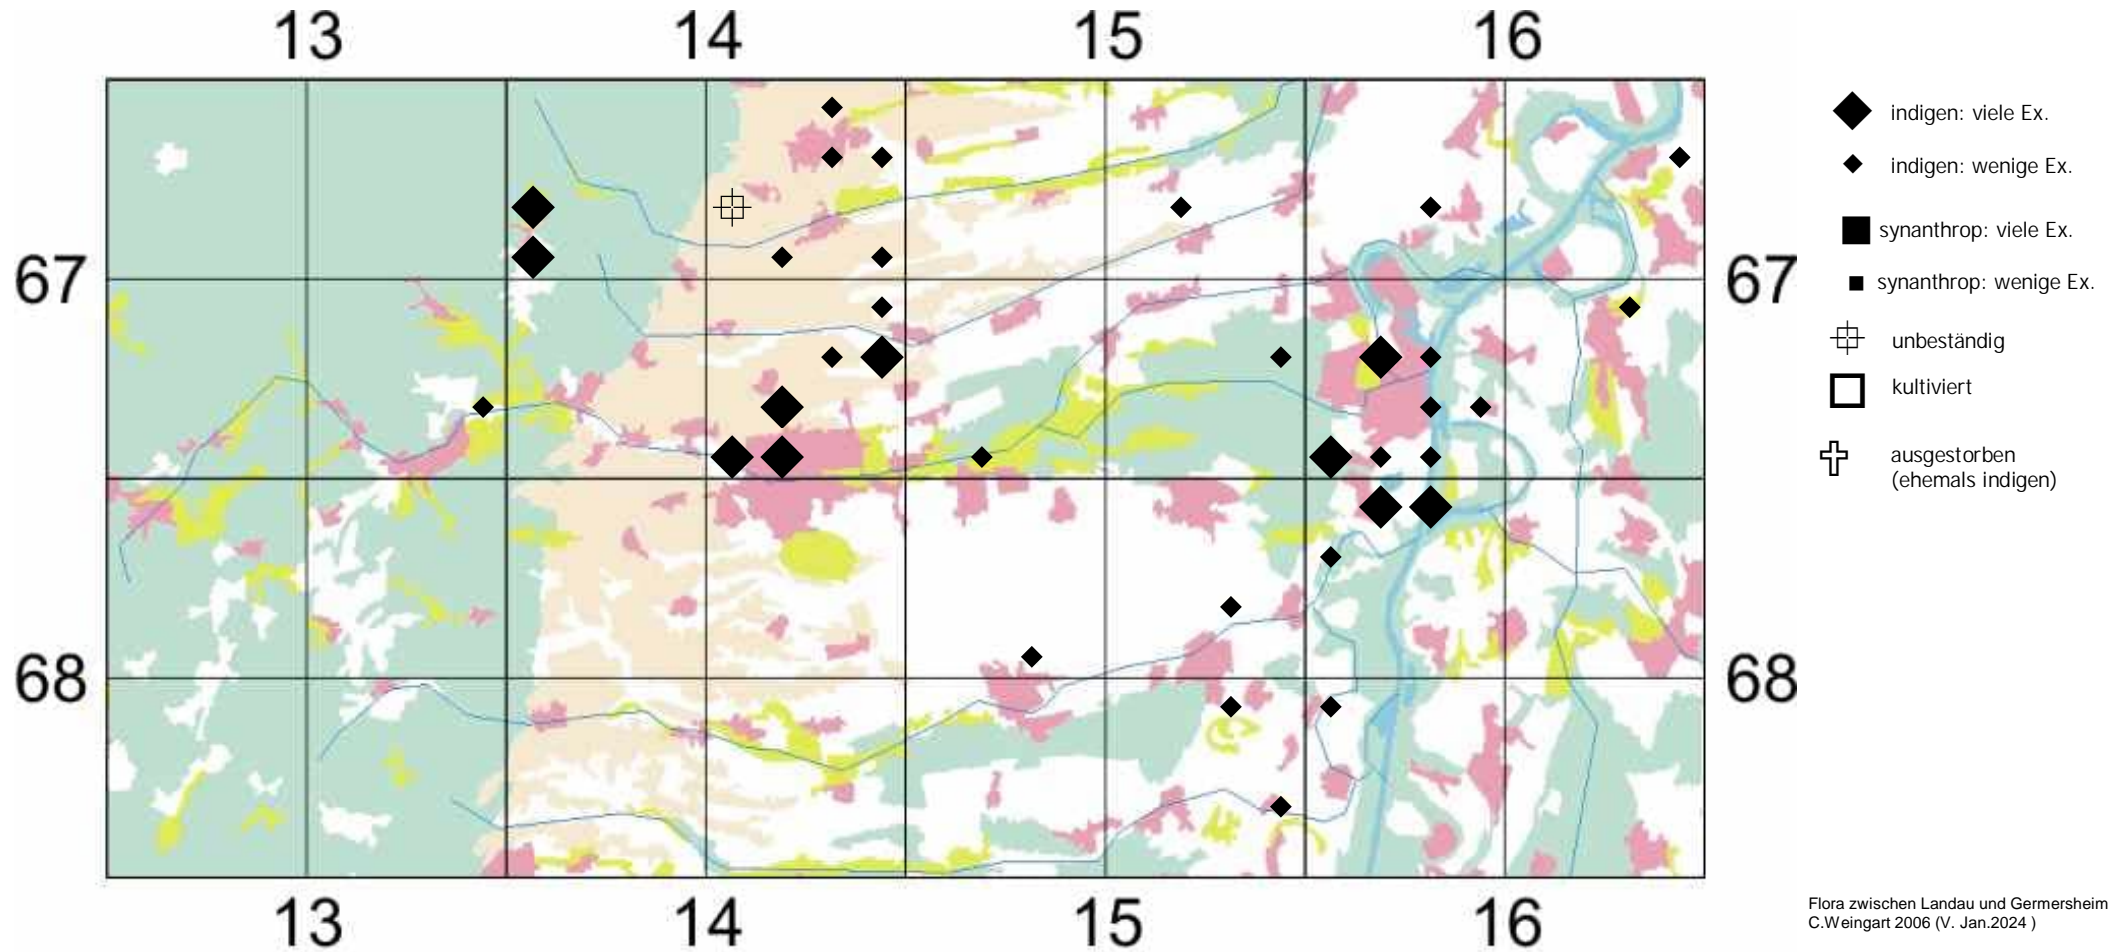

Dipsacus laciniatus L.

Schlitzblättrige Karde

Anmerkung von C.Weingart 2006:
Wie *Dipsacus fullonum*.

Einstufung Rote Liste Rheinland Pfalz (2023):

V

Einstufung RL Baden-Württemberg (2023) für Region Oberrhein: ungefährdet