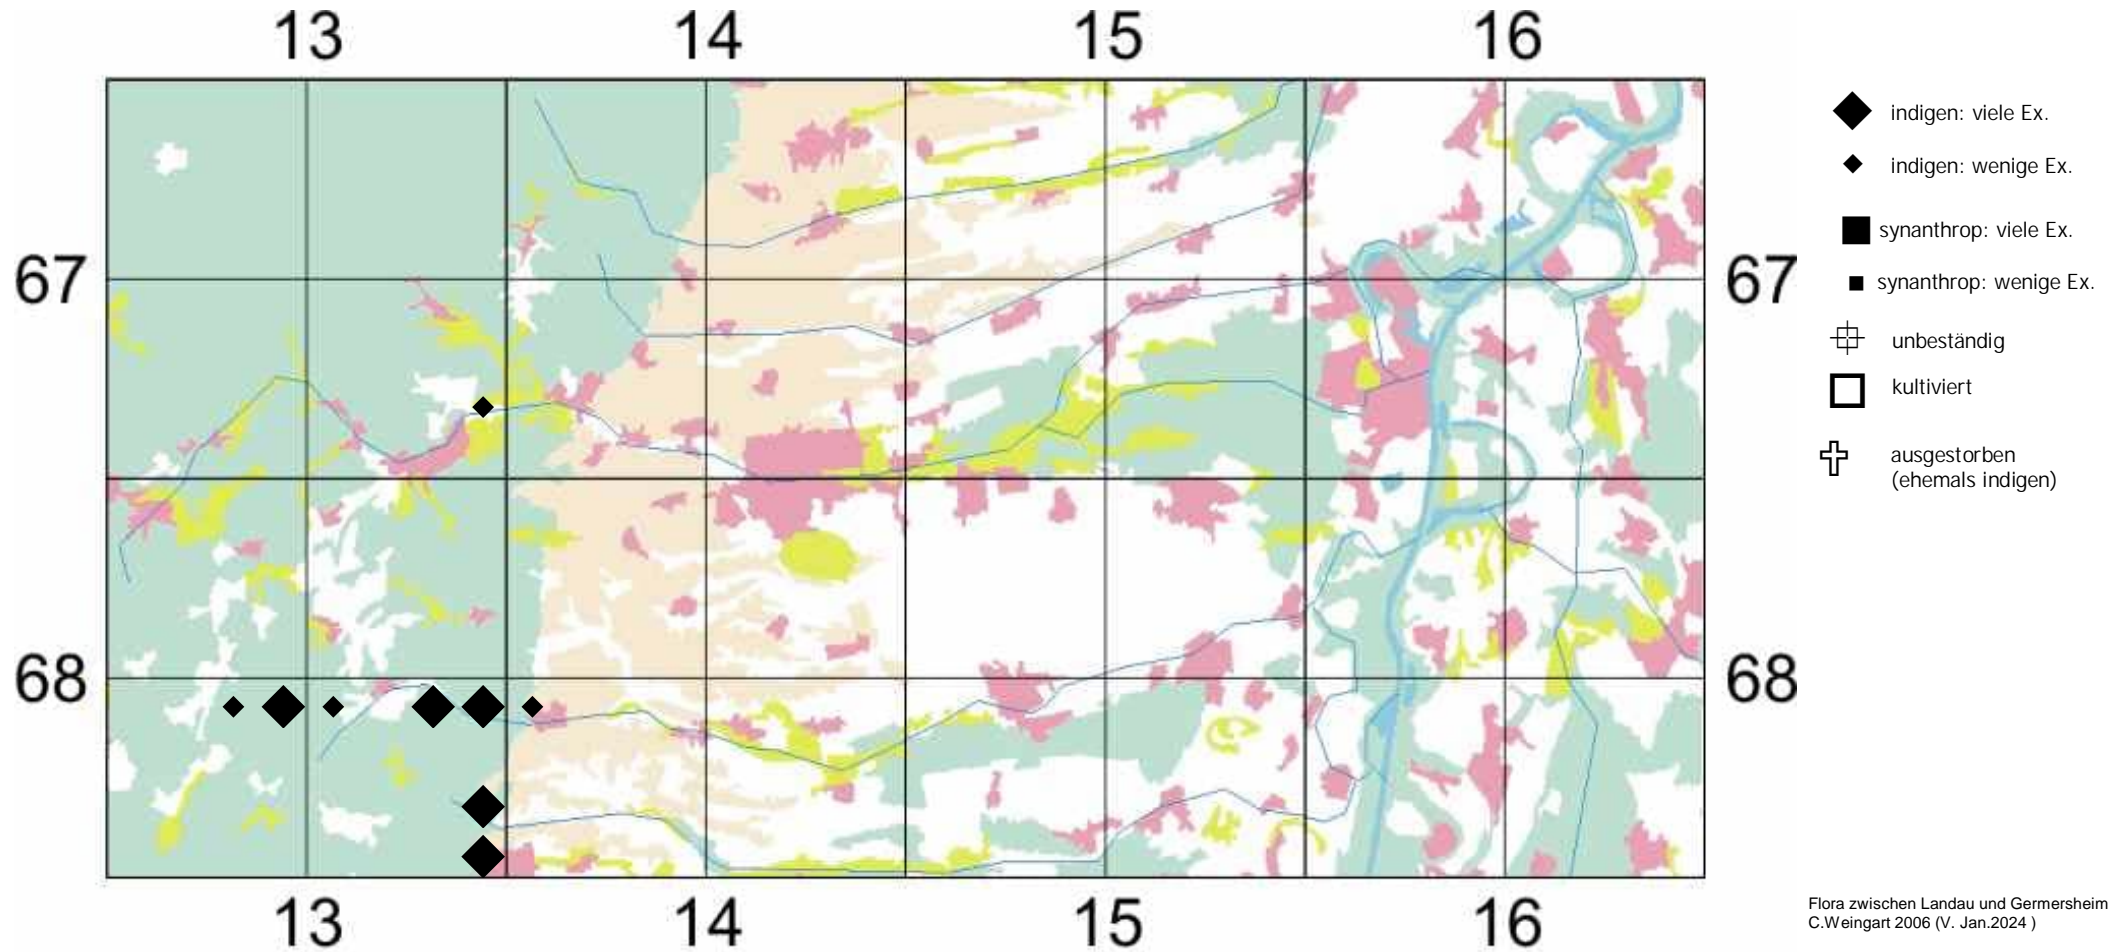

Daphne mezereum L.

Kellerhals

Einstufung Rote Liste Rheinland Pfalz (2023): ungefährdet

Einstufung RL Baden-Württemberg (2023) für Region Oberrhein: ungefährdet

zur "Flora der Pfalz" klicke dort = https://www.pollichia.de/images/gruppen/AK_Botanik/FloraPfalz/Daphne_mezereum.PDF

zu [www.FloraWeb](http://floraweb.de/pflanzenarten/artenhome.xsql?suchnr=1881) klicke dort => <http://floraweb.de/pflanzenarten/artenhome.xsql?suchnr=1881>

Anmerkung von C.Weingart 2006:

Vegetationsreiche Hang- und Schluchtwälder, vorzugsweise im Unterwuchs von Buchen- und Eichen-Hainbuchenbeständen an schattigen bis halbschattigen, frischen bis wechsellöcherigen Stellen mit nährstoff- und basenreichen, im Gebiet aber meist kalkarmen, neutralen bis leicht sauren, lockeren, mittel- bis tiefgründigen, mullhumusreichen steinigen oder reinen Lehm- bis Tonböden neben *Phyteuma nigrum*, *Convallaria majalis*, *Galium sylvaticum*, *G. odoratum*, *Hypericum hirsutum*, *Sanicula europaea*, *Bromus ramosus* agg., *Carex flacca*, *C. digitata*, *Brachypodium pinnatum*, *Polygonatum multiflorum*, *Stellaria holostea*, *Potentilla sterilis*, *Anemone nemorosa* und *Asarum europaeum*.