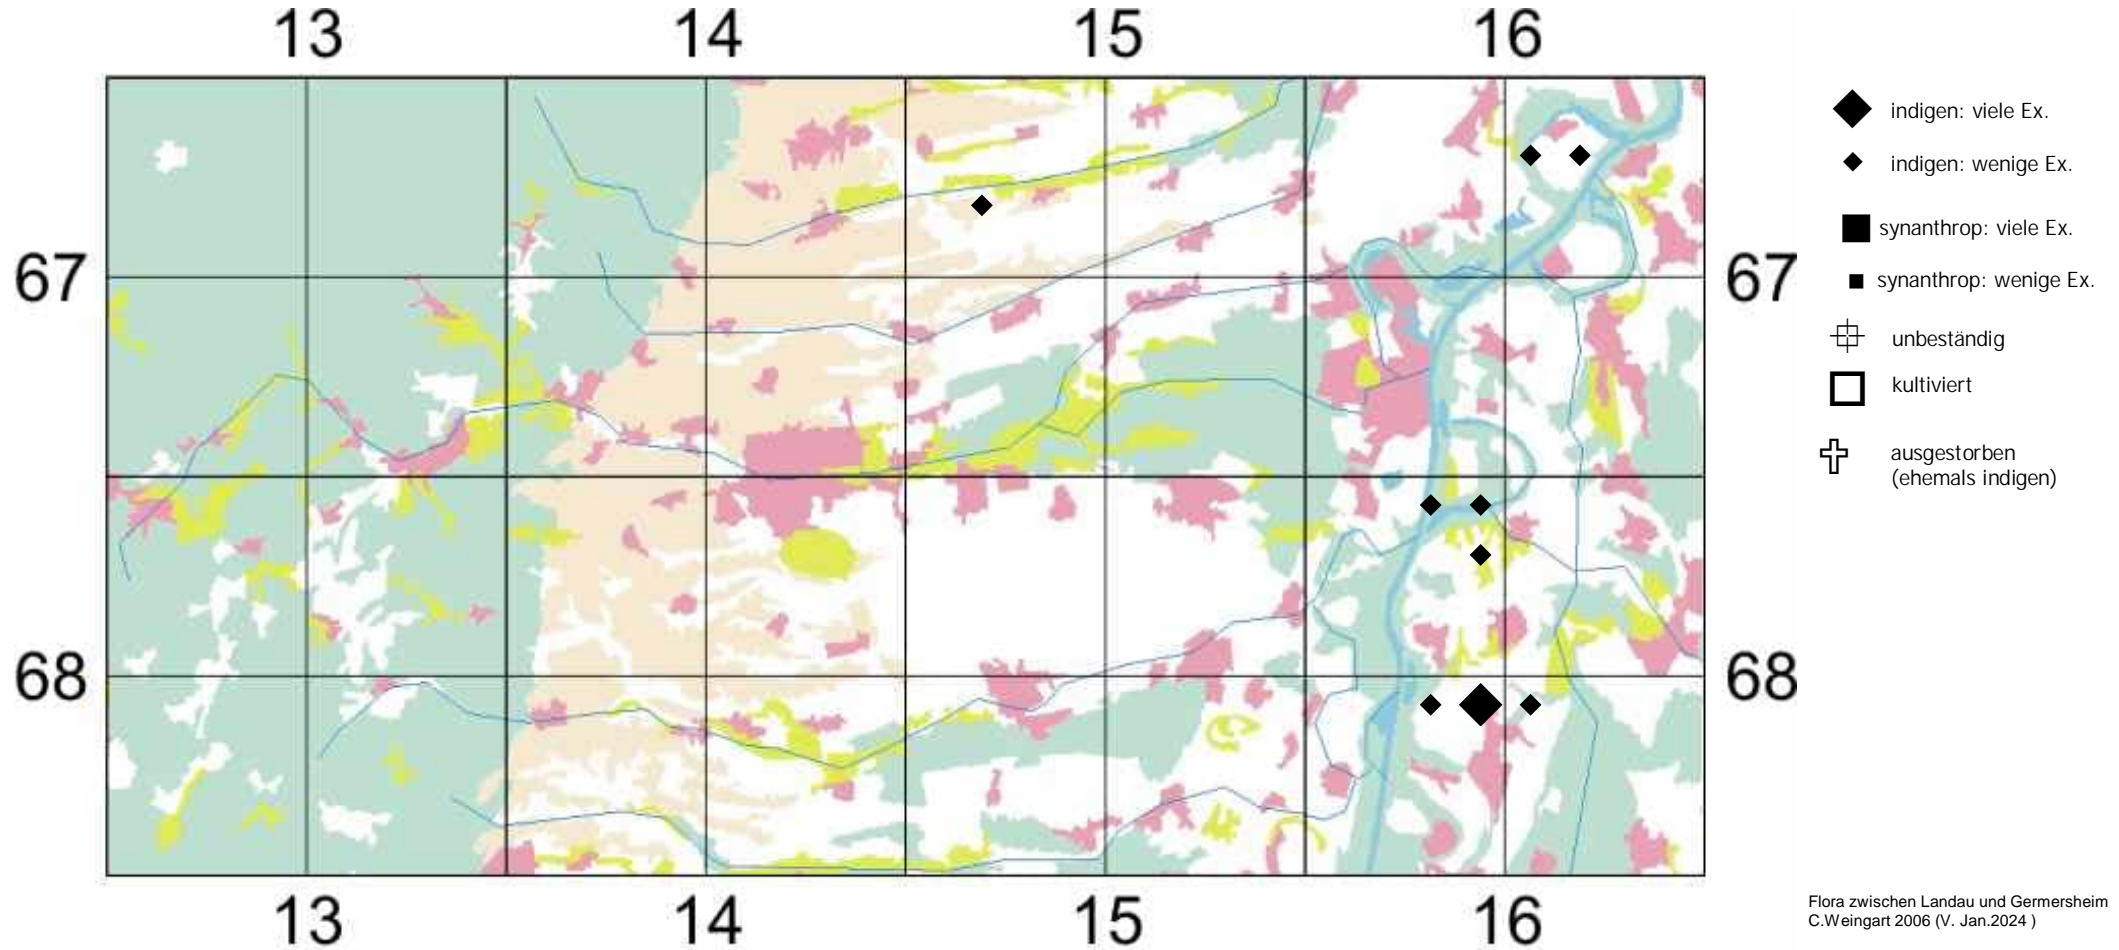

Dactylorhiza incarnata (L.) Soó

ehemals: Dactylorhiza incarnata ssp. incarnata

Fleischrotes Knabenkraut

Einstufung Rote Liste Rheinland Pfalz (2023):

2

zur "Flora der Pfalz" klicke dort = https://www.pollichia.de/images/gruppen/AK_Botanik/FloraPfalz/Dactylorhiza_incarnata.PDF