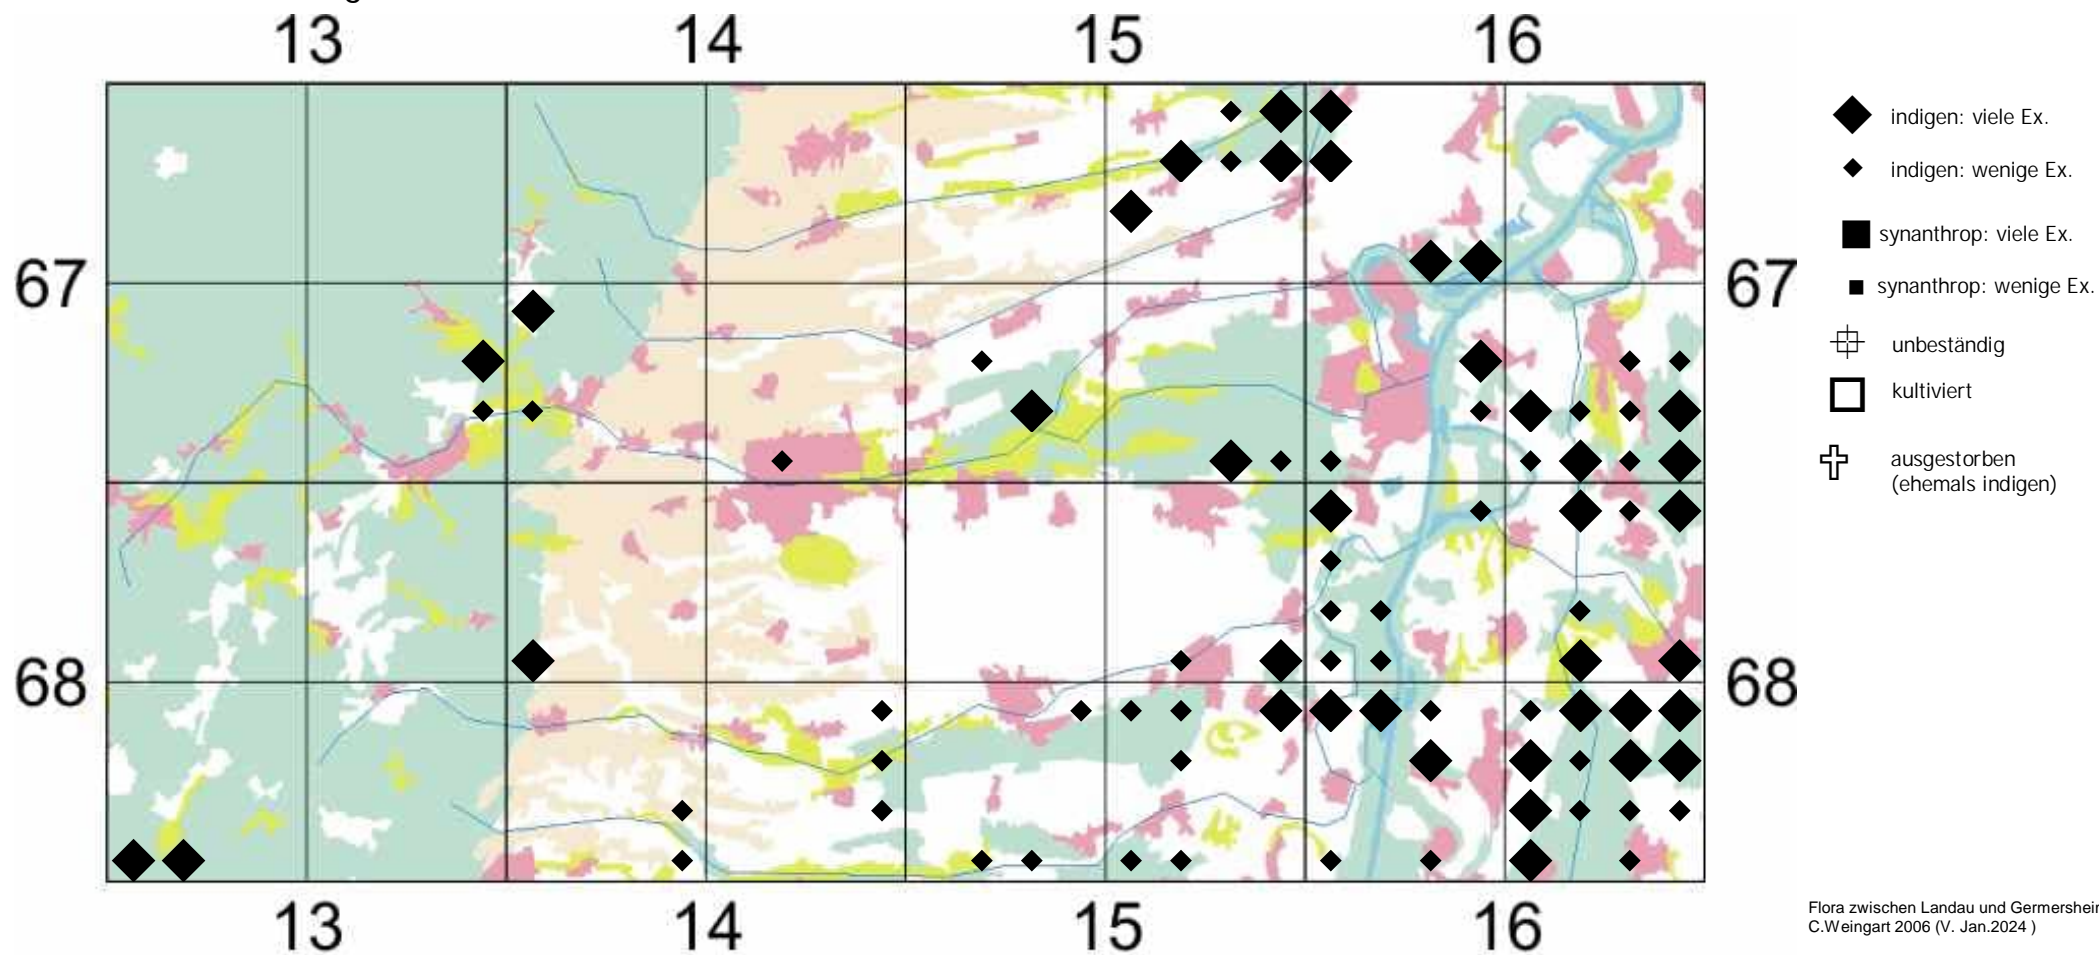

Dactylis polygama Horv.

Wald-Knäuelgras

Flora zwischen Landau und Gernersheim
C.Weingart 2006 (V. Jan.2024)

Anmerkung von C.Weingart 2006:

Etwas lichte, grasige Laubwälder, v. a. Hartholz-Auwälder und Eichen-Hainbuchenwälder; vorzugsweise an halbschattigen, wechselfrischen bis mäßig trockenen Stellen mit recht nährstoffhaltigen, basenreichen, humosen Lehmboden neben *Stellaria holostea*, *Bromus ramosus*, *B. benekenii*, *Convallaria majalis*, *Polygonatum multiflorum*, *Phyteuma nigrum*, *Anemone nemorosa*, *Vinca minor*, *Melica uniflora*, *Galium sylvaticum*, *G. odoratum*, *Potentilla sterilis*, *Hieracium murorum*, *H. lachenalii*, *Poa nemoralis*, *Hypericum montanum* und *H. hirsutum*.

Einstufung Rote Liste Rheinland Pfalz (2023):

ungefährdet

zur "Flora der Pfalz" klicke dort = https://www.pollichia.de/images/gruppen/AK_Botanik/FloraPfalz/Dactylis_polygama.PDF

zu [www.FloraWeb](http://floraweb.de/pflanzenarten/artenhome.xsql?suchnr=1846) klicke dort => <http://floraweb.de/pflanzenarten/artenhome.xsql?suchnr=1846>