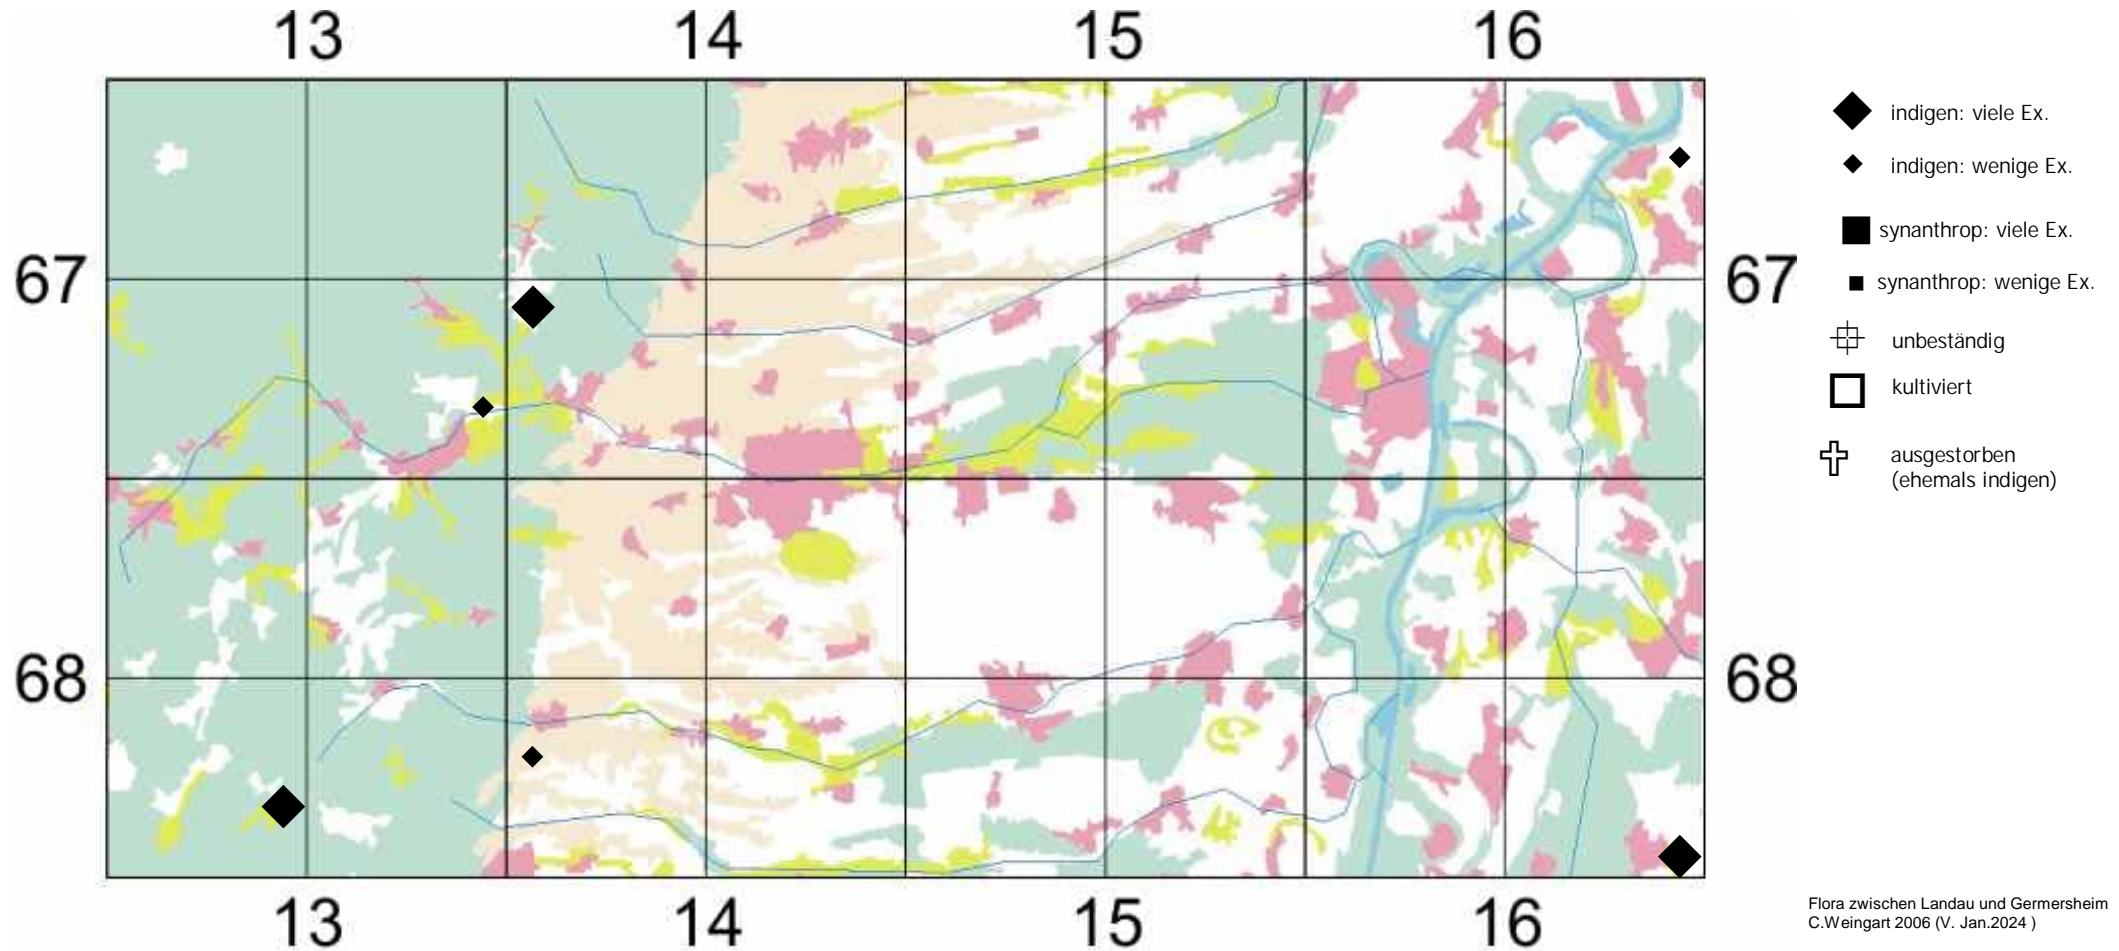

Cruciata laevipes Opiz

Gewöhnliches Kreuzlabkraut

Einstufung Rote Liste Rheinland Pfalz (2023): ungefährdet

Einstufung RL Baden-Württemberg (2023) für Region Oberrhein: ungefährdet

zur "Flora der Pfalz" klicke dort = https://www.pollichia.de/images/gruppen/AK_Botanik/FloraPfalz/Crucyata_laevipes.PDF

zu [www.Floraweb](http://floraweb.de/pflanzenarten/artenhome.xsql?suchnr=1766) klicke dort => <http://floraweb.de/pflanzenarten/artenhome.xsql?suchnr=1766>

Anmerkung von C.Weingart 2006:

Stickstoffliebende Saumges., v. a. an grasigen Rainen, Wiesen- und Gehölzrändern; vorzugsweise an sonnigen bis halbschattigen, wechsellrockenen bis frischen Stellen mit nährstoff- und basenreichen, oft kalkhaltigen humosen lehmigen bis tonigen Boden neben *Glechoma hederacea*, *Anthriscus sylvestris*, *Centaurea jacea*, *Alopecurus pratensis*, *Dactylis glomerata*, *Arrhenatherum elatius*, *Vicia sepium*, *V. cracca*, *Aegopodium podagraria*, *Lathyrus pratensis*, *Ranunculus ficaria*, *R. acris*, *Heracleum sphondylium*, *Veronica chamaedrys*, *Ajuga reptans*, *Galium album*, *Trifolium pratense*, *Achillea millefolium*, *Agrimonia eupatoria* und *Holcus lanatus*.