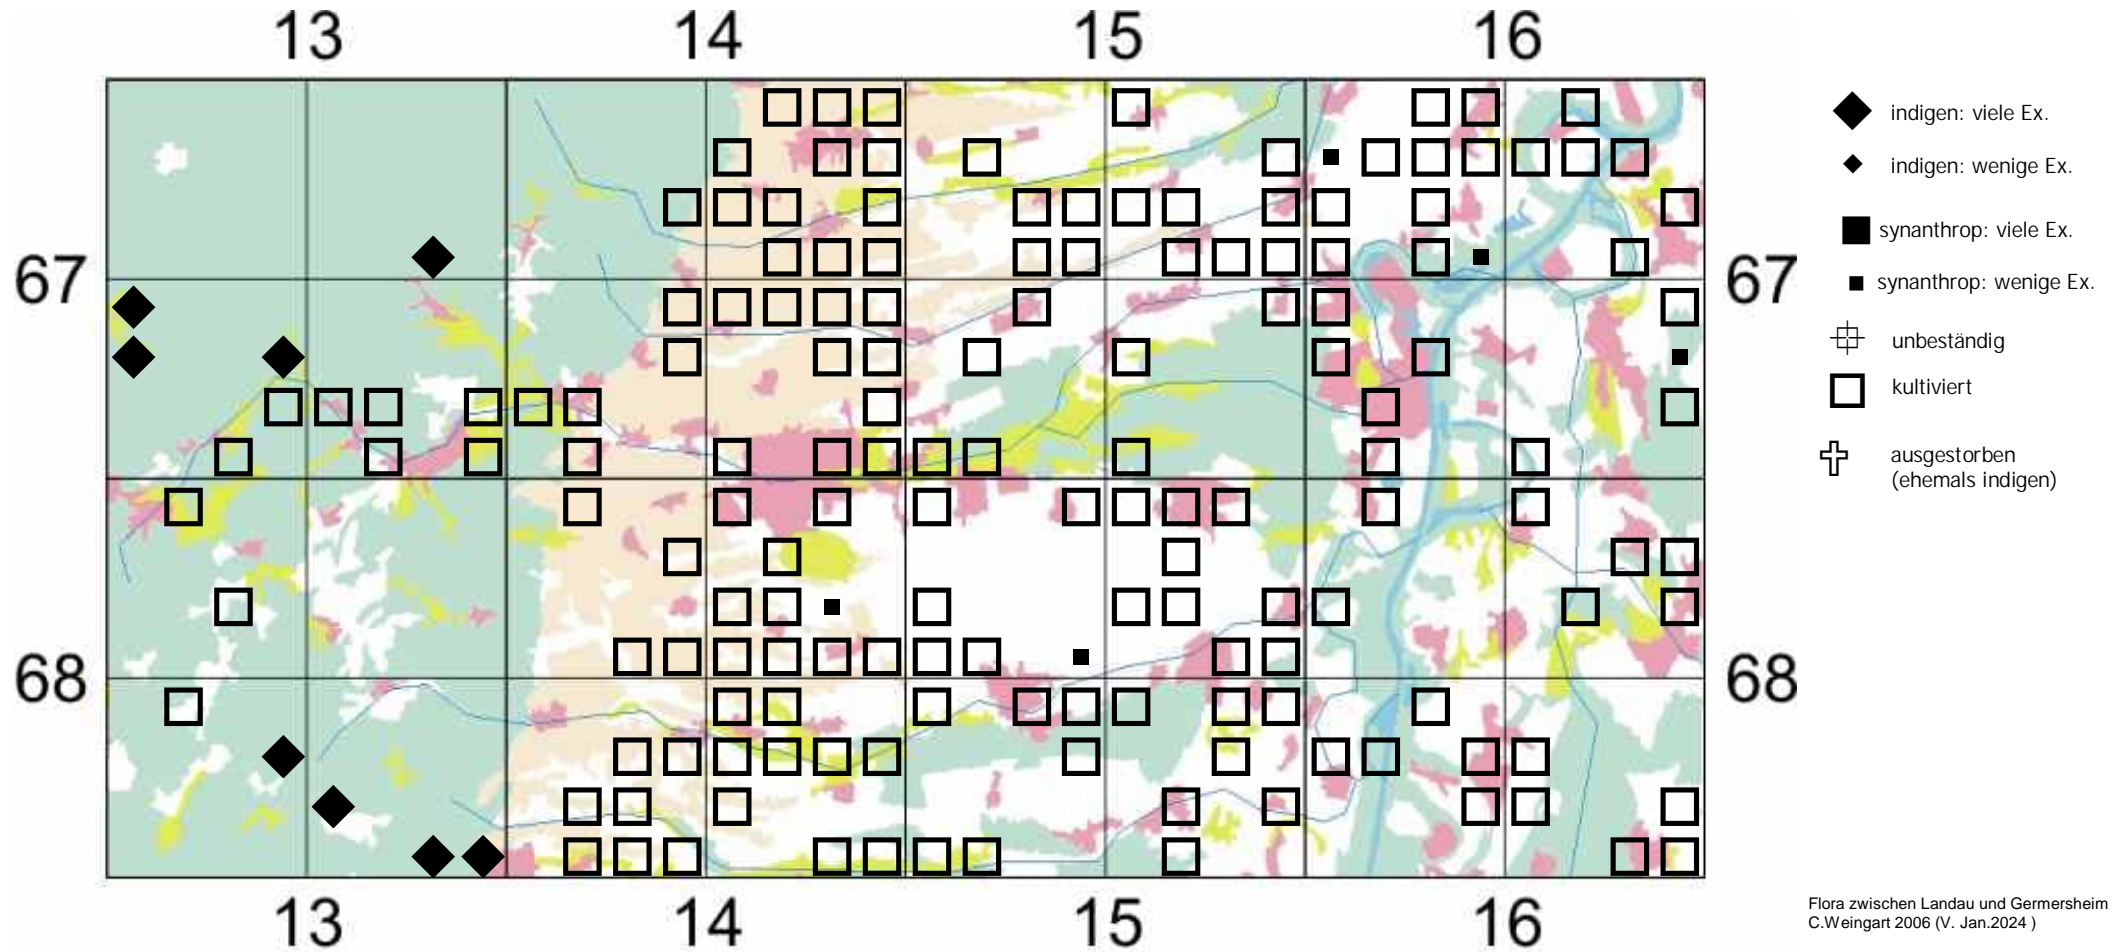

Cornus mas L.

Kornelkirsche

Anmerkung von C.Weingart 2006:

Vielfach in gepflanzten Feldhecken, Gärten und öffentlichen Anlagen kultiviert, aber im Gebiet offenbar (noch) ohne verwilderte subspontane Vorkommen.

Einstufung Rote Liste Rheinland Pfalz (2023):

ungefährdet

Einstufung RL Baden-Württemberg (2023) für Region Oberrhein: R

zur "Flora der Pfalz" klicke dort = https://www.pollichia.de/images/gruppen/AK_Botanik/FloraPfalz/Cornus_mas.PDF

zu [www.FloraWeb](http://floraweb.de/pflanzenarten/artenhome.xsql?suchnr=1649) klicke dort => <http://floraweb.de/pflanzenarten/artenhome.xsql?suchnr=1649>