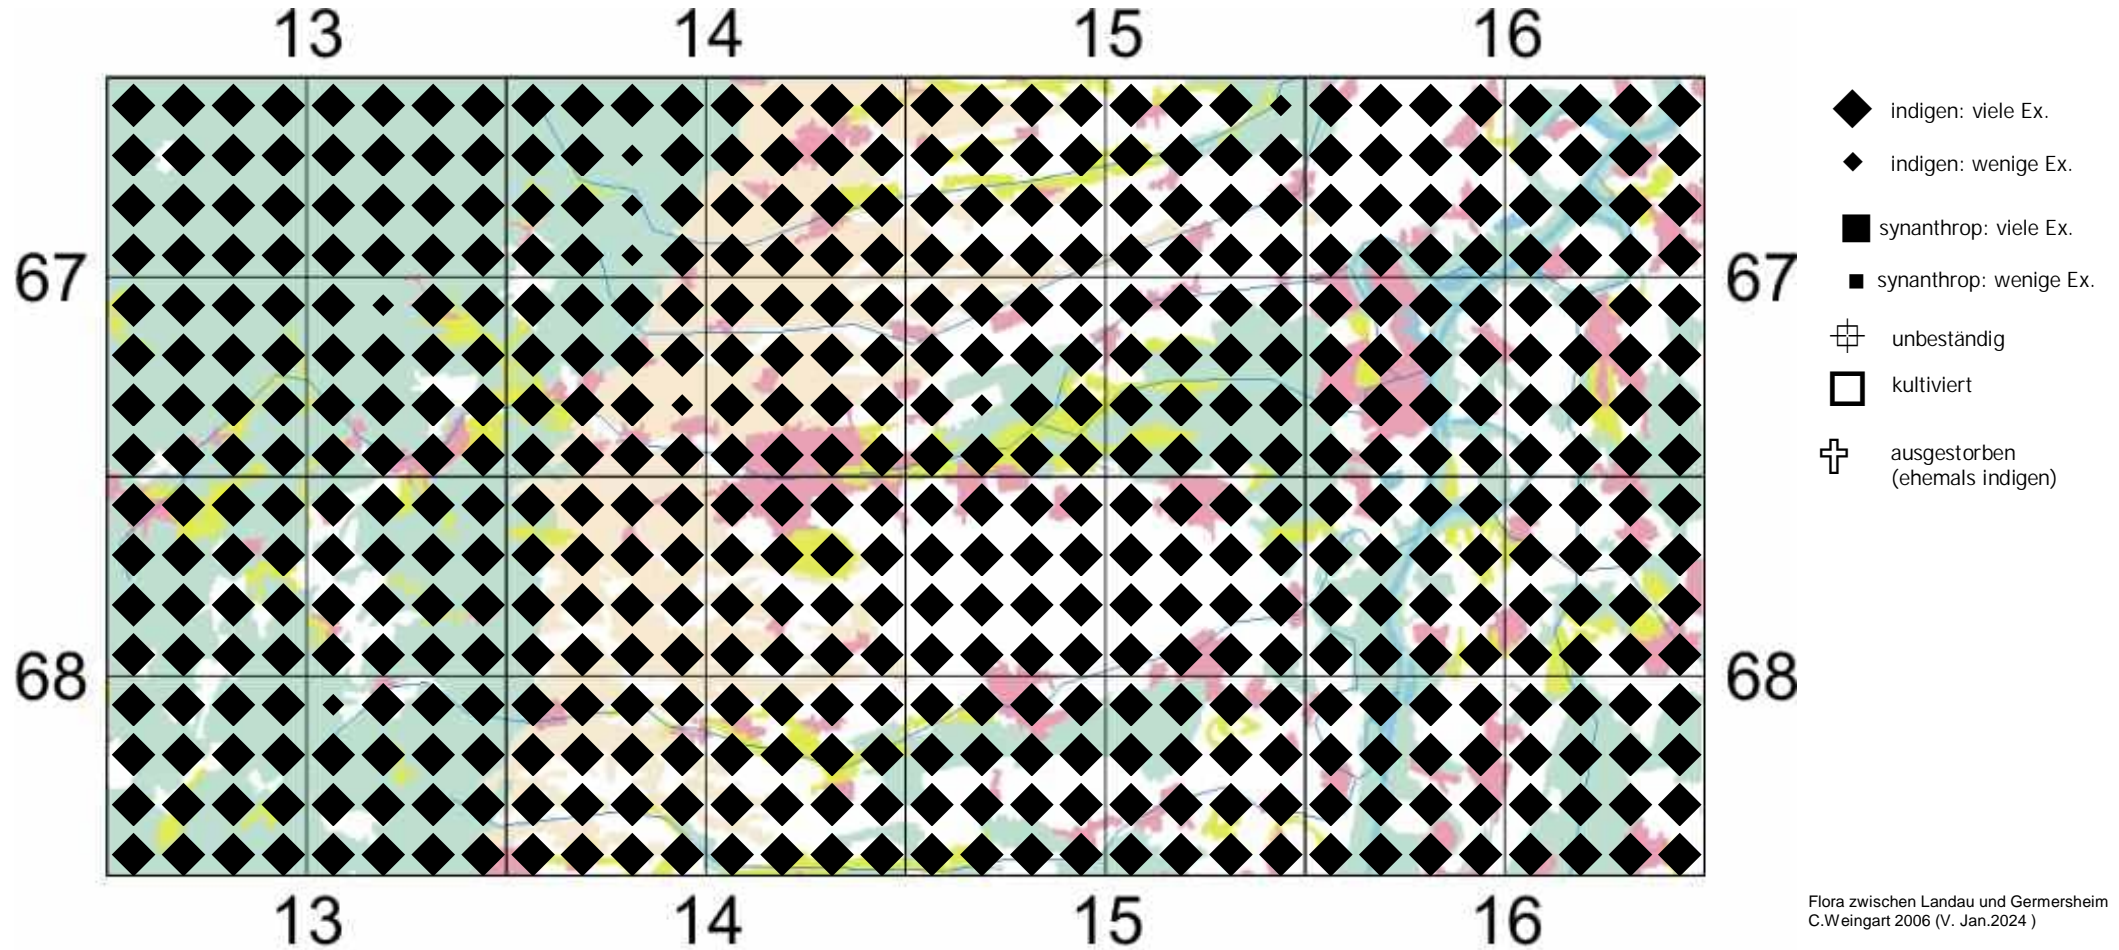

# Erigeron canadensis L.

ehemals: Conyza canadensis (L.) Cronquist

Kanadischer Katzenschweif

Einstufung Rote Liste Rheinland Pfalz (2023): ungefährdet

Einstufung RL Baden-Württemberg (2023) für Region Oberrhein: ungefährdet

Neophyt!

zur "Flora der Pfalz" klicke dort =

zu [www.FloraWeb](http://www.FloraWeb) klicke dort => <http://floraweb.de/pflanzenarten/artenhome.xsql?suchnr=21687>

Anmerkung von C.Weingart 2006:

Ruderal-, Pionier- und Unkrautges., sowie lückige, gestörte Rasenbestände auf jungen Brachen, an Böschungen, Rainen, Ruderalstellen, in Äckern, Obstkulturen, Reb- und Gartenland; vorzugsweise an recht spärlich bewachsenen, vollbesonnten bis leicht beschatteten, warmen, trockenen bis wechselfrischen Stellen mit lockeren oder durchlässigen, nährstoffreichen, kalkreichen bis sauren, steinigen, sandigen oder lehmigen Boden neben *Elymus repens*, *Bromus sterilis*, *Poa annua*, *Hordeum murinum*, *Convolvulus arvensis*, *Sisymbrium officinale*, *Apera spica-venti*, *Lactuca serriola*, *Cirsium vulgare*, *Equisetum arvense*, *Stellaria media*, *Crepis capillaris*, *Galinsoga*-, *Chenopodium*-, *Amaranthus*-, *Setaria*-, *Digitaria*- und *Epilobium*-Arten.