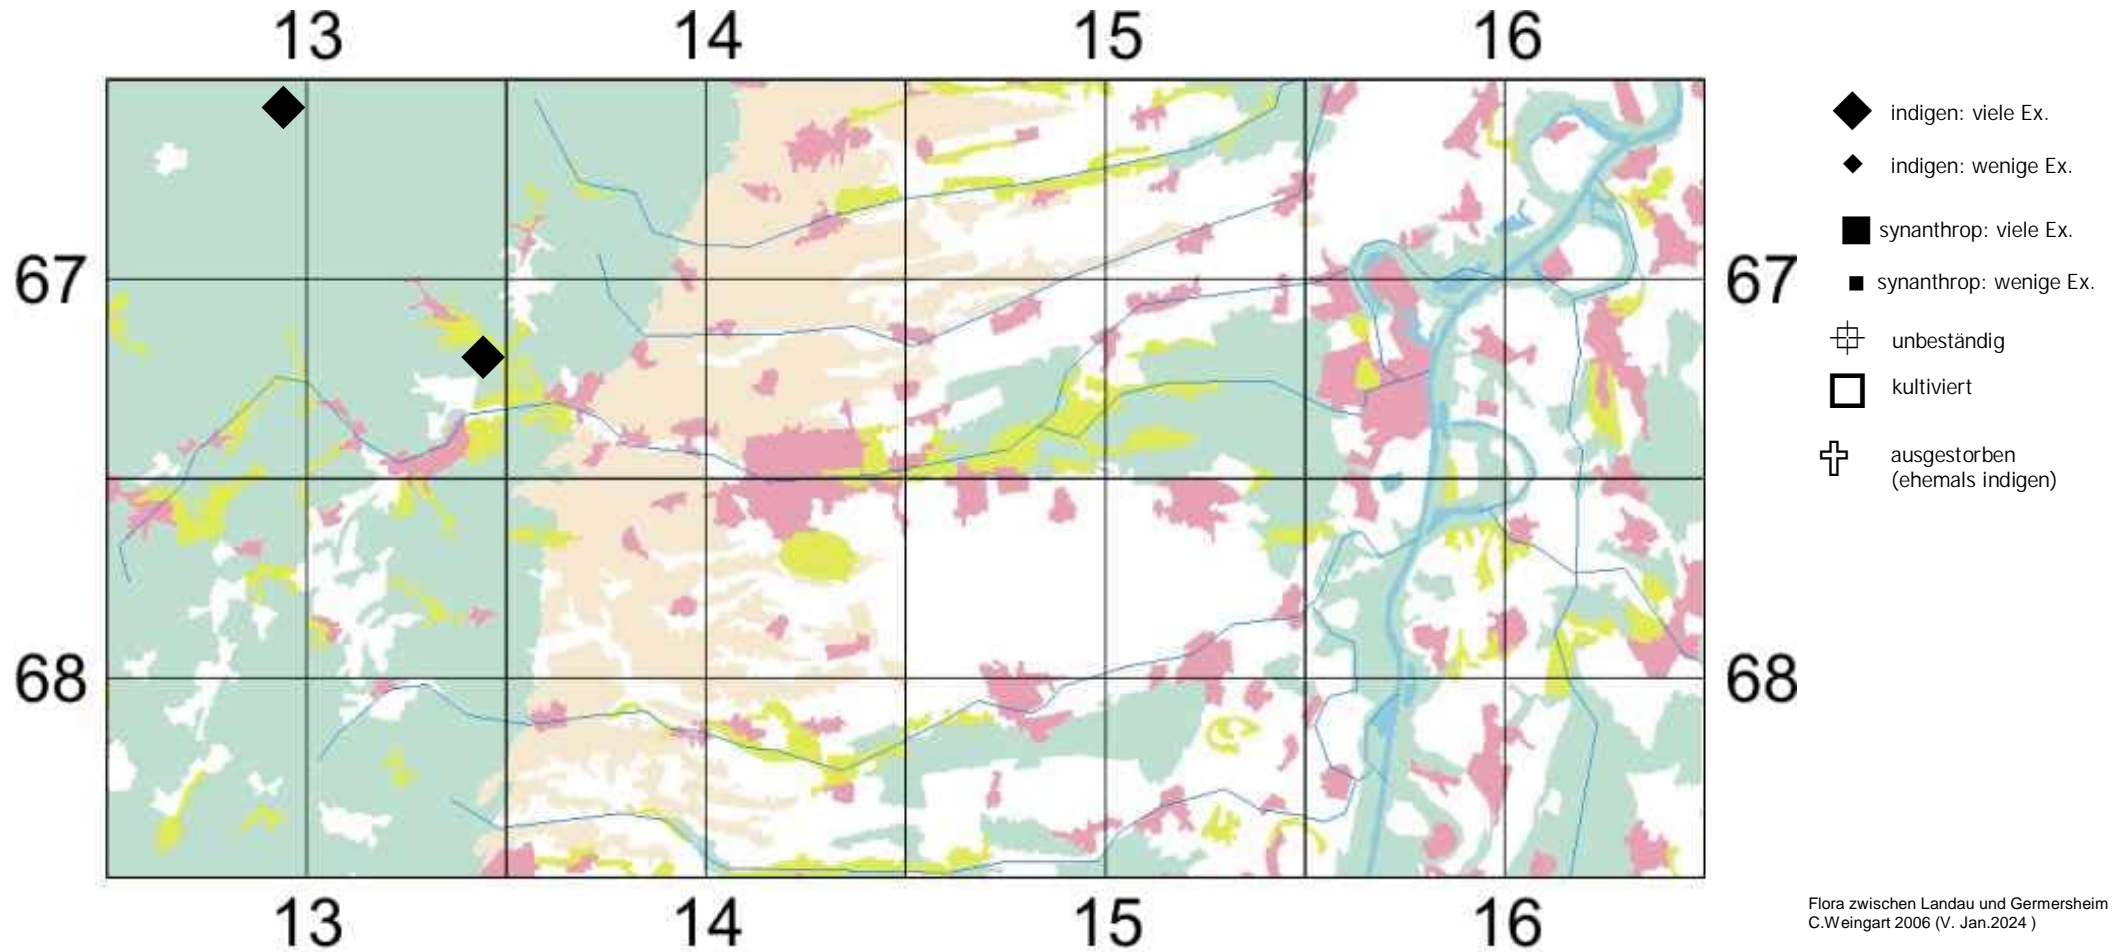

Circaea intermedia Ehrh.

ehemals: *Circaea x intermedia* = *C. alpina* x *lutetiana* Ehrh.

Mittleres Hexenkraut

Anmerkung von C.Weingart 2006:
Wie *Circaea alpina*.

Einstufung Rote Liste Rheinland Pfalz (2023): ungefährdet

Einstufung RL Baden-Württemberg (2023) für Region Oberrhein: R

(×

zur "Flora der Pfalz" klicke dort = https://www.pollichia.de/images/gruppen/AK_Botanik/FloraPfalz/Circaea_intermedia.PDF

zu www.FloraWeb klicke dort => <http://floraweb.de/pflanzenarten/artenhome.xsql?suchnr=1554>