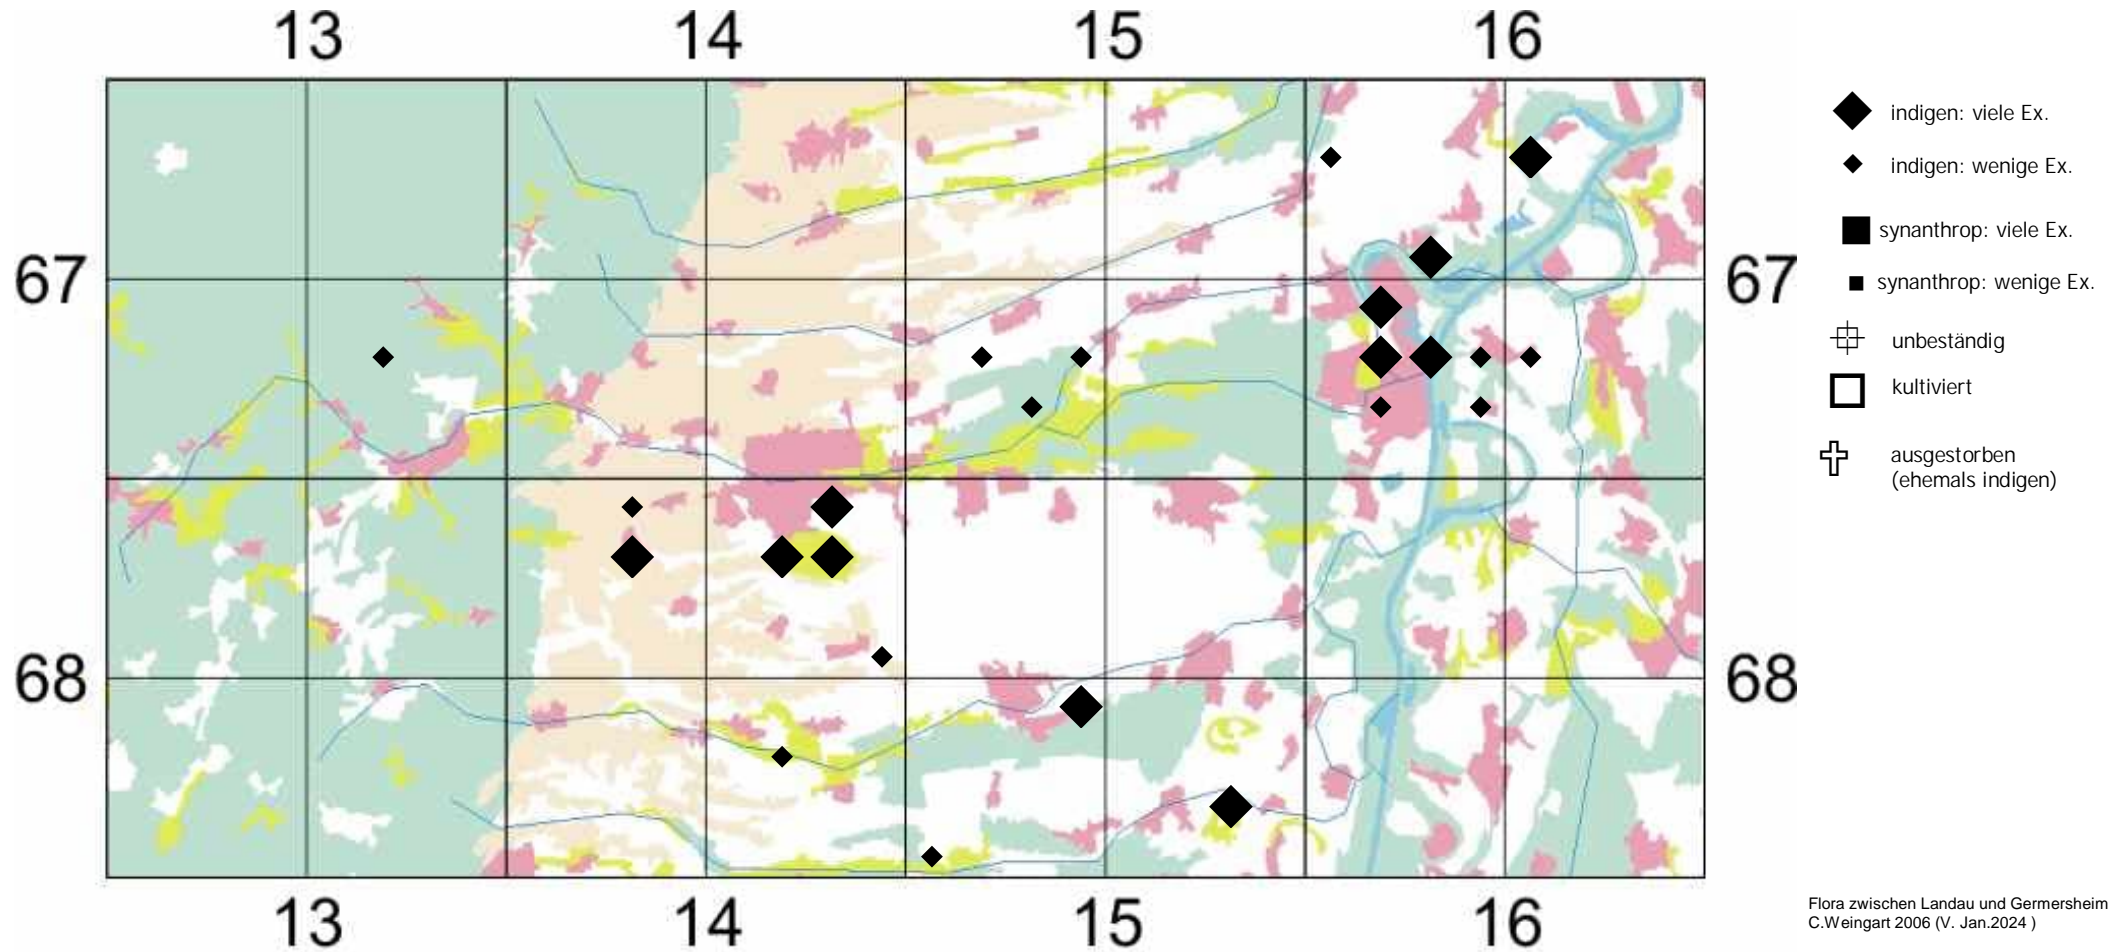

# Cerastium pumilum Curtis s. str.

## Dunkles Hornkraut

Flora zwischen Landau und Gernersheim  
C.Weingart 2006 (V. Jan.2024)

Anmerkung von C.Weingart 2006:

Pionierges., v. a. in lückigen Trocken- und Halbtrockenrasen, auf Bahngelände, an Kiesabbaustellen und an Straßenrändern; an warmen, vollbesonnten, sommerdürren Stellen mit flachgründigen und sehr durchlässigen, basen- und kalkreichen, humusarmen Kies-, Felsgrus-, Schotter- oder Lehmboden neben *Saxifraga tridactylites*, *Medicago minima*, *Minuartia hybrida*, *Acinos arvensis*, *Petrorhagia prolifera*, *Holosteum umbellatum*, *Cerastium glutinosum*, *Arenaria serpyllifolia*, *Veronica praecox*, *Sedum acre*, *Alyssum alyssoides* und *Taraxacum* sect. *Erythroserma*.