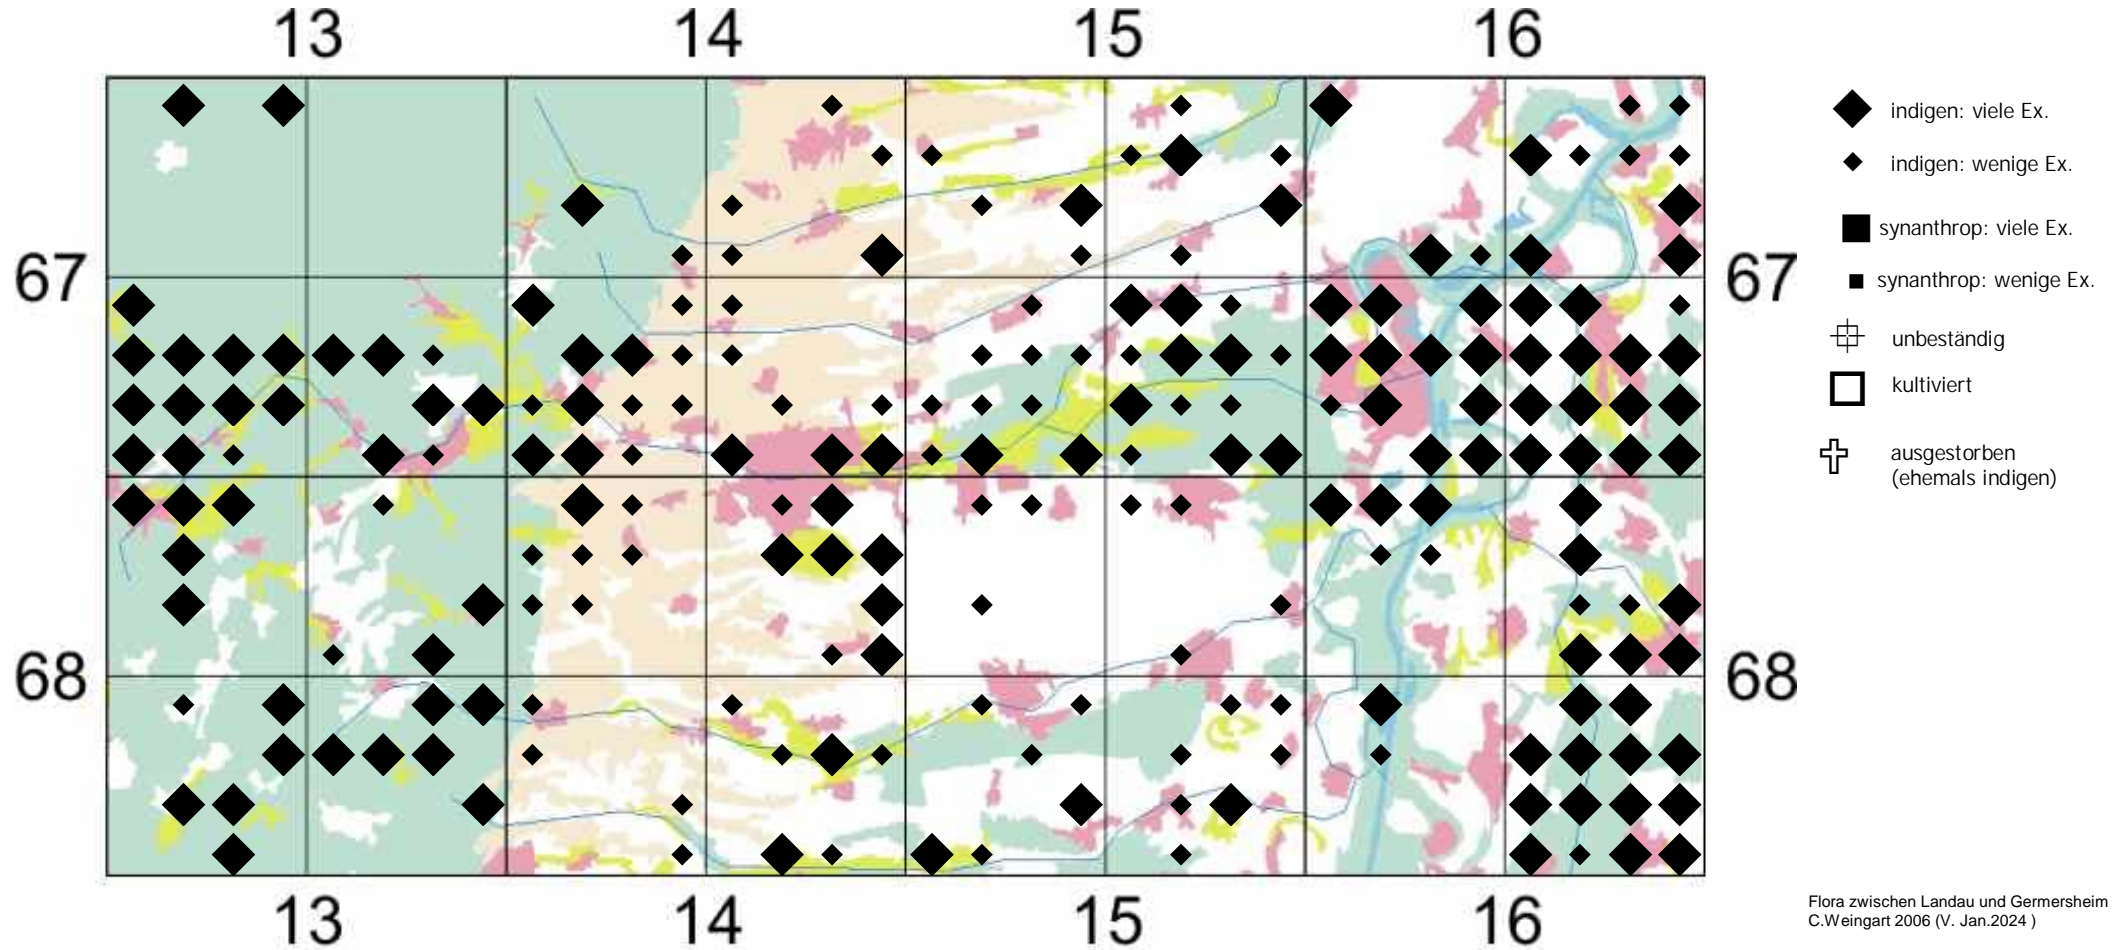

Cerastium glutinosum Fr.

Bleiches Hornkraut

Anmerkung von C.Weingart 2006:

Wie *Cerastium semidecandrum* und vielfach mit dieser zusammen, aber seltener und mehr an basenreiche, kalkhaltige und feinerdereichere Substrate gebunden, auf lockeren Sandboden nur recht selten, eher auf sandigen oder feingrusigen Lehmboden neben *Erophila verna*, *Holosteum umbellatum*, *Sedum acre*, *S. sexangulare*, *Arabidopsis thaliana*, *Arenaria serpyllifolia*, *Chaenorhinum minus*, *Poa compressa*, *Echium vulgare*, *Erodium cicutarium*, *Trifolium campestre*, *Medicago minima*, *M. lupulina* und weiteren *Cerastium*-Arten.

Einstufung Rote Liste Rheinland Pfalz (2023): ungefährdet

Einstufung RL Baden-Württemberg (2023) für Region Oberrhein: ungefährdet

zur "Flora der Pfalz" klicke dort = https://www.pollichia.de/images/gruppen/AK_Botanik/FloraPfalz/Cerastium_glutinosum.PDF

zu [www.FloraWeb](http://floraweb.de/pflanzenarten/artenhome.xsql?suchnr=1461) klicke dort => <http://floraweb.de/pflanzenarten/artenhome.xsql?suchnr=1461>